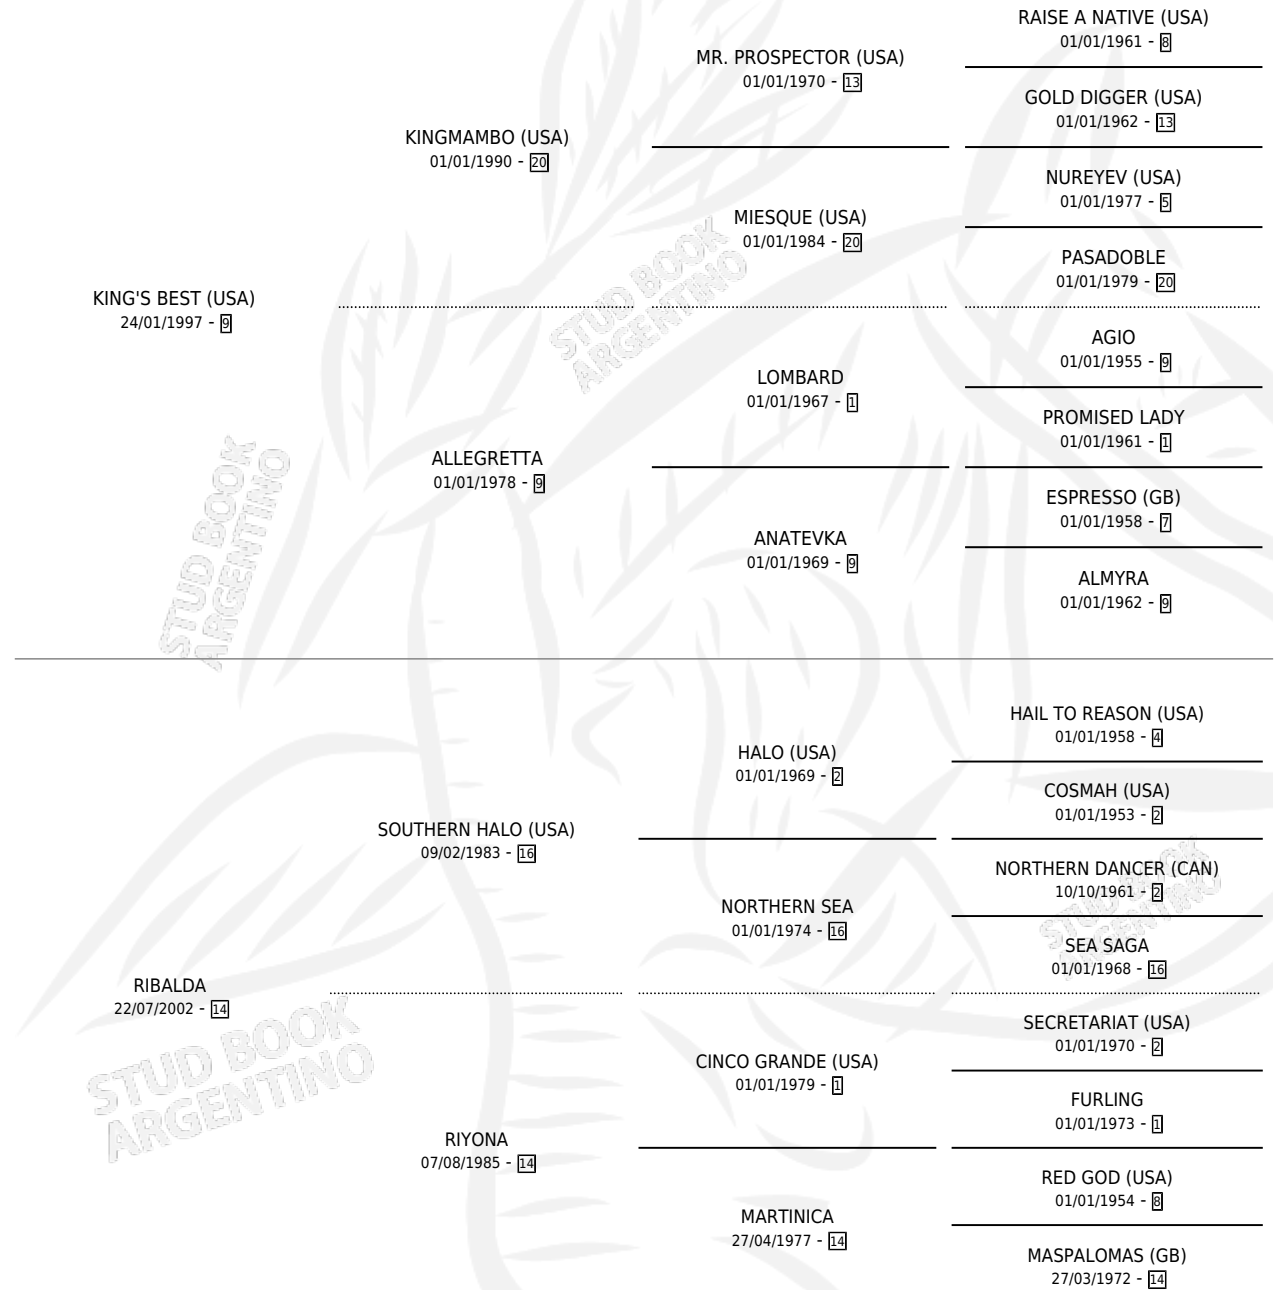

RHODESIANO

por KING'S BEST (USA) y RIBALDA por SOUTHERN HALO (USA)

Argentina · Macho · Alazan · SP · 02/09/2010
Familia 14-c · Volumen 40

ESTADO

TIPIFICACIÓN SANGUÍNEA	X
TIPIFICACIÓN POR ADN	✓
PASAPORTE	✓
IDENTIFICACIÓN POR MICROCHIP	✓
REPRODUCTOR	X

Lugar de nacimiento: Vacacion

Criador: Vacacion

PEDIGREE