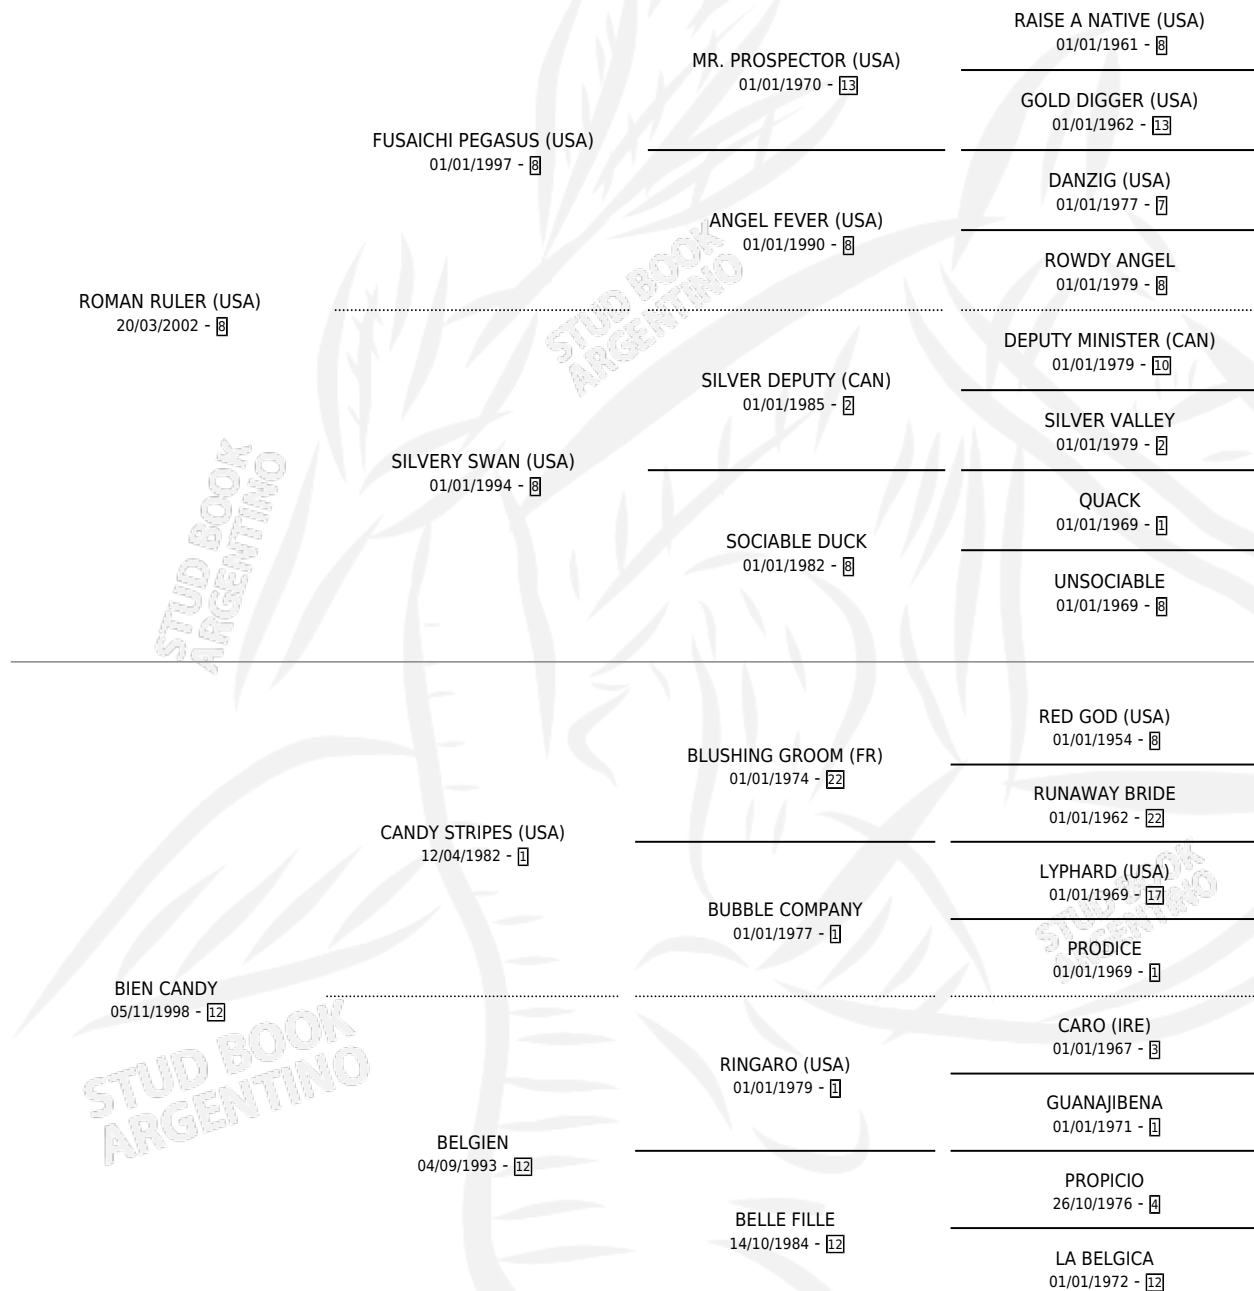

BETANIO

por **ROMAN RULER (USA)** y **BIEN CANDY** por **CANDY STRIPES (USA)**

Argentina · Macho · Tordillo · SP · 16/09/2010
Familia 12-e · Volumen 40

ESTADO

TIPIFICACIÓN SANGUÍNEA	X
TIPIFICACIÓN POR ADN	✓
PASAPORTE	X
IDENTIFICACIÓN POR MICROCHIP	✓
REPRODUCTOR	X

Lugar de nacimiento: Vacacion
Criador: Vacacion

PEDIGREE

EXPORTACIÓN / IMPORTACIÓN

FECHA	MOVIMIENTO	PAÍS
25/02/2011	EXPORTADO	CHILE

BETANIO

Datos oficiales del Stud Book Argentino

Documento generado el 11/06/2026