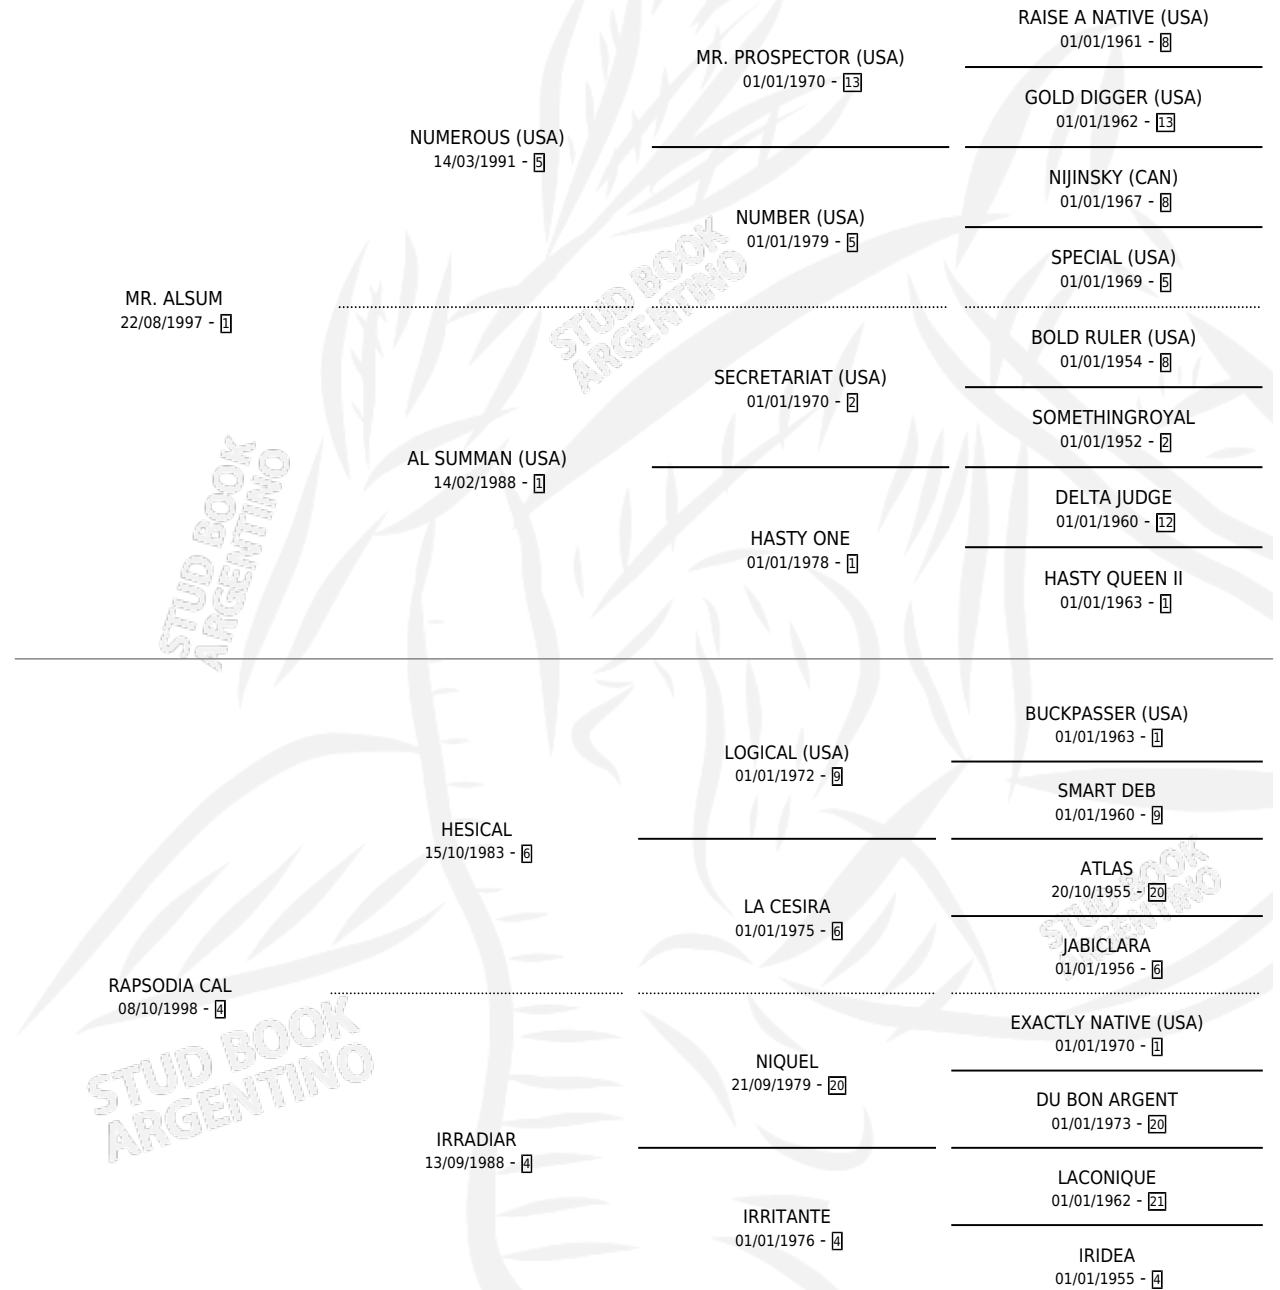

CHINO LOPEZ

por MR. ALSUM y RAPSODIA CAL por HESICAL

Argentina · Macho · Zaino · SP · 26/08/2010
Familia 4-b · Volumen 40

ESTADO

TIPIFICACIÓN SANGUÍNEA	X
TIPIFICACIÓN POR ADN	X
PASAPORTE	X
IDENTIFICACIÓN POR MICROCHIP	X
REPRODUCTOR	X

Lugar de nacimiento: Loma Chica

Criador: Sin dato

PEDIGREE

CHINO LOPEZ

Datos oficiales del Stud Book Argentino

Documento generado el 07/05/2026

studbook.org.ar