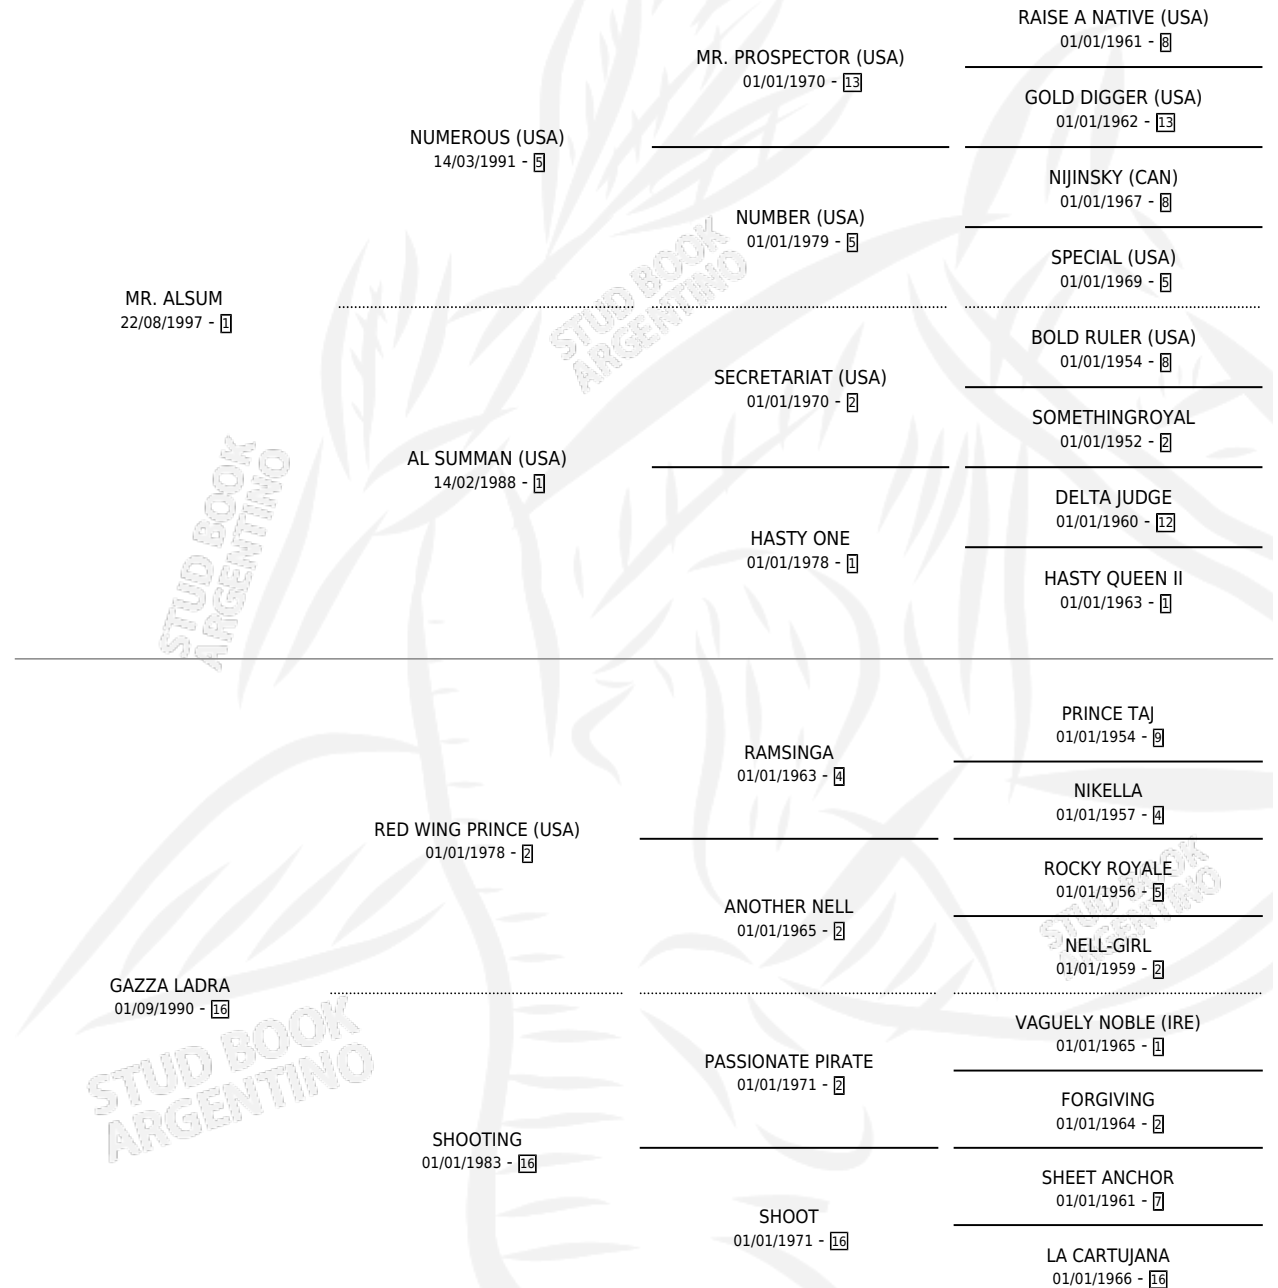

MR GAZ

por **MR. ALSUM** y **GAZZA LADRA** por **RED WING PRINCE (USA)**

Argentina · Macho · Zaino · SP · 12/09/2010
Familia 16-d · Volumen 40

ESTADO

TIPIFICACIÓN SANGUÍNEA	X
TIPIFICACIÓN POR ADN	✓
PASAPORTE	✓
IDENTIFICACIÓN POR MICROCHIP	✓
REPRODUCTOR	X

Lugar de nacimiento: Loma Chica
Criador: Loma Chica

PEDIGREE

MR GAZ

Datos oficiales del Stud Book Argentino

Documento generado el 14/05/2026

studbook.org.ar