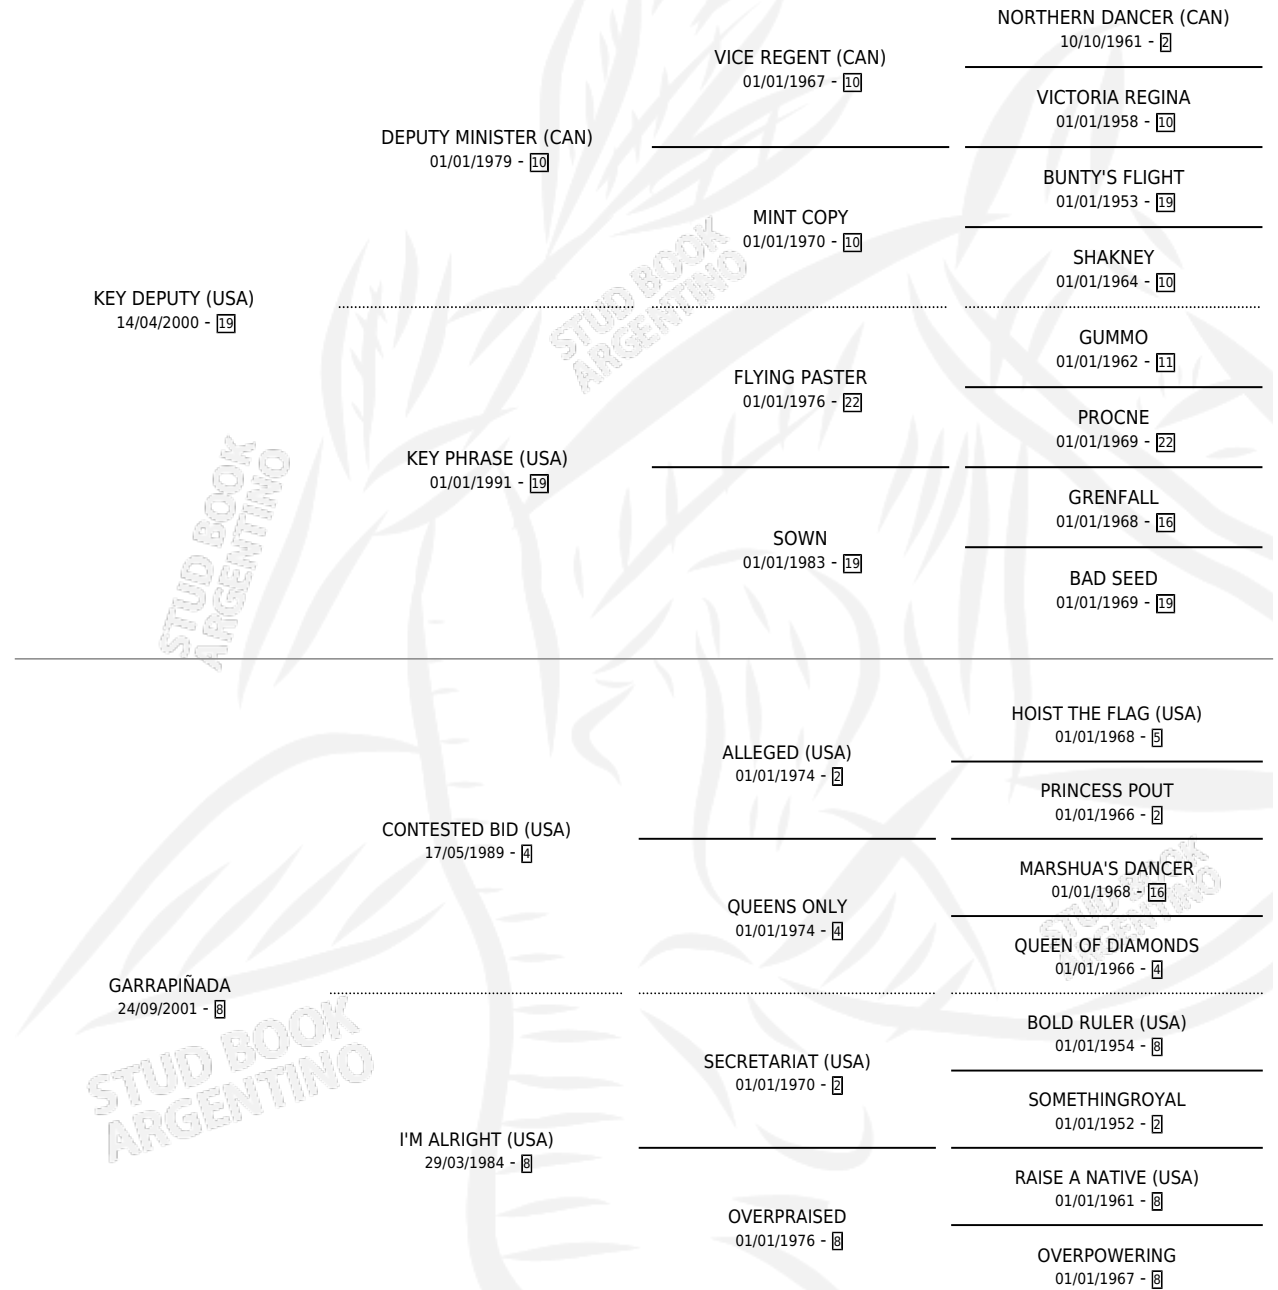

CONFITERO KEY

por **KEY DEPUTY (USA)** y **GARRAPIÑADA** por **CONTESTED BID (USA)**

Argentina · Macho · Alazan · SP · 14/09/2010
Familia 8-c · Volumen 40

ESTADO

TIPIFICACIÓN SANGUÍNEA	X
TIPIFICACIÓN POR ADN	✓
PASAPORTE	✓
IDENTIFICACIÓN POR MICROCHIP	✓
REPRODUCTOR	X

Lugar de nacimiento: El Alfalar

Criador: El Alfalar

PEDIGREE