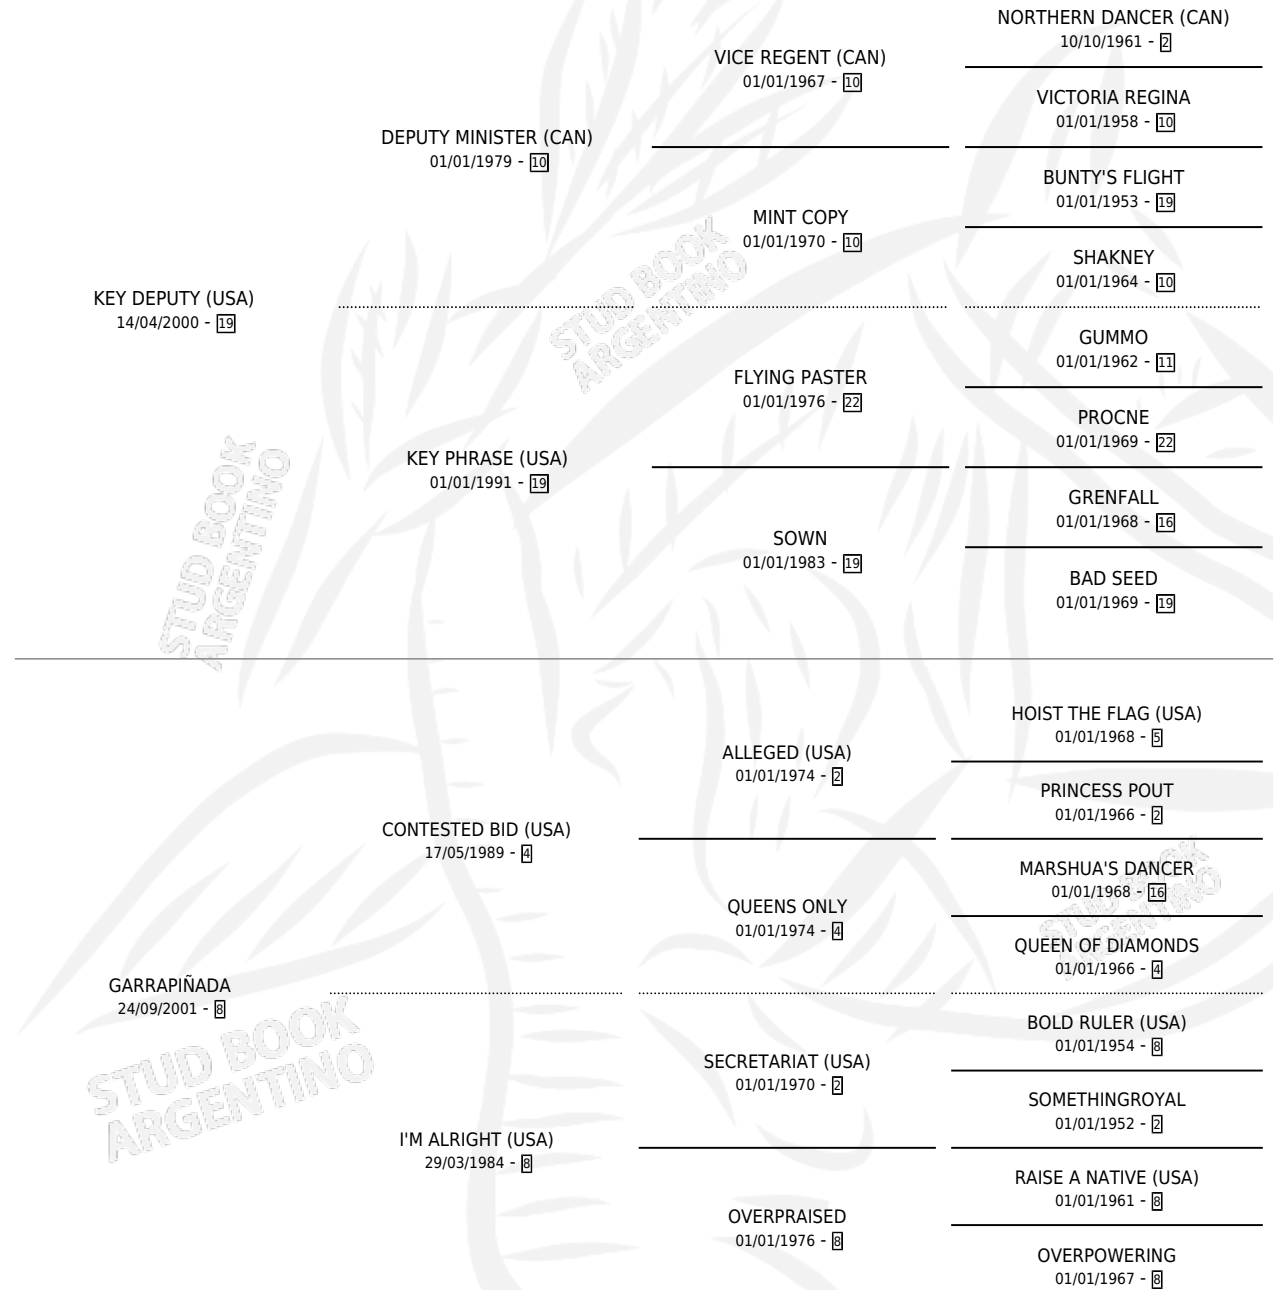

CONFITERO KEY

por **KEY DEPUTY (USA)** y **GARRAPIÑADA** por **CONTESTED BID (USA)**

Argentina · Macho · Alazan · SP · 14/09/2010
Familia 8-c · Volumen 40

ESTADO

TIPIFICACIÓN SANGUÍNEA	X
TIPIFICACIÓN POR ADN	✓
PASAPORTE	✓
IDENTIFICACIÓN POR MICROCHIP	✓
REPRODUCTOR	X

Lugar de nacimiento: El Alfalar
Criador: El Alfalar

PEDIGREE

CAMPAÑA

Solo carreras oficiales de Argentina

POR EDAD

EDAD	CC	1°	2°	3°	4°	5°	NP	CLC	CLG	CLCG1	CLGG1	IMPORTE	GANANCIA / CC
2 AÑOS	3	0	0	0	0	0	3	0	0	0	0	\$5,280	\$1,760
3 AÑOS	7	1	3	1	1	0	1	0	0	0	0	\$106,260	\$15,180
TOTALES	10	1	3	1	1	0	4	0	0	0	0	\$111,540	\$11,154
%		10.0%	30.0%	10.0%	10.0%	0.0%	40.0%	0.0%	0.0%	0.0%	0.0%		