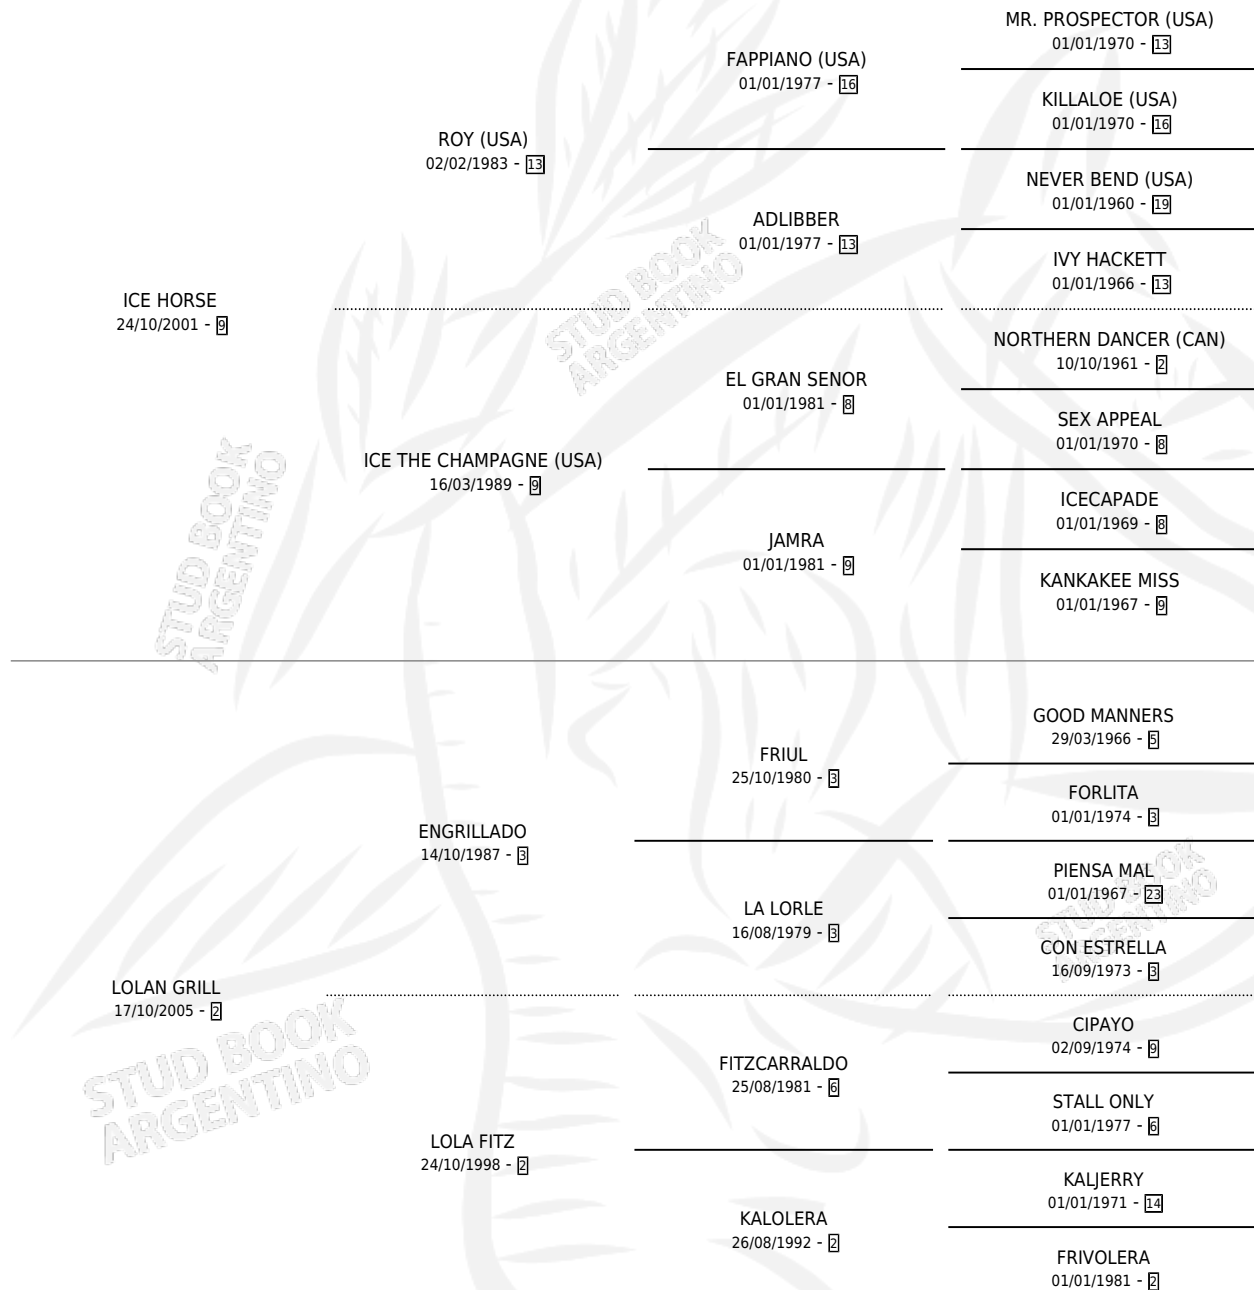

DON BETO

por ICE HORSE y LOLAN GRILL por ENGRILLADO

Argentina · Macho · Alazan · SP · 11/09/2010
Familia 2-f · Volumen 40

ESTADO

TIPIFICACIÓN SANGUÍNEA	X
TIPIFICACIÓN POR ADN	✓
PASAPORTE	✓
IDENTIFICACIÓN POR MICROCHIP	✓
REPRODUCTOR	X

Lugar de nacimiento: A.r.g.

Criador: A.r.g.

PEDIGREE

DON BETO

Datos oficiales del Stud Book Argentino

Documento generado el 11/05/2026

studbook.org.ar