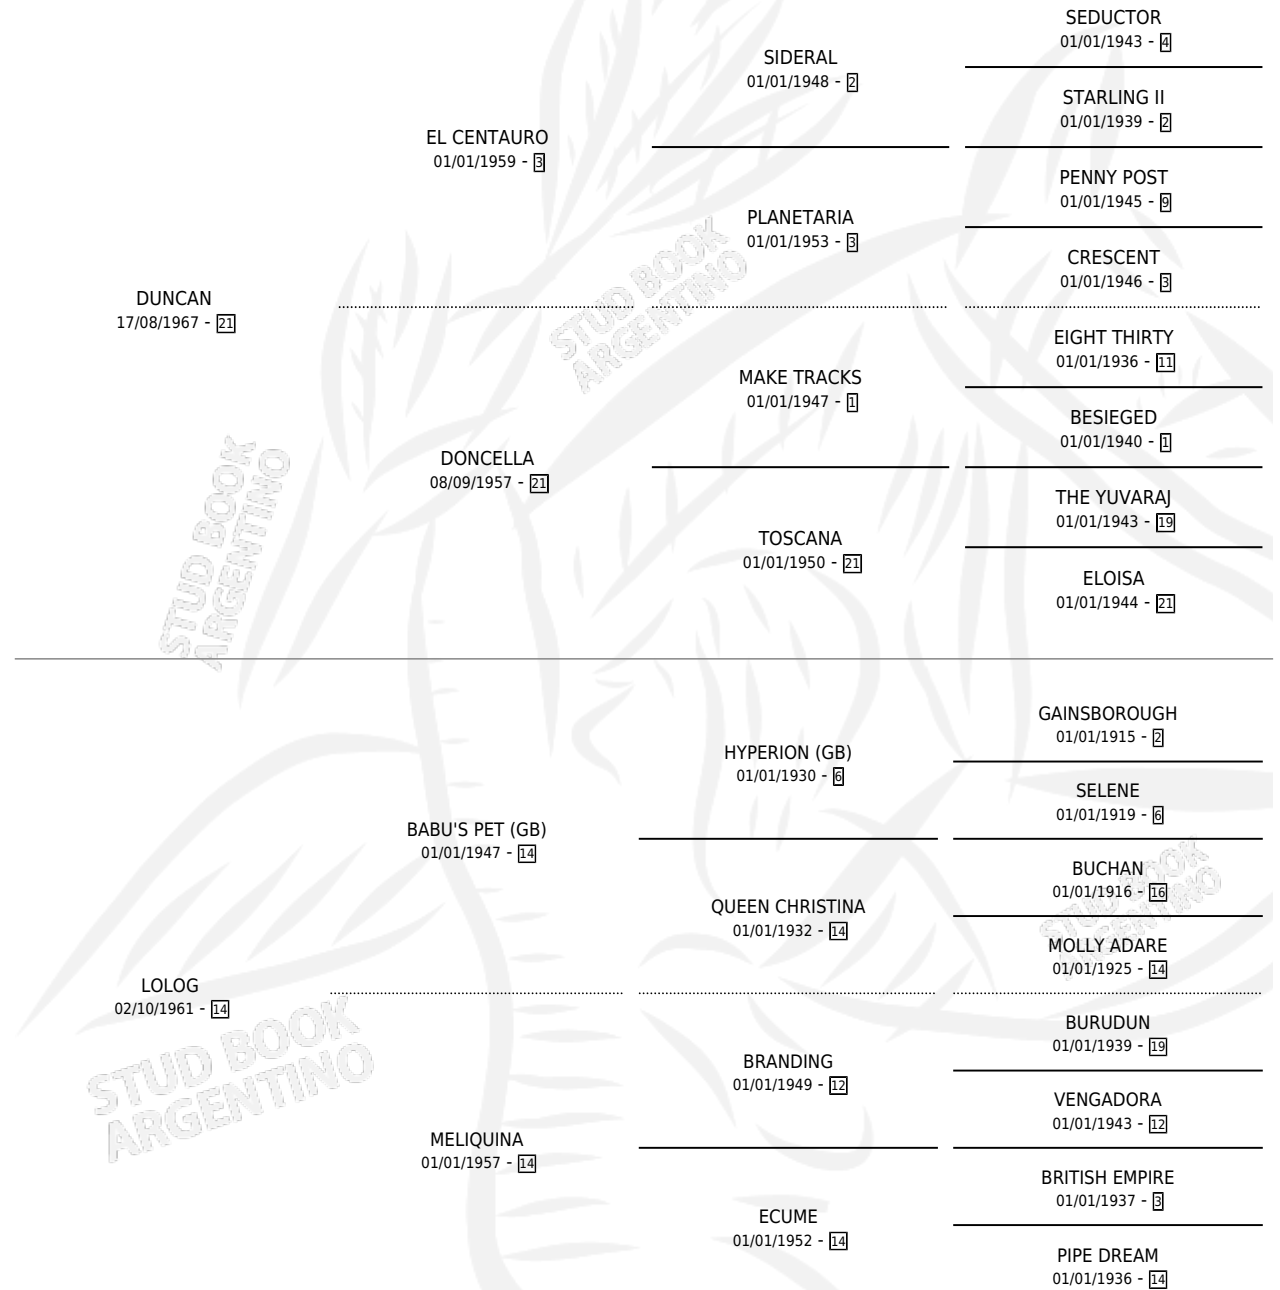

LOBO

por **DUNCAN** y **LOLOG** por **BABU'S PET (GB)**

Argentina · Macho · Zaino · SP · 27/07/1976
Familia 14-e · Volumen 29

ESTADO

TIPIFICACIÓN SANGUÍNEA	X
TIPIFICACIÓN POR ADN	X
PASAPORTE	X
IDENTIFICACIÓN POR MICROCHIP	X
REPRODUCTOR	X

Lugar de nacimiento: Campo particular

Criador: Sin dato

PEDIGREE

CAMPAÑA

Solo carreras oficiales de Argentina

POR EDAD

EDAD	CC	1°	2°	3°	4°	5°	NP	CLC	CLG	CLCG1	CLGG1	IMPORTE	GANANCIA / CC
3 AÑOS	4	2	1	0	0	1	0	2	0	0	0	\$0	\$0
4 AÑOS	2	1	0	0	1	0	0	1	0	0	0	\$0	\$0
TOTALES	6	3	1	0	1	1	0	3	0	0	0	\$0	\$0
%		50.0%	16.7%	0.0%	16.7%	16.7%	0.0%	50.0%	0.0%	0.0%	0.0%		

Ganador de 3 carreras en Palermo debutando, a los 3 y 4 años, incluso 2do Clasico Buenos Aires, 4to Adolfo Y Rufino Luro.

POR DISTANCIA

HIPODROMO	CC	1°	2°	3°	4°	5°	NP	CLC	CLG	CLCG1	CLGG1	IMPORTE
PALERMO	5	3	1	0	1	0	0	1	0	0	0	\$0
0 MTS	5	3	1	0	1	0	0	1	0	0	0	\$0
SAN ISIDRO	1	0	0	0	0	1	0	1	0	0	0	\$0
0 MTS	1	0	0	0	0	1	0	1	0	0	0	\$0