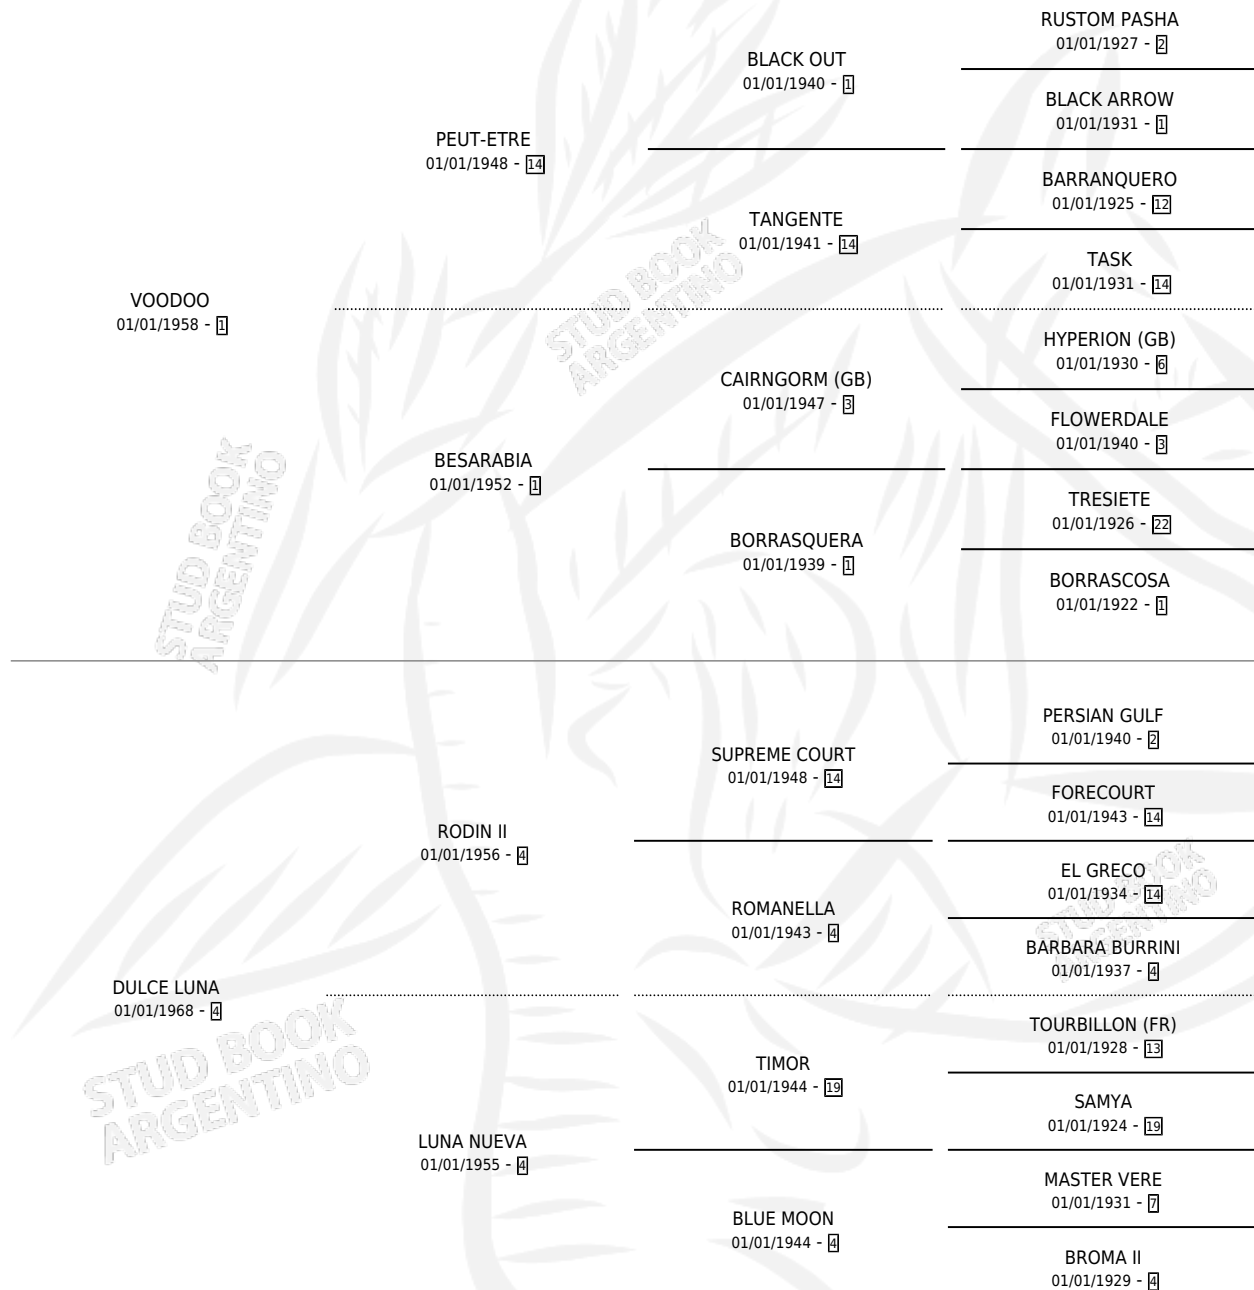

DATERO

por VOODOO y DULCE LUNA por RODIN II

Argentina · Macho · Zaino Colorado · SP · 01/01/1976
Familia 4-b · Volumen 29

ESTADO

TIPIFICACIÓN SANGUÍNEA	✓
TIPIFICACIÓN POR ADN	X
PASAPORTE	X
IDENTIFICACIÓN POR MICROCHIP	X
REPRODUCTOR	✓

Lugar de nacimiento: Campo particular

Criador: Haras Vacacion S.A.

PEDIGREE

CAMPAÑA

Solo carreras oficiales de Argentina

POR EDAD

EDAD	CC	1°	2°	3°	4°	5°	NP	CLC	CLG	CLCG1	CLGG1	IMPORTE	GANANCIA / CC
5 AÑOS	1	1	0	0	0	0	0	0	0	0	0	\$0	\$0
6 AÑOS	1	1	0	0	0	0	0	0	0	0	0	\$0	\$0
TOTALES	2	2	0	0	0	0	0	0	0	0	0	\$0	\$0
%		100%	0.0%	0.0%	0.0%	0.0%	0.0%	0.0%	0.0%	0.0%	0.0%		