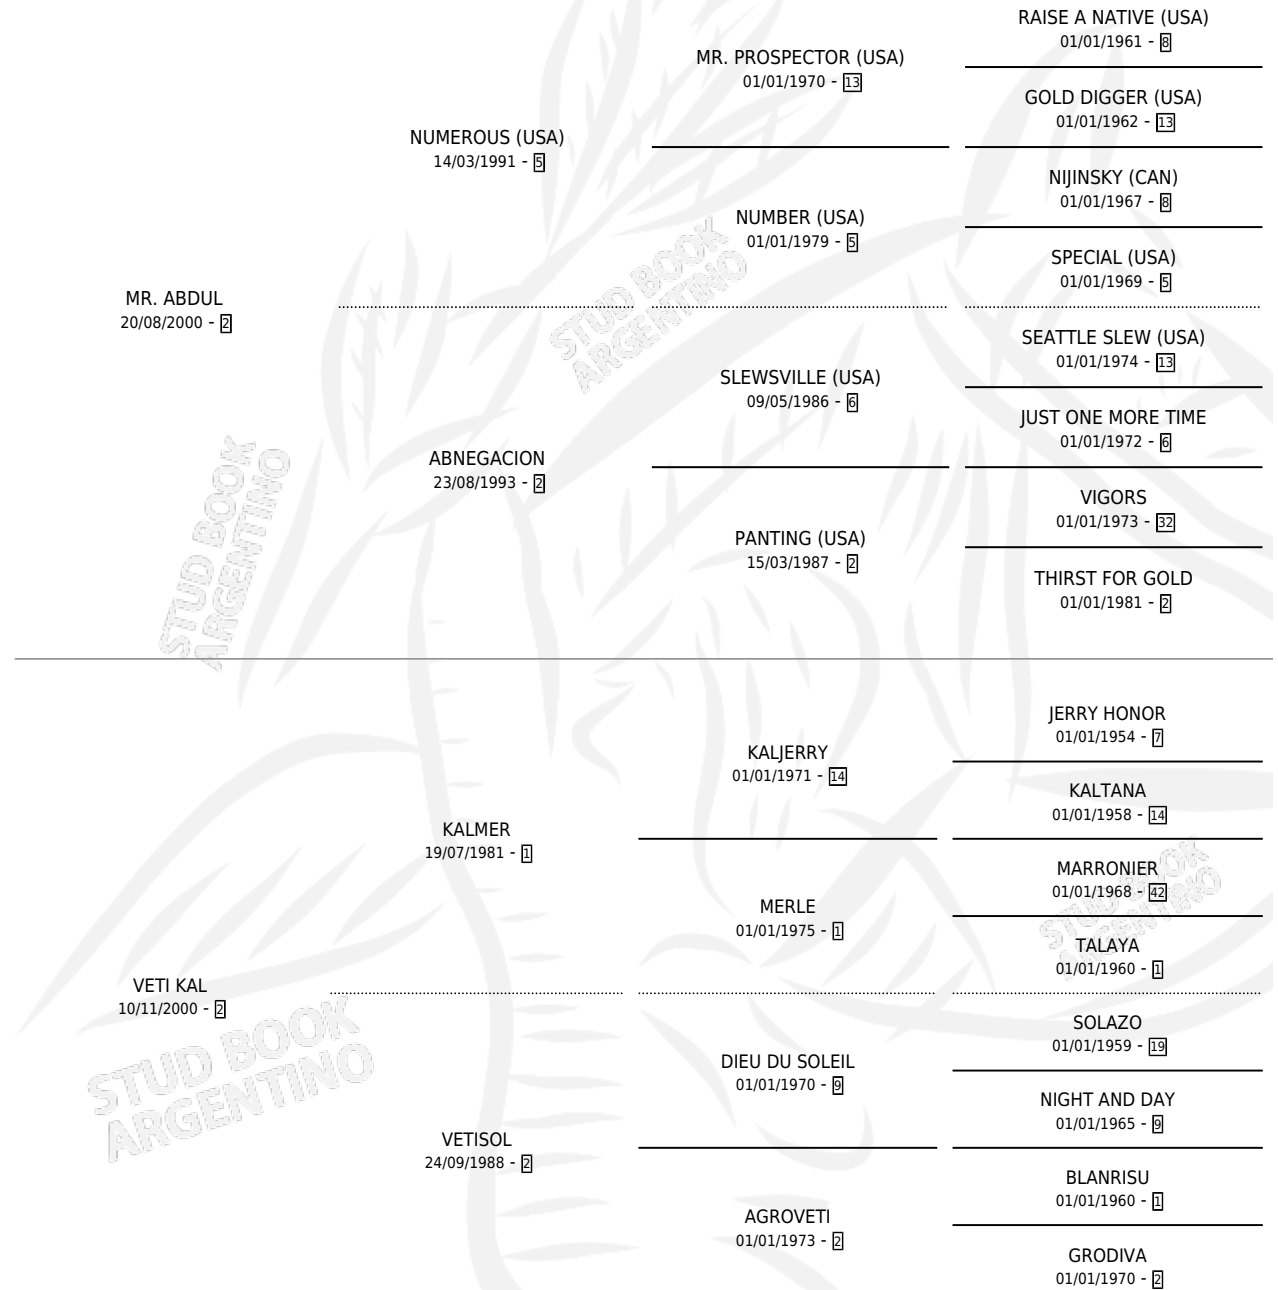

ANGUILA

por MR. ABDUL y VETI KAL por KALMER

Argentina · Hembra · Tordillo · SP · 05/08/2010
Familia 2-I · Volumen 40

ESTADO

TIPIFICACIÓN SANGUÍNEA	X
TIPIFICACIÓN POR ADN	✓
PASAPORTE	✓
IDENTIFICACIÓN POR MICROCHIP	✓
REPRODUCTOR	X

Lugar de nacimiento: Aguas Buenas
Criador: La Caballeriza S.A.

PEDIGREE

CAMPAÑA

Solo carreras oficiales de Argentina

POR EDAD

EDAD	CC	1°	2°	3°	4°	5°	NP	CLC	CLG	CLCG1	CLGG1	IMPORTE	GANANCIA / CC
3 AÑOS	2	0	0	0	0	0	2	0	0	0	0	\$0	\$0
4 AÑOS	9	0	0	0	0	1	8	0	0	0	0	\$4,480	\$498
TOTALES	11	0	0	0	0	1	10	0	0	0	0	\$4,480	\$407
%		0.0%	0.0%	0.0%	0.0%	9.1%	90.9%	0.0%	0.0%	0.0%	0.0%		