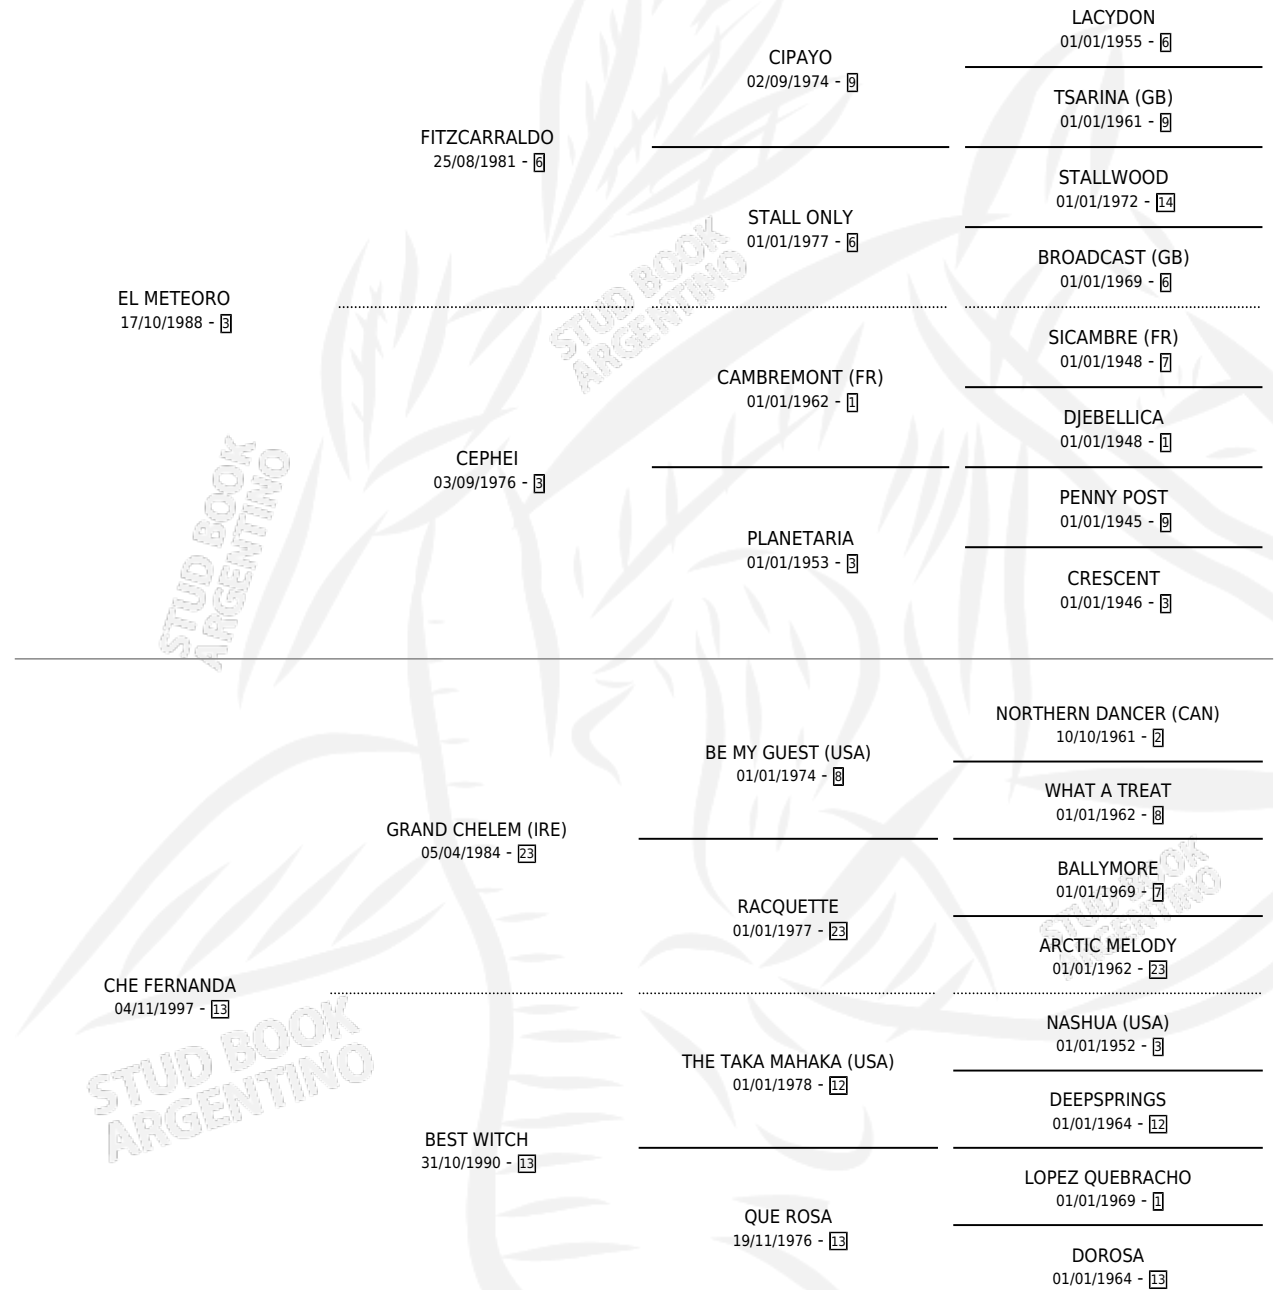

NEGRO METE

por EL METEORO y CHE FERNANDA por GRAND CHELEM (IRE)

Argentina · Macho · Alazan · SP · 06/09/2010
Familia 13-c · Volumen 40

ESTADO

TIPIFICACIÓN SANGUÍNEA	X
TIPIFICACIÓN POR ADN	✓
PASAPORTE	✓
IDENTIFICACIÓN POR MICROCHIP	✓
REPRODUCTOR	X

Lugar de nacimiento: La Blanca
Criador: Stieben Hector Edgardo

PEDIGREE

CAMPAÑA

Solo carreras oficiales de Argentina

POR EDAD

EDAD	CC	1°	2°	3°	4°	5°	NP	CLC	CLG	CLCG1	CLGG1	IMPORTE	GANANCIA / CC
4 AÑOS	2	0	0	0	0	0	2	0	0	0	0	\$0	\$0
TOTALES	2	0	0	0	0	0	2	0	0	0	0	\$0	\$0
%		0.0%	0.0%	0.0%	0.0%	0.0%	100%	0.0%	0.0%	0.0%	0.0%		