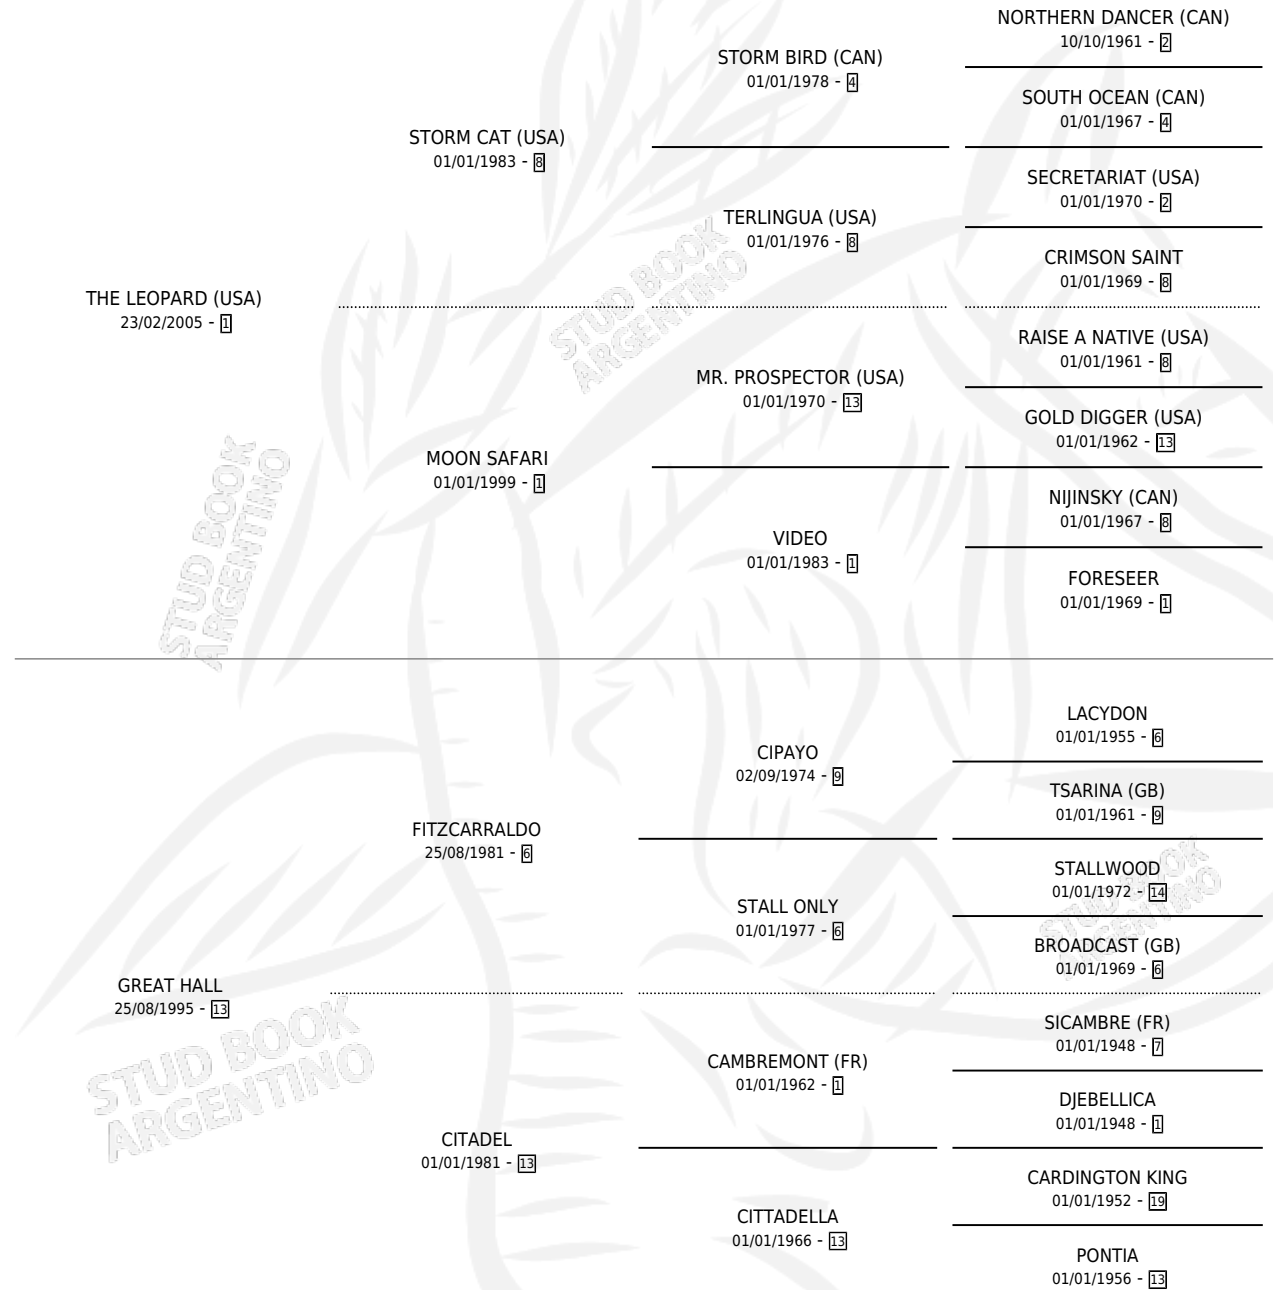

FIRM COMMITMENT

por THE LEOPARD (USA) y GREAT HALL por
FITZCARRALDO

Argentina · Macho · Zaino · SP · 23/08/2010
Familia 13-c · Volumen 40

ESTADO

TIPIFICACIÓN SANGUÍNEA	X
TIPIFICACIÓN POR ADN	✓
PASAPORTE	✓
IDENTIFICACIÓN POR MICROCHIP	✓
REPRODUCTOR	X

Lugar de nacimiento: Ojos Verdes
Criador: La Quebrada

PEDIGREE

CAMPAÑA

Solo carreras oficiales de Argentina

POR EDAD

EDAD	CC	1°	2°	3°	4°	5°	NP	CLC	CLG	CLCG1	CLGG1	IMPORTE	GANANCIA / CC
3 AÑOS	2	0	0	0	0	0	2	0	0	0	0	\$0	\$0
4 AÑOS	3	1	0	0	0	1	1	0	0	0	0	\$22,897	\$7,632
5 AÑOS	3	0	1	0	0	0	2	0	0	0	0	\$6,796	\$2,265
TOTALES	8	1	1	0	0	1	5	0	0	0	0	\$29,693	\$3,712
%		12.5%	12.5%	0.0%	0.0%	12.5%	62.5%	0.0%	0.0%	0.0%	0.0%		

Ganador en La Punta - \$29,693, a los 4 años.

POR DISTANCIA

HIPODROMO	CC	1°	2°	3°	4°	5°	NP	CLC	CLG	CLCG1	CLGG1	IMPORTE
LA PUNTA	6	1	1	0	0	1	3	0	0	0	0	\$29,693
1000 MTS	6	1	1	0	0	1	3	0	0	0	0	\$29,693
SAN ISIDRO	1	0	0	0	0	0	1	0	0	0	0	\$0
1200 MTS	1	0	0	0	0	0	1	0	0	0	0	\$0
LA PLATA	1	0	0	0	0	0	1	0	0	0	0	\$0
1100 MTS	1	0	0	0	0	0	1	0	0	0	0	\$0