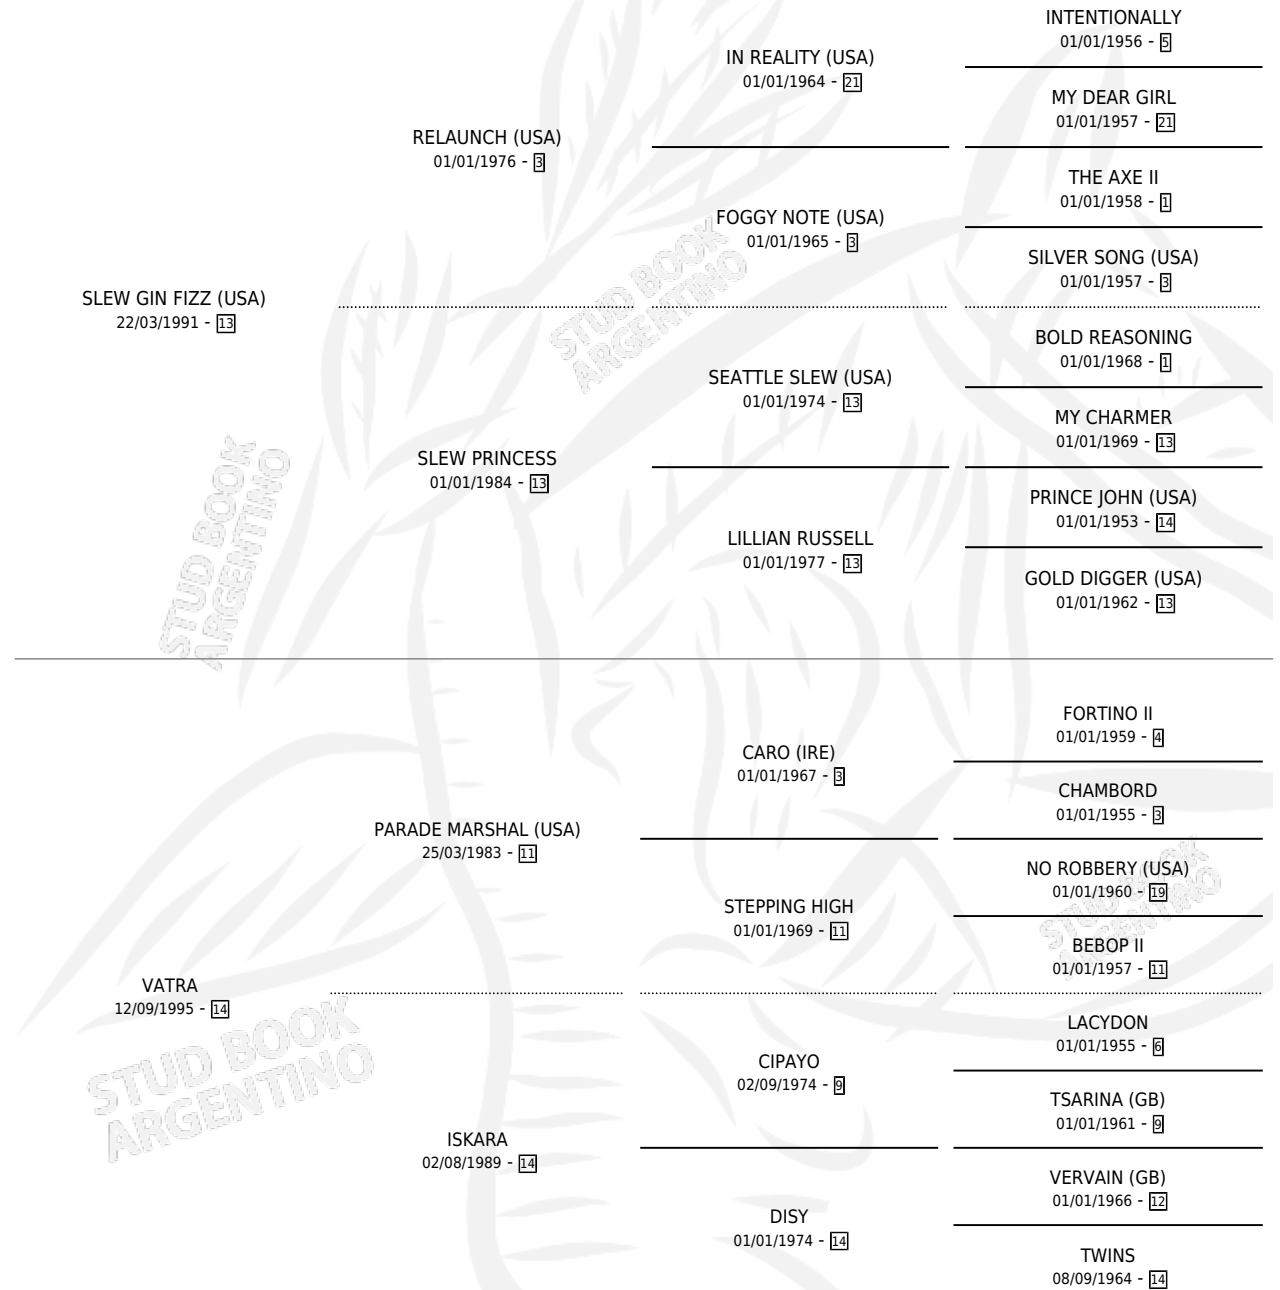

ARMENONVILLE

por SLEW GIN FIZZ (USA) y VATRA por PARADE MARSHAL (USA)

Argentina · Macho · Tordillo · SP · 23/09/2010
Familia 14-c · Volumen 40

ESTADO

TIPIFICACIÓN SANGUÍNEA	X
TIPIFICACIÓN POR ADN	✓
PASAPORTE	✓
IDENTIFICACIÓN POR MICROCHIP	✓
REPRODUCTOR	X

Lugar de nacimiento: Rodeo Chico
Criador: Sin dato

PEDIGREE

CAMPAÑA

Solo carreras oficiales de Argentina

POR EDAD

EDAD	CC	1°	2°	3°	4°	5°	NP	CLC	CLG	CLCG1	CLGG1	IMPORTE	GANANCIA / CC
4 AÑOS	7	0	1	0	0	0	6	0	0	0	0	\$15,015	\$2,145
5 AÑOS	5	0	0	0	2	0	3	0	0	0	0	\$12,060	\$2,412
6 AÑOS	1	0	0	0	0	0	1	0	0	0	0	\$0	\$0
TOTALES	13	0	1	0	2	0	10	0	0	0	0	\$27,075	\$2,083
%		0.0%	7.7%	0.0%	15.4%	0.0%	76.9%	0.0%	0.0%	0.0%	0.0%		