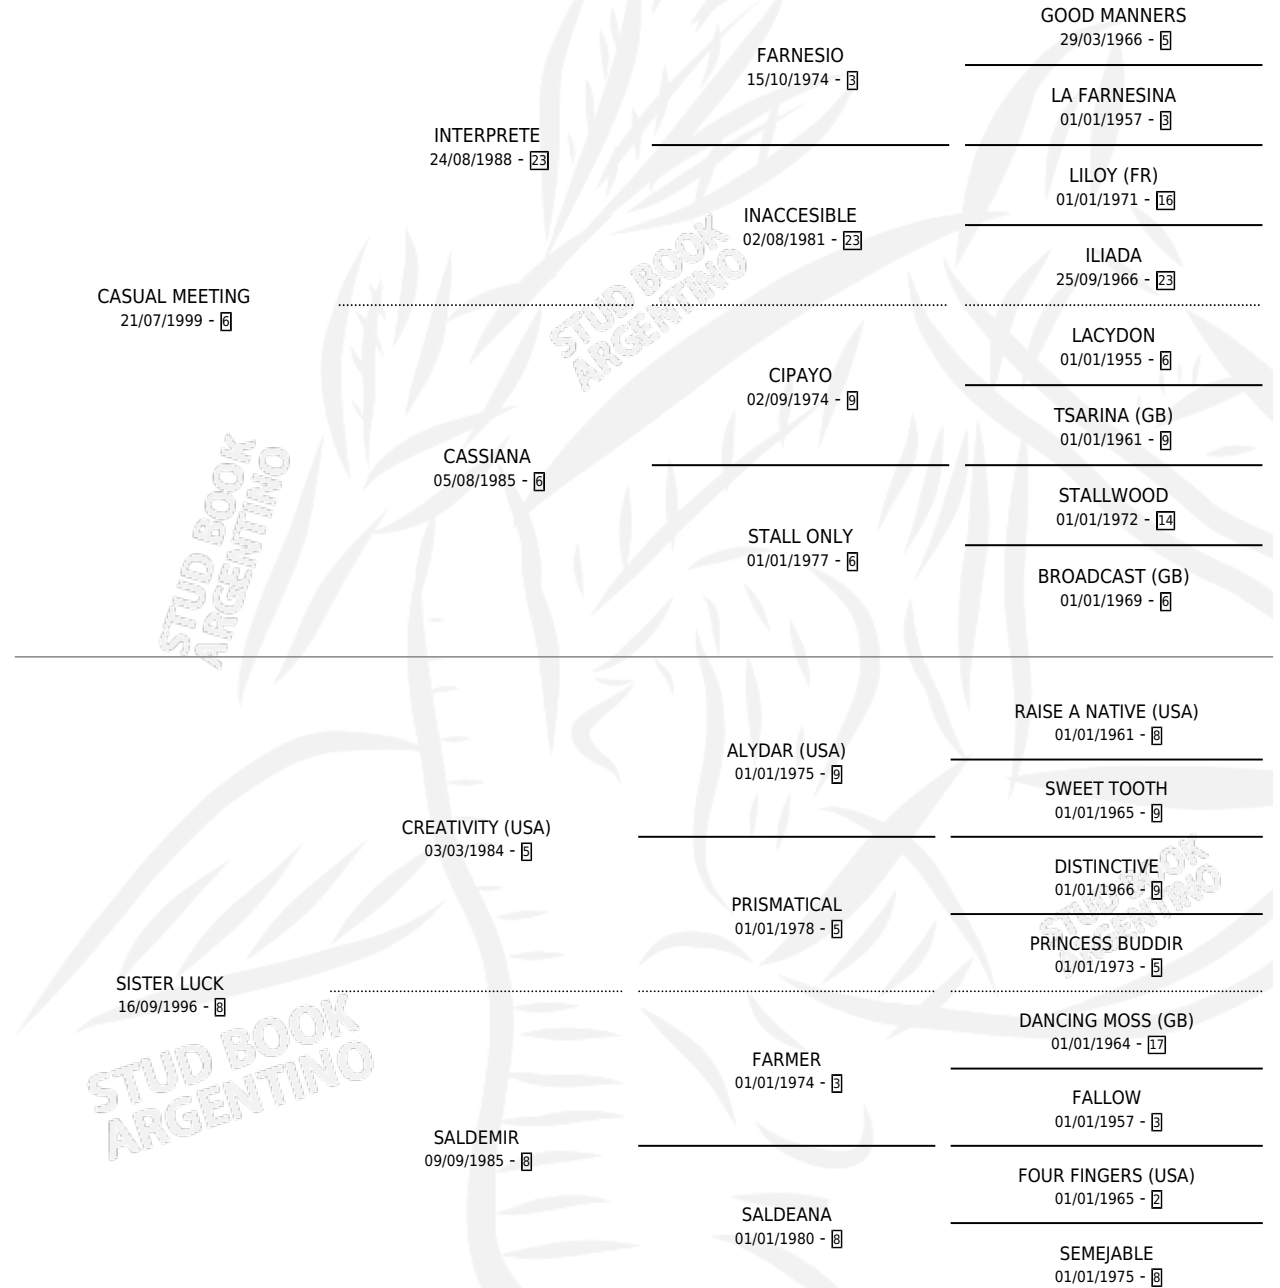

CASUAL SISTER

por CASUAL MEETING y SISTER LUCK por CREATIVITY (USA)

Argentina · Hembra · Tordillo · SP · 08/09/2010
Familia 8-d · Volumen 40

ESTADO

TIPIFICACIÓN SANGUÍNEA	X
TIPIFICACIÓN POR ADN	✓
PASAPORTE	✓
IDENTIFICACIÓN POR MICROCHIP	✓
REPRODUCTOR	✓

Lugar de nacimiento: Melipal

Criador: Ruisanchez Angel Matias

~

HIJOS

	MACHOS	HEMBRAS
8 NACIERON	5	3
4 CORRIERON	4	0
3 GANARON	3	0

0	0	0
GANADORES CL	GANADORES GR	GANADORES G1

PEDIGREE

CAMPAÑA