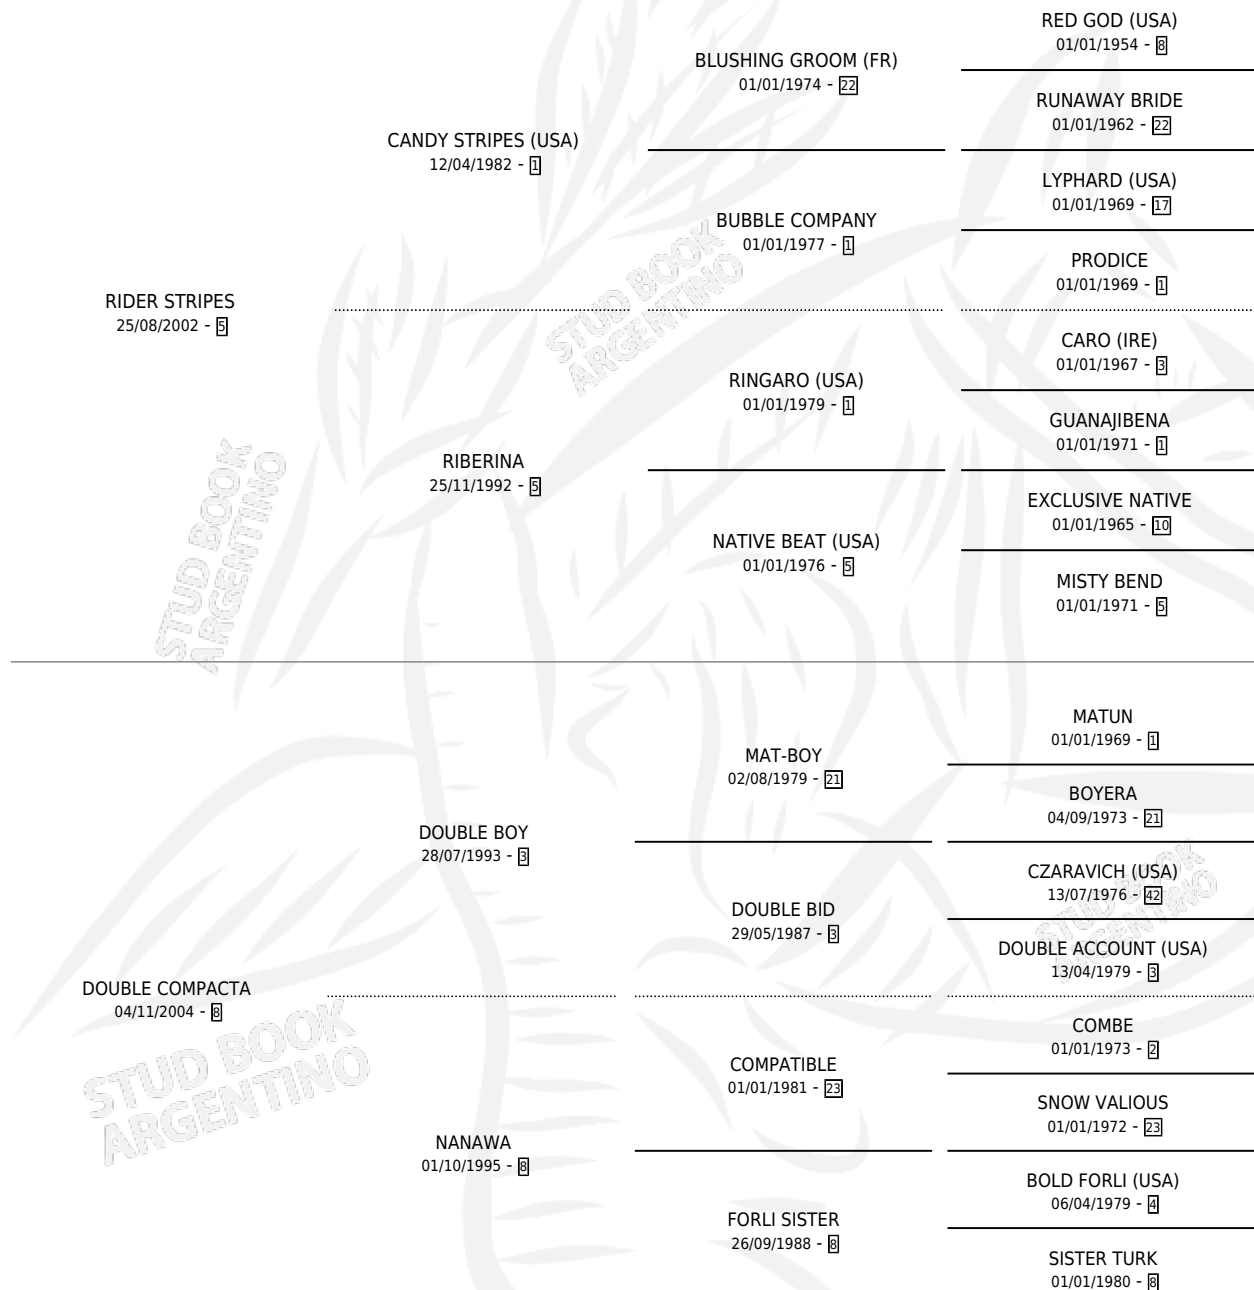

DOUBLE STRIPES

por RIDER STRIPES y DOUBLE COMPACTA por DOUBLE BOY

Argentina · Macho · Tordillo · SP · 02/09/2010
Familia 8-g · Volumen 40

ESTADO

TIPIFICACIÓN SANGUÍNEA	X
TIPIFICACIÓN POR ADN	X
PASAPORTE	X
IDENTIFICACIÓN POR MICROCHIP	X
REPRODUCTOR	X

Lugar de nacimiento: Melipal

Criador: Sin dato

PEDIGREE

DOUBLE STRIPES

Datos oficiales del Stud Book Argentino

Documento generado el 26/04/2026

studbook.org.ar