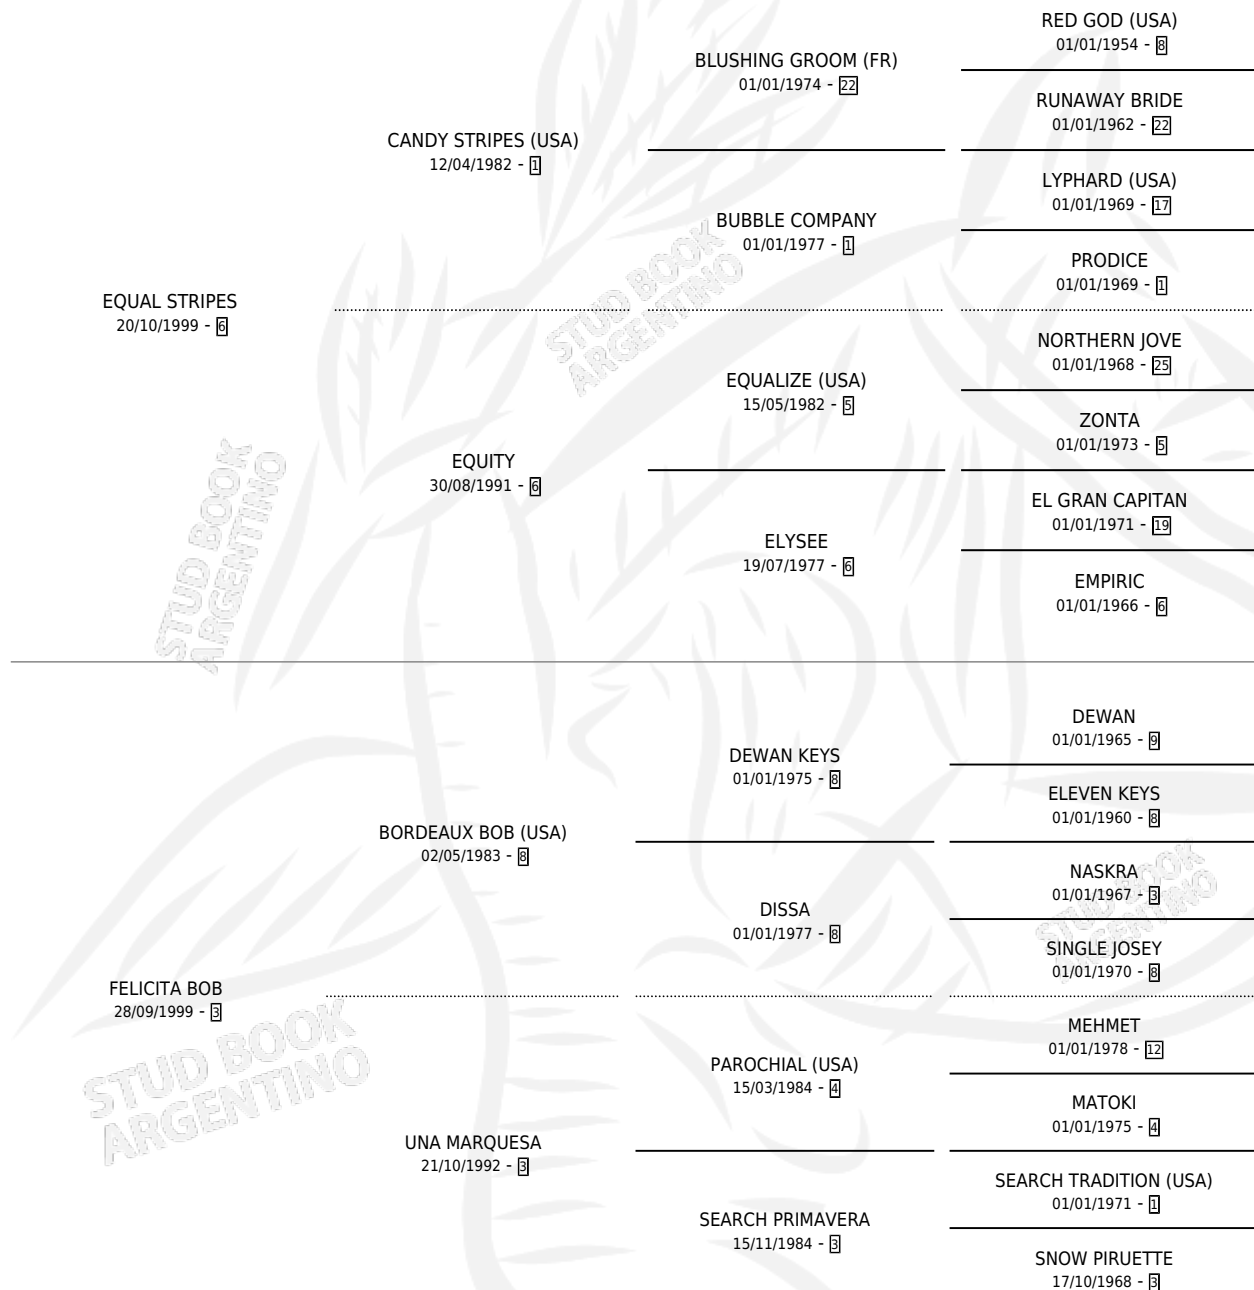

EQUAL STRONG

por **EQUAL STRIPES** y **FELICITA BOB** por **BORDEAUX BOB** (USA)

Argentina · Macho · Alazan · SP · 07/09/2010
Familia 3-h · Volumen 40

ESTADO

TIPIFICACIÓN SANGUÍNEA	X
TIPIFICACIÓN POR ADN	✓
PASAPORTE	✓
IDENTIFICACIÓN POR MICROCHIP	✓
REPRODUCTOR	X

Lugar de nacimiento: Abolengo
Criador: Bava Juan Antonio

PEDIGREE