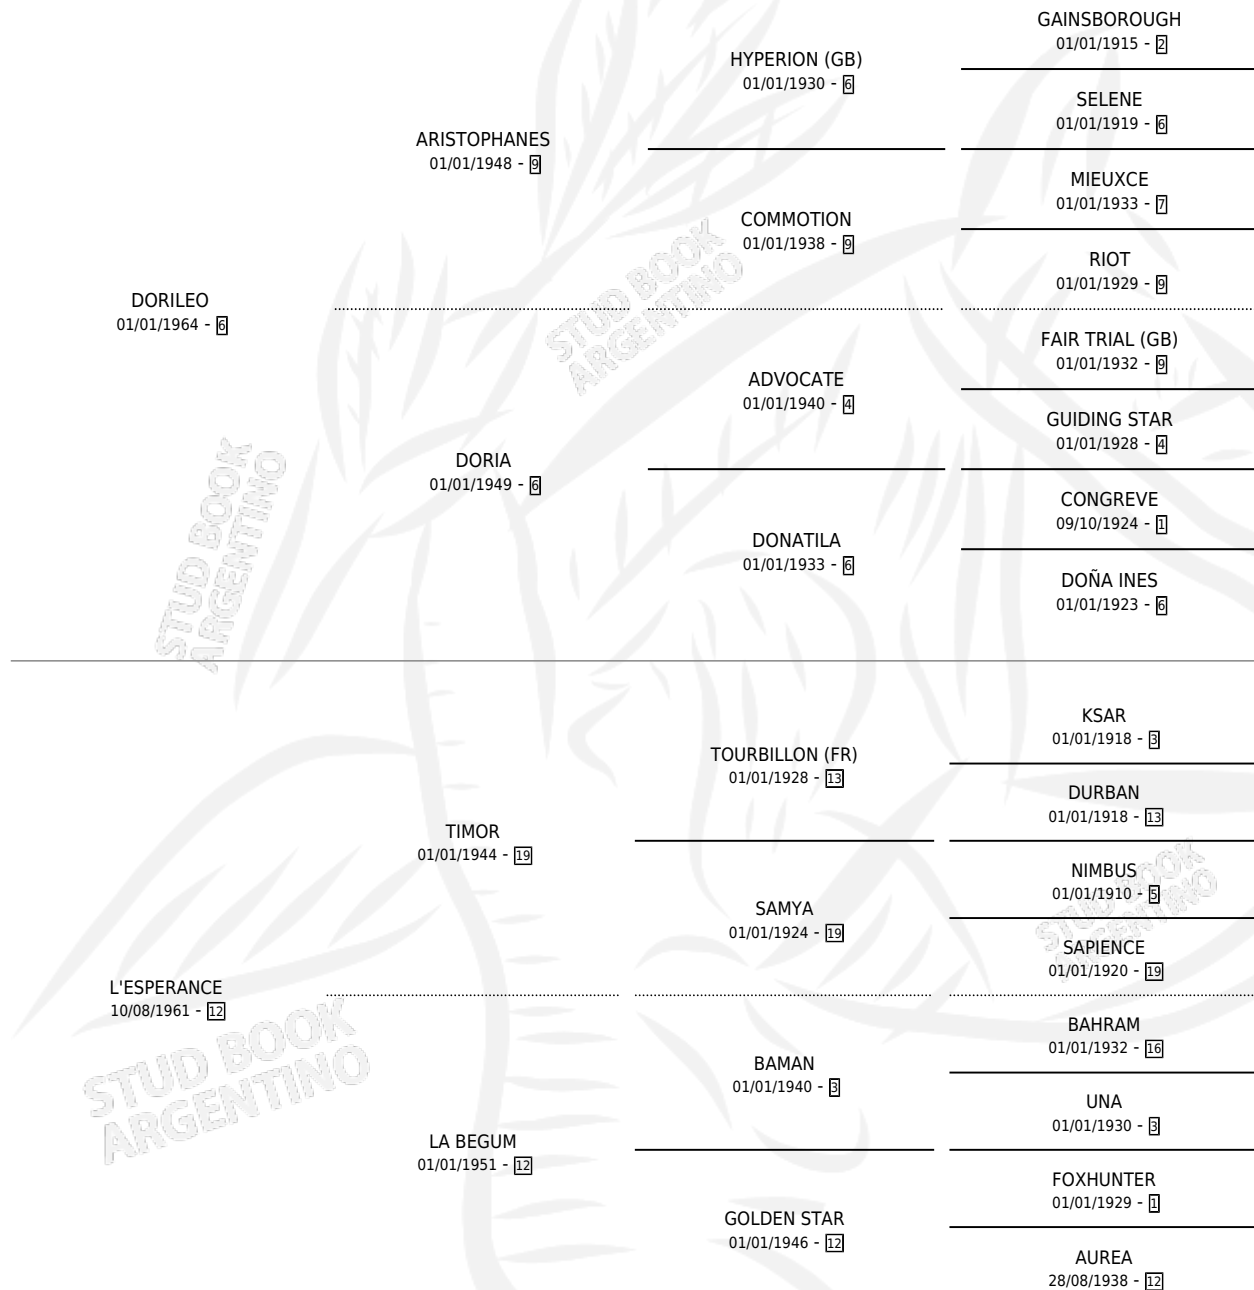

L'INTERDIT

por **DORILEO** y **L'ESPERANCE** por **TIMOR**

Argentina · Macho · Zaino · SP · 24/07/1976
Familia 12-d · Volumen 29

ESTADO

TIPIFICACIÓN SANGUÍNEA	X
TIPIFICACIÓN POR ADN	X
PASAPORTE	X
IDENTIFICACIÓN POR MICROCHIP	X
REPRODUCTOR	✓

Lugar de nacimiento: Campo particular

Criador: Sin dato

~

HIJOS

	MACHOS	HEMBRAS
3 NACIERON	1	2

SIN ACTUACIONES

PEDIGREE

SERVICIOS PADRILLO