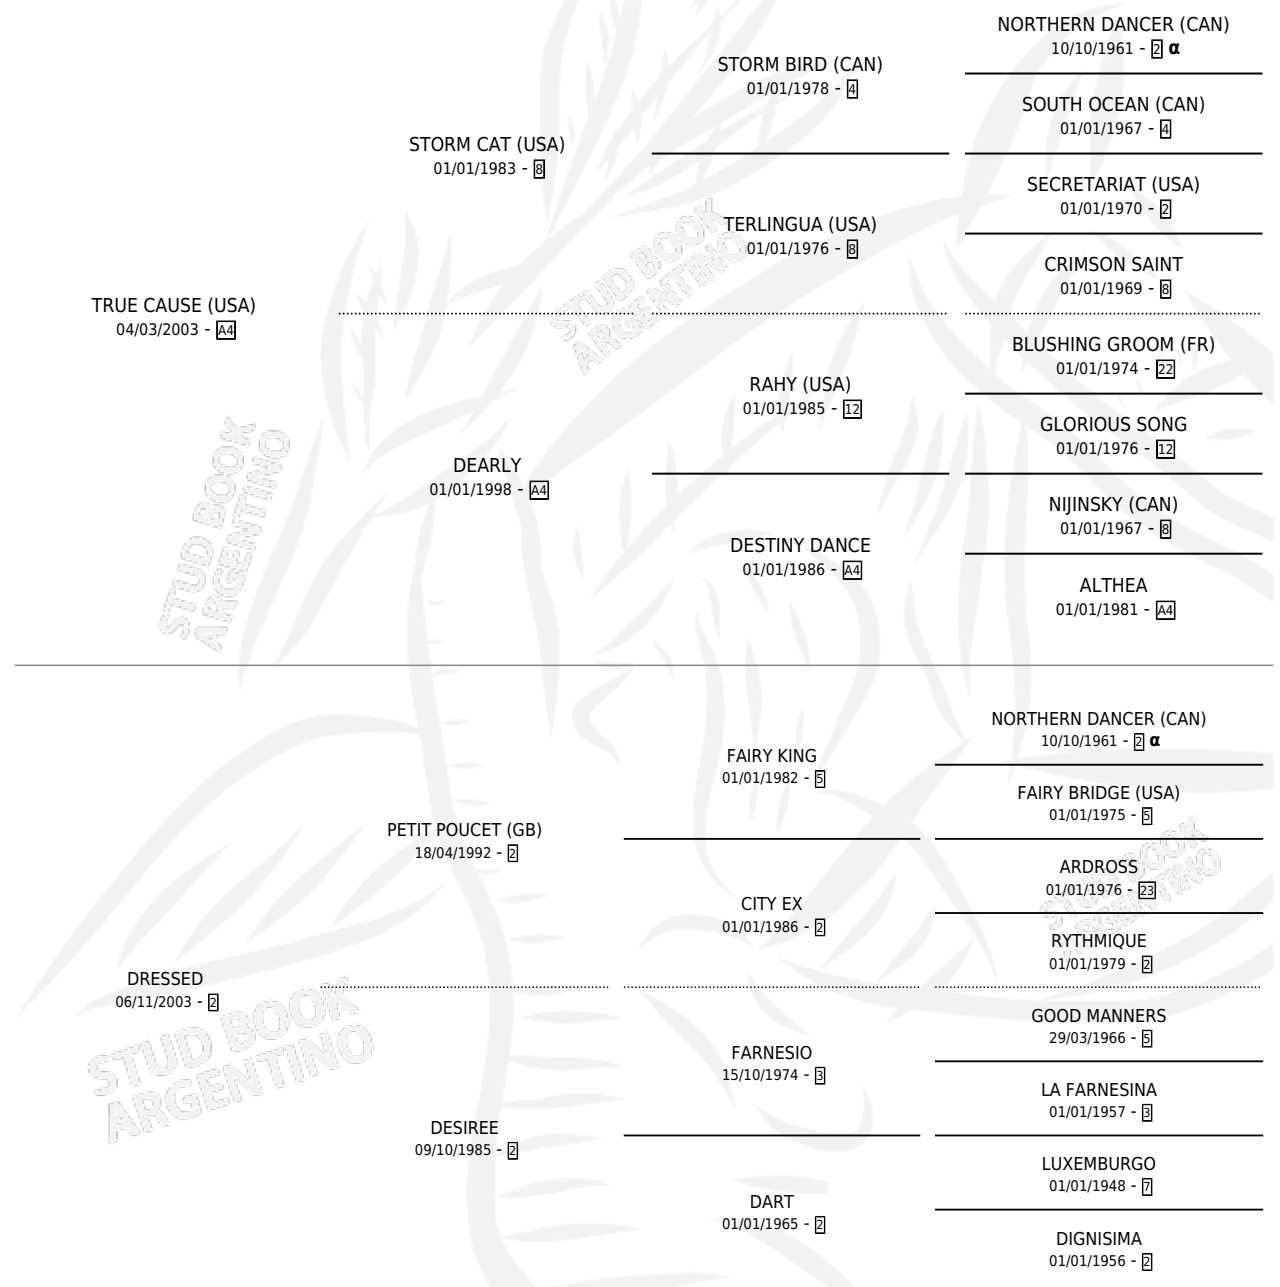

MUY EMPILCHADO

por **TRUE CAUSE (USA)** y **DRESSED** por **PETIT POU CET (GB)**

Argentina · Macho · Zaino · SP · 10/09/2010
Familia 2-u · Volumen 40

ESTADO

TIPIFICACIÓN SANGUÍNEA	X
TIPIFICACIÓN POR ADN	✓
PASAPORTE	✓
IDENTIFICACIÓN POR MICROCHIP	✓
REPRODUCTOR	X

Lugar de nacimiento: La Numancia
Criador: La Numancia

PEDIGREE

INBREEDING : α

MUY EMPILCHADO

Datos oficiales del Stud Book Argentino

Documento generado el 06/05/2026

studbook.org.ar