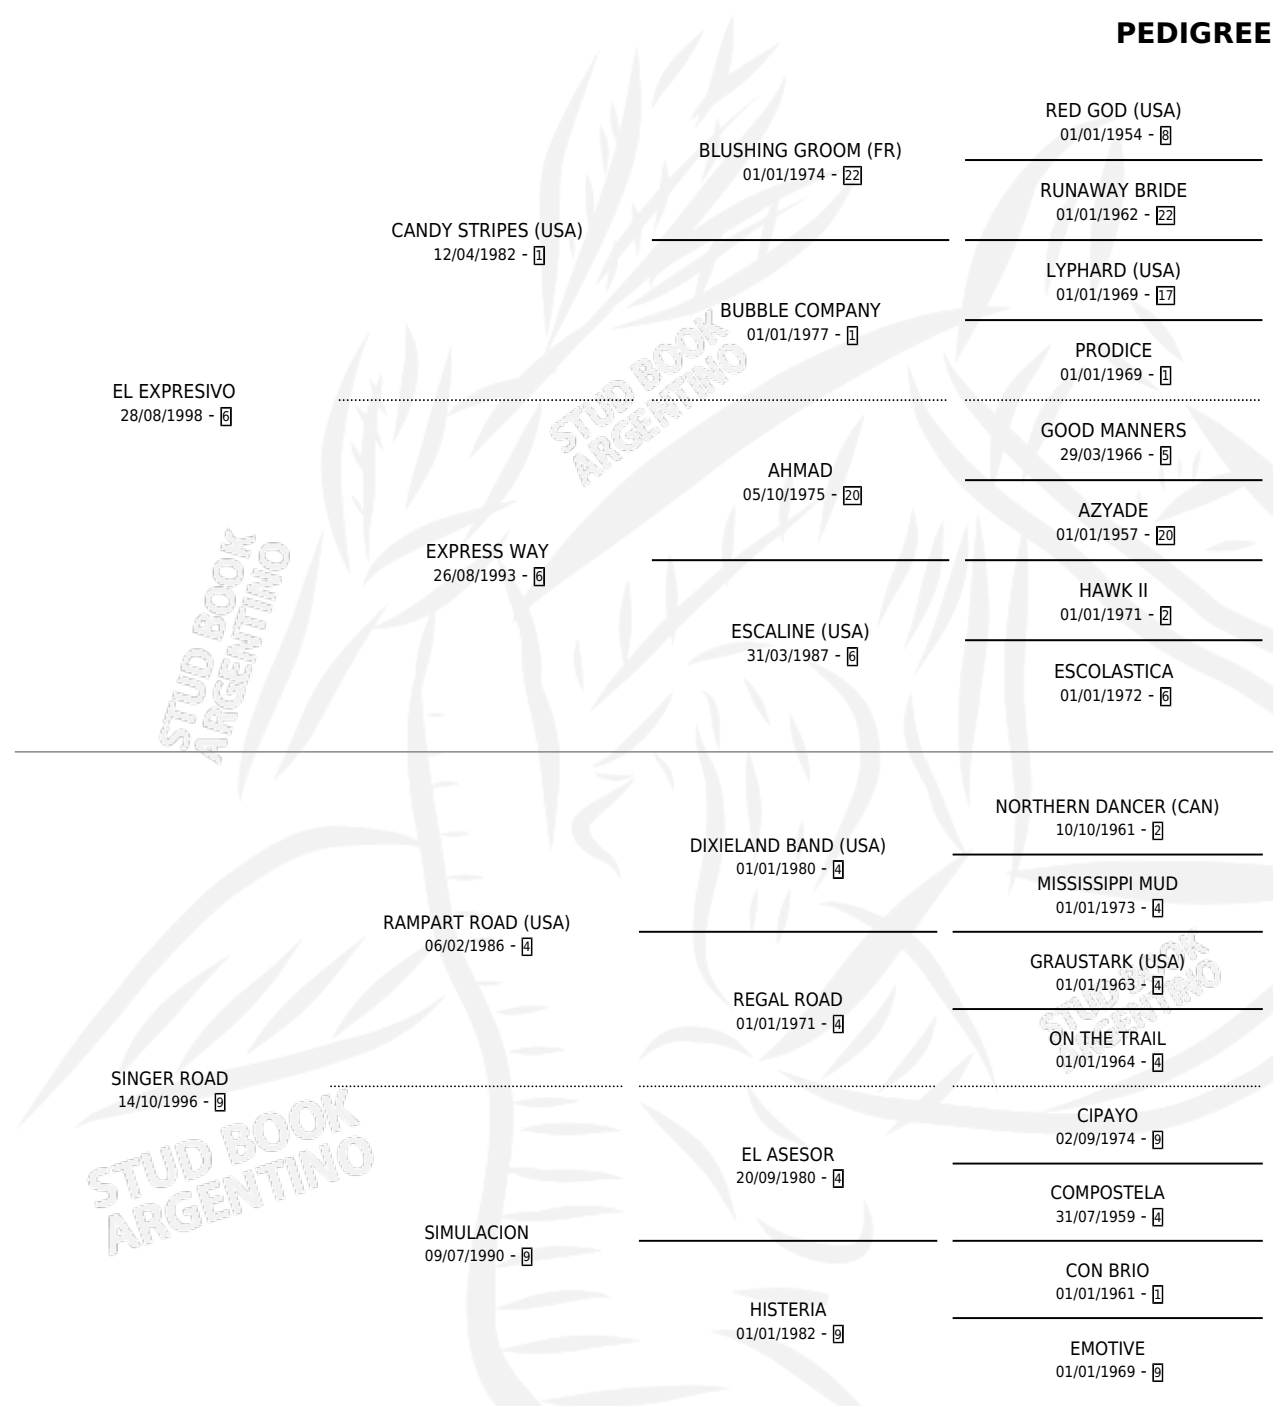

SOVIET MOON

por **EL EXPRESIVO** y **SINGER ROAD** por **RAMPART ROAD**
(USA)

Argentina · Hembra · Alazan · SP · 11/09/2010
Familia 9-g · Volumen 40

ESTADO

TIPIFICACIÓN SANGUÍNEA	X
TIPIFICACIÓN POR ADN	X
PASAPORTE	X
IDENTIFICACIÓN POR MICROCHIP	X
REPRODUCTOR	X

Lugar de nacimiento: Torre Herberos

Criador: Sin dato

PEDIGREE

SOVIET MOON

Datos oficiales del Stud Book Argentino

Documento generado el 01/05/2026

studbook.org.ar