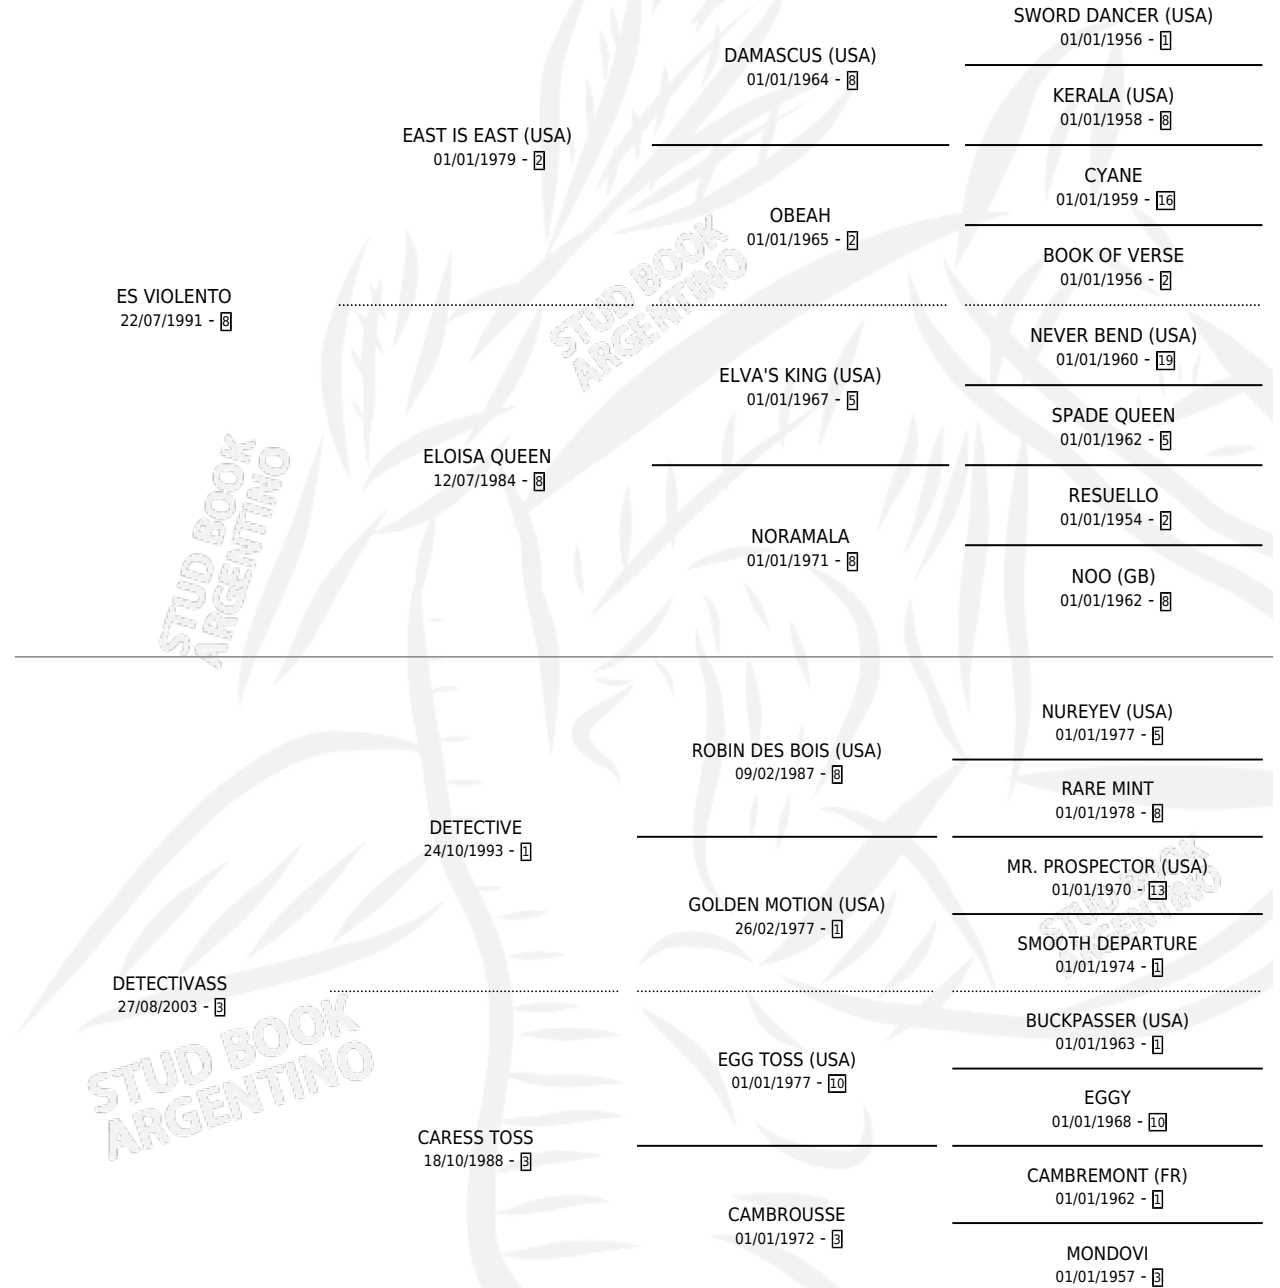

SOY VIOLENTA

por **ES VIOLENTO** y **DETECTIVASS** por **DETECTIVE**

Argentina · Hembra · Zaino · SP · 04/09/2010
Familia 3-f · Volumen 40

ESTADO

TIPIFICACIÓN SANGUÍNEA	X
TIPIFICACIÓN POR ADN	X
PASAPORTE	X
IDENTIFICACIÓN POR MICROCHIP	X
REPRODUCTOR	X

Lugar de nacimiento: Beclajor

Criador: Beclajor

PEDIGREE

SOY VIOLENTA

Datos oficiales del Stud Book Argentino

Documento generado el 05/05/2026

studbook.org.ar