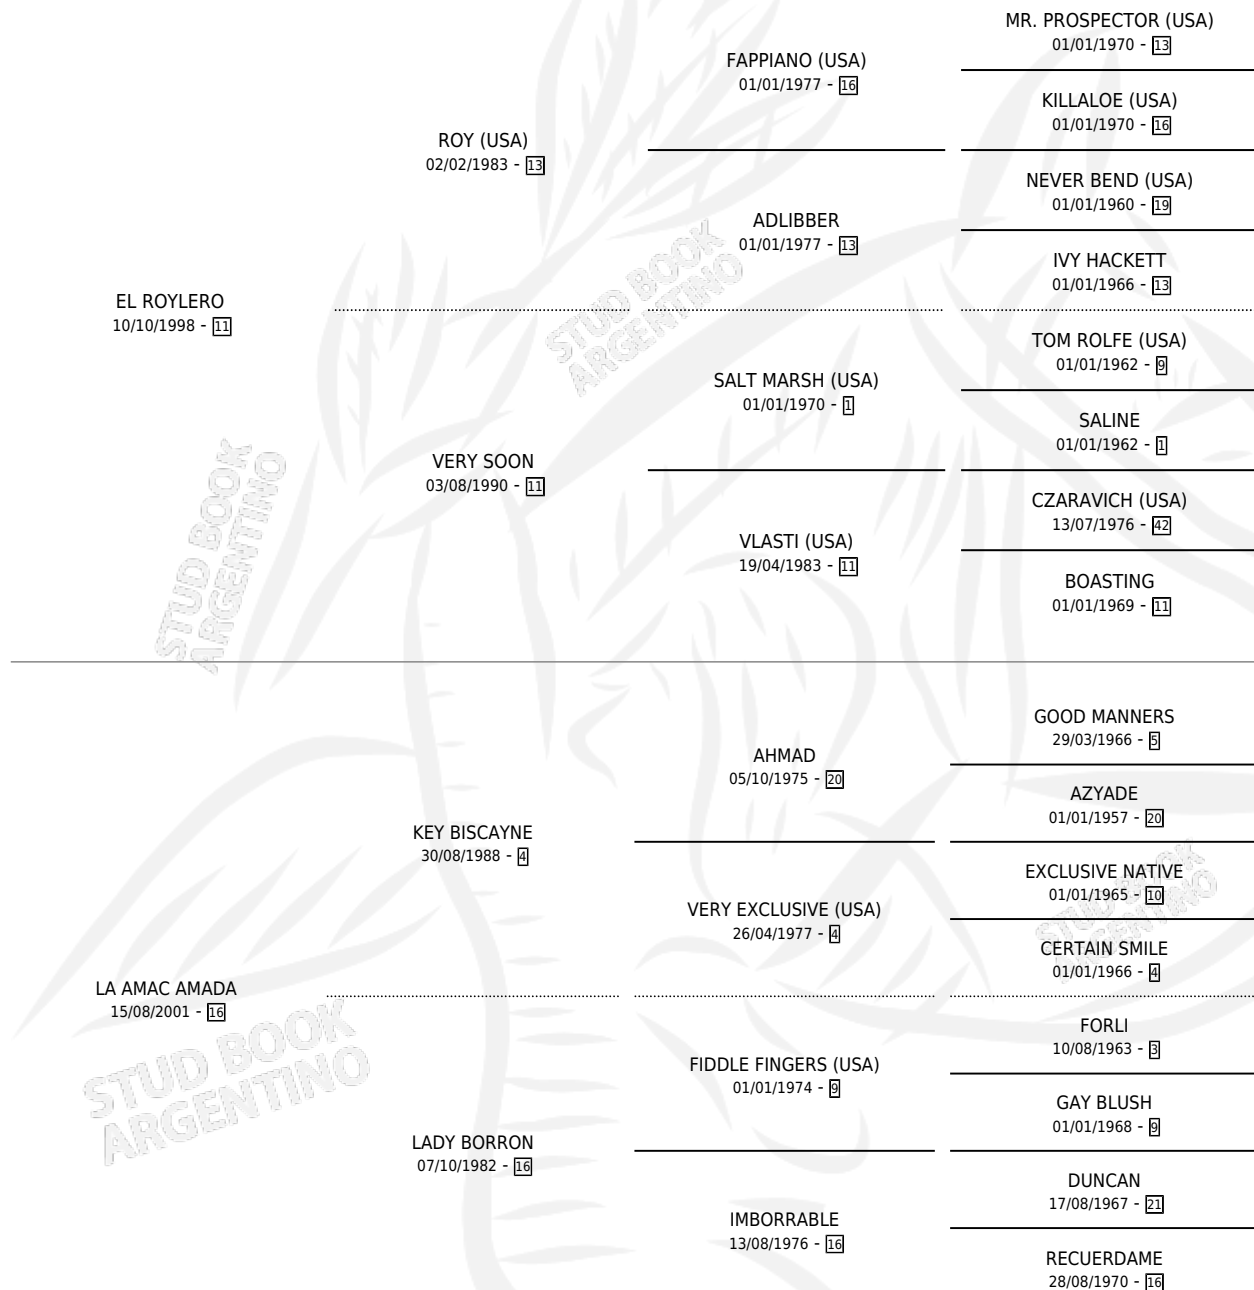

MALENA ROY

por EL ROYLERO y LA AMAC AMADA por KEY BISCAYNE

Argentina · Hembra · Zaino · SP · 01/09/2010
Familia 16 · Volumen 40

ESTADO

TIPIFICACIÓN SANGUÍNEA	X
TIPIFICACIÓN POR ADN	✓
PASAPORTE	✓
IDENTIFICACIÓN POR MICROCHIP	✓
REPRODUCTOR	X

Lugar de nacimiento: Los Tres Potrillos

Criador: Sin dato

PEDIGREE