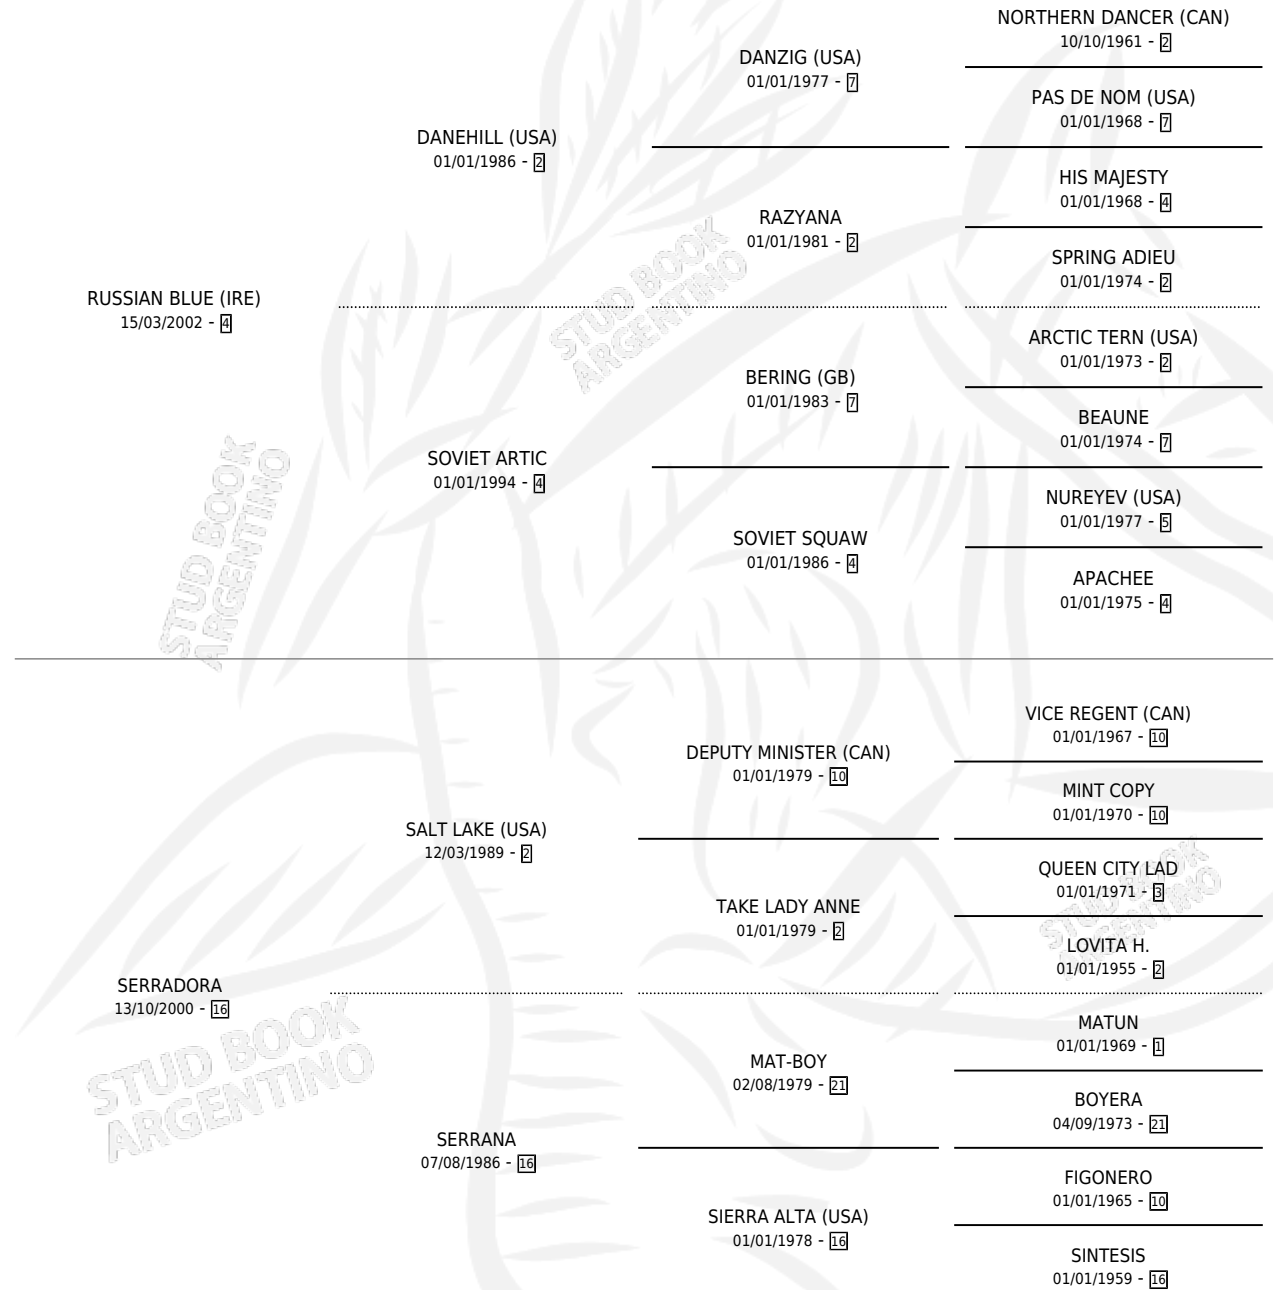

SERRUCHO

por **RUSSIAN BLUE (IRE)** y **SERRADORA** por **SALT LAKE (USA)**

Argentina · Macho · Zaino · SP · 16/08/2010
Familia 16-e · Volumen 40

ESTADO

TIPIFICACIÓN SANGUÍNEA	X
TIPIFICACIÓN POR ADN	✓
PASAPORTE	✓
IDENTIFICACIÓN POR MICROCHIP	✓
REPRODUCTOR	X

Lugar de nacimiento: Estirpe De Criadores
Criador: Estirpe De Criadores

PEDIGREE