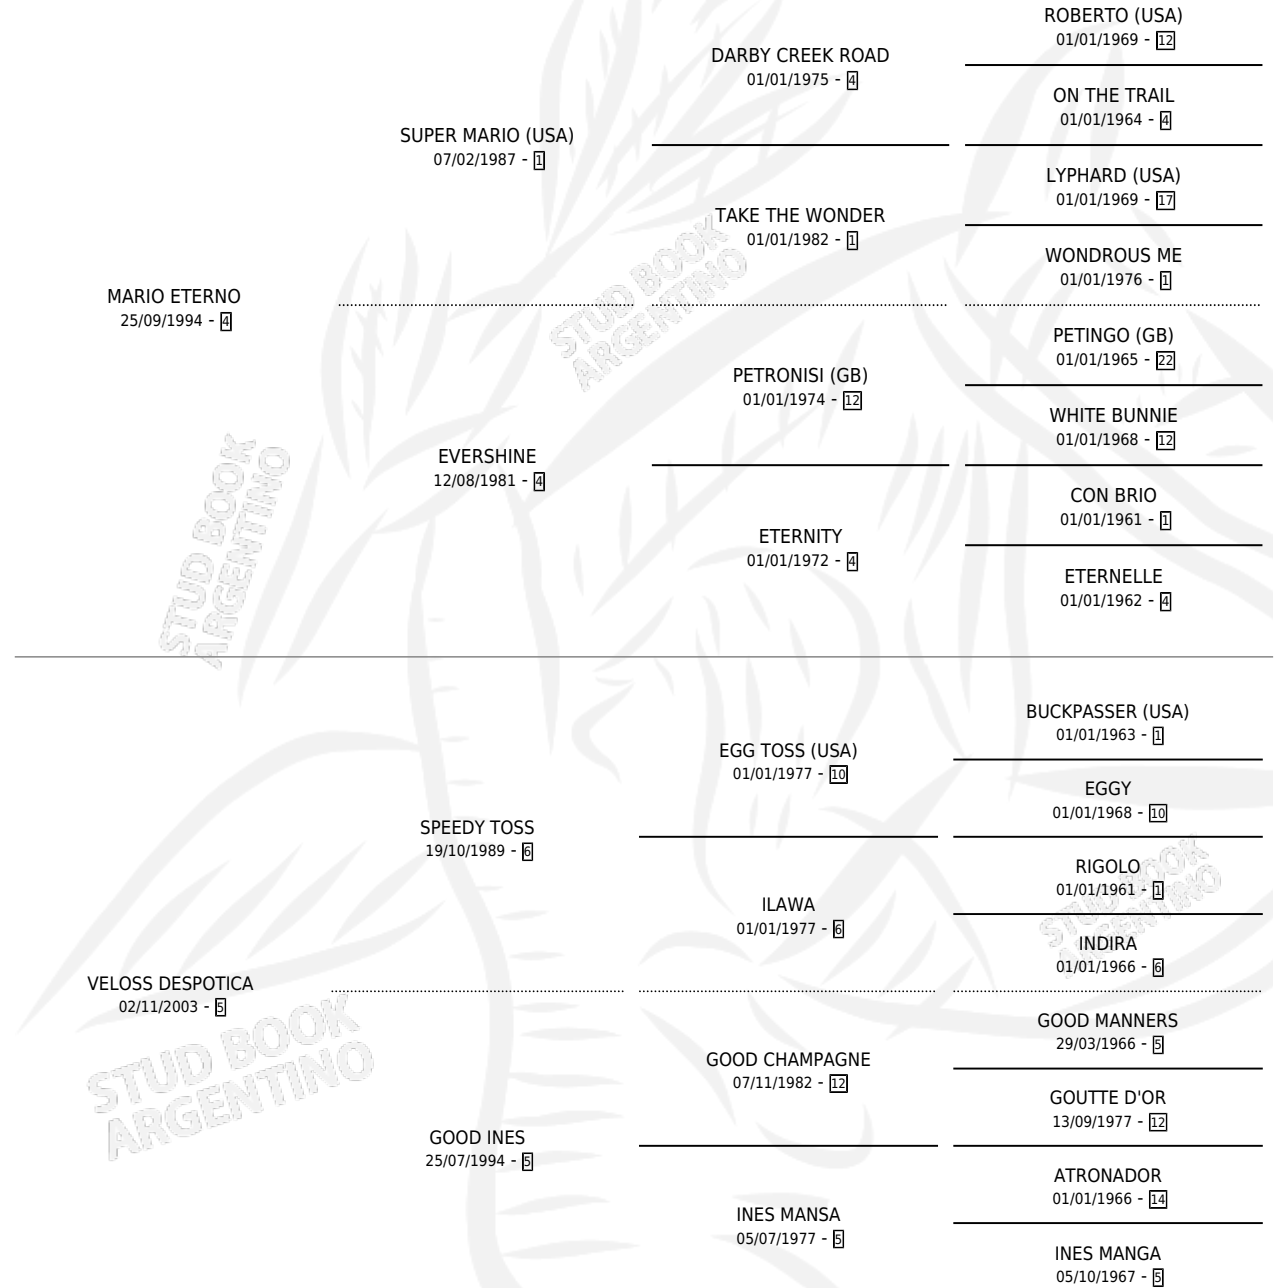

ETERNA MERCEDES

por MARIO ETERNO y VELOSS DESPOTICA por SPEEDY TOSS

Argentina · Hembra · Zaino Doradillo · SP · 27/09/2010
Familia 5-b · Volumen 40

ESTADO

TIPIFICACIÓN SANGUÍNEA	X
TIPIFICACIÓN POR ADN	✓
PASAPORTE	✓
IDENTIFICACIÓN POR MICROCHIP	✓
REPRODUCTOR	✓

Lugar de nacimiento: Revancha

Criador: Revancha

PEDIGREE

CAMPAÑA

Solo carreras oficiales de Argentina

POR EDAD

EDAD	CC	1°	2°	3°	4°	5°	NP	CLC	CLG	CLCG1	CLGG1	IMPORTE	GANANCIA / CC
3 AÑOS	1	0	0	0	0	0	1	0	0	0	0	\$0	\$0
4 AÑOS	9	0	1	2	0	1	5	0	0	0	0	\$43,200	\$4,800
5 AÑOS	11	2	2	2	1	2	2	0	0	0	0	\$178,296	\$16,209
6 AÑOS	1	0	0	0	0	0	1	0	0	0	0	\$0	\$0
TOTALES	22	2	3	4	1	3	9	0	0	0	0	\$221,496	\$10,068
%		9.1%	13.6%	18.2%	4.5%	13.6%	40.9%	0.0%	0.0%	0.0%	0.0%		

Ganadora de 2 carreras en San Isidro - \$221,496, a los 5 años.

POR DISTANCIA

HIPODROMO	CC	1°	2°	3°	4°	5°	NP	CLC	CLG	CLCG1	CLGG1	IMPORTE
LA PLATA	15	0	3	3	0	2	7	0	0	0	0	\$87,936
1400 MTS	5	0	1	0	0	0	4	0	0	0	0	\$18,000
1600 MTS	3	0	2	1	0	0	0	0	0	0	0	\$42,162
1500 MTS	1	0	0	0	0	1	0	0	0	0	0	\$3,974
1300 MTS	2	0	0	0	0	0	2	0	0	0	0	\$0
1200 MTS	3	0	0	2	0	1	0	0	0	0	0	\$23,800
1100 MTS	1	0	0	0	0	0	1	0	0	0	0	\$0
PALERMO	1	0	0	0	1	0	0	0	0	0	0	\$4,600
1400 MTS	1	0	0	0	1	0	0	0	0	0	0	\$4,600
SAN ISIDRO	6	2	0	1	0	1	2	0	0	0	0	\$128,960
1600 MTS	5	2	0	1	0	1	1	0	0	0	0	\$128,960
2000 MTS	1	0	0	0	0	0	1	0	0	0	0	\$0