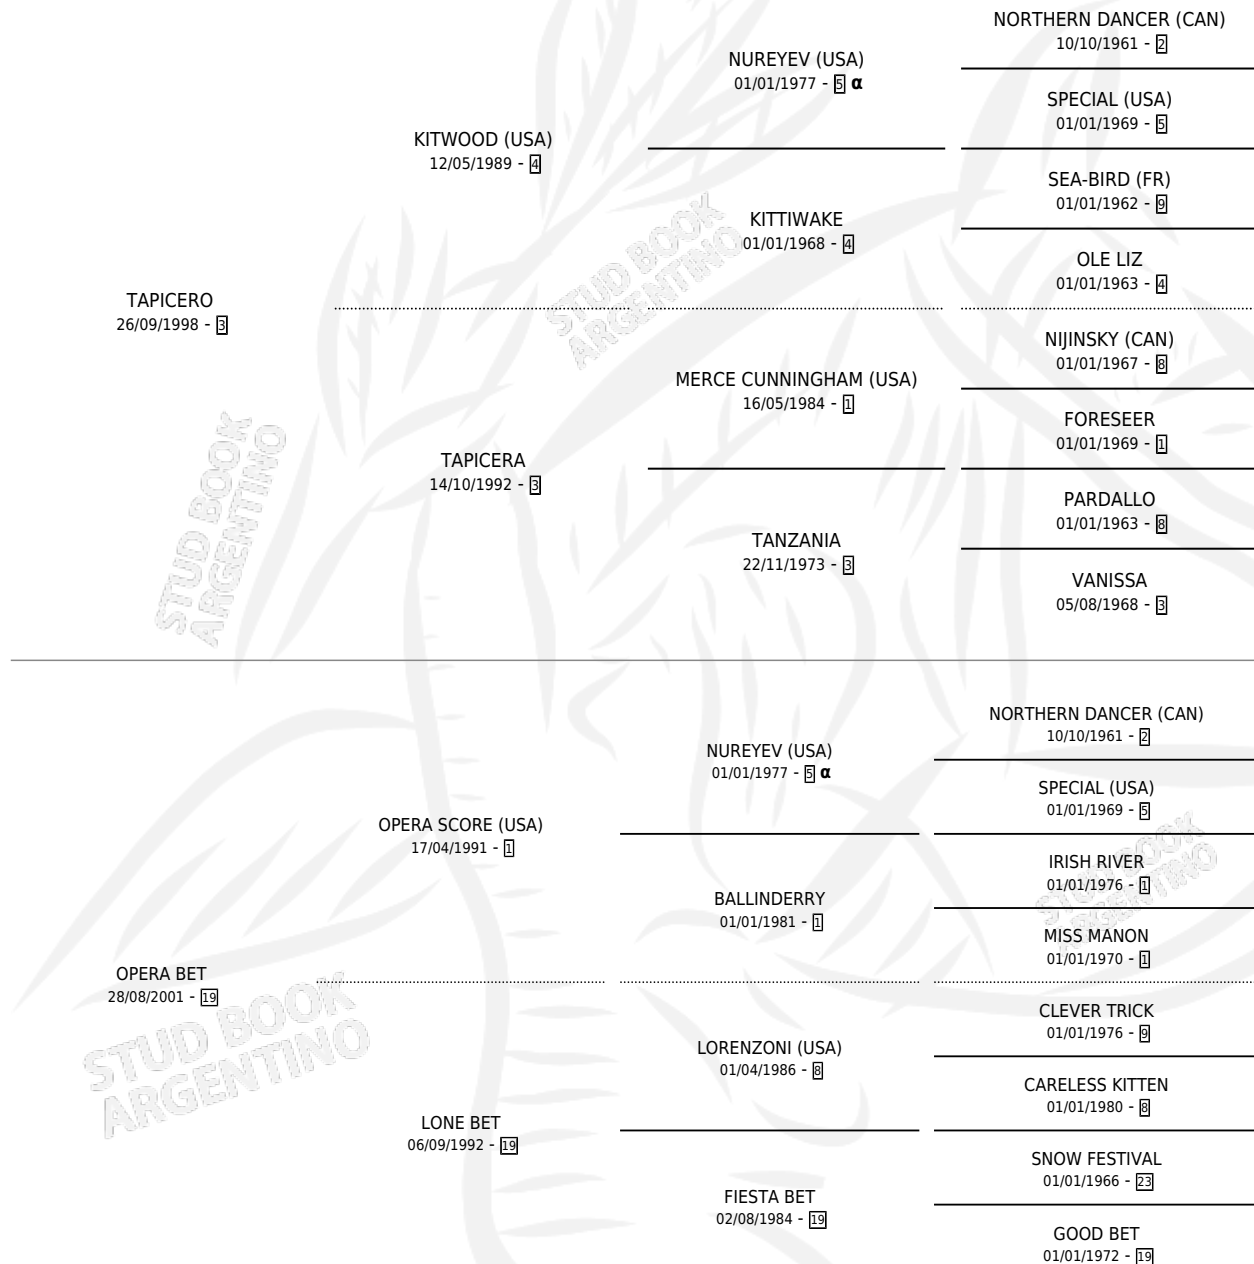

SUPER TAP

por TAPICERO y OPERA BET por OPERA SCORE (USA)

Argentina · Macho · Zaino · SP · 09/09/2010
Familia 19-c · Volumen 40

ESTADO

TIPIFICACIÓN SANGUÍNEA	X
TIPIFICACIÓN POR ADN	X
PASAPORTE	X
IDENTIFICACIÓN POR MICROCHIP	X
REPRODUCTOR	X

Lugar de nacimiento: Mara
Criador: Mara

PEDIGREE

INBREEDING : α

SUPER TAP

Datos oficiales del Stud Book Argentino

Documento generado el 03/05/2026

studbook.org.ar