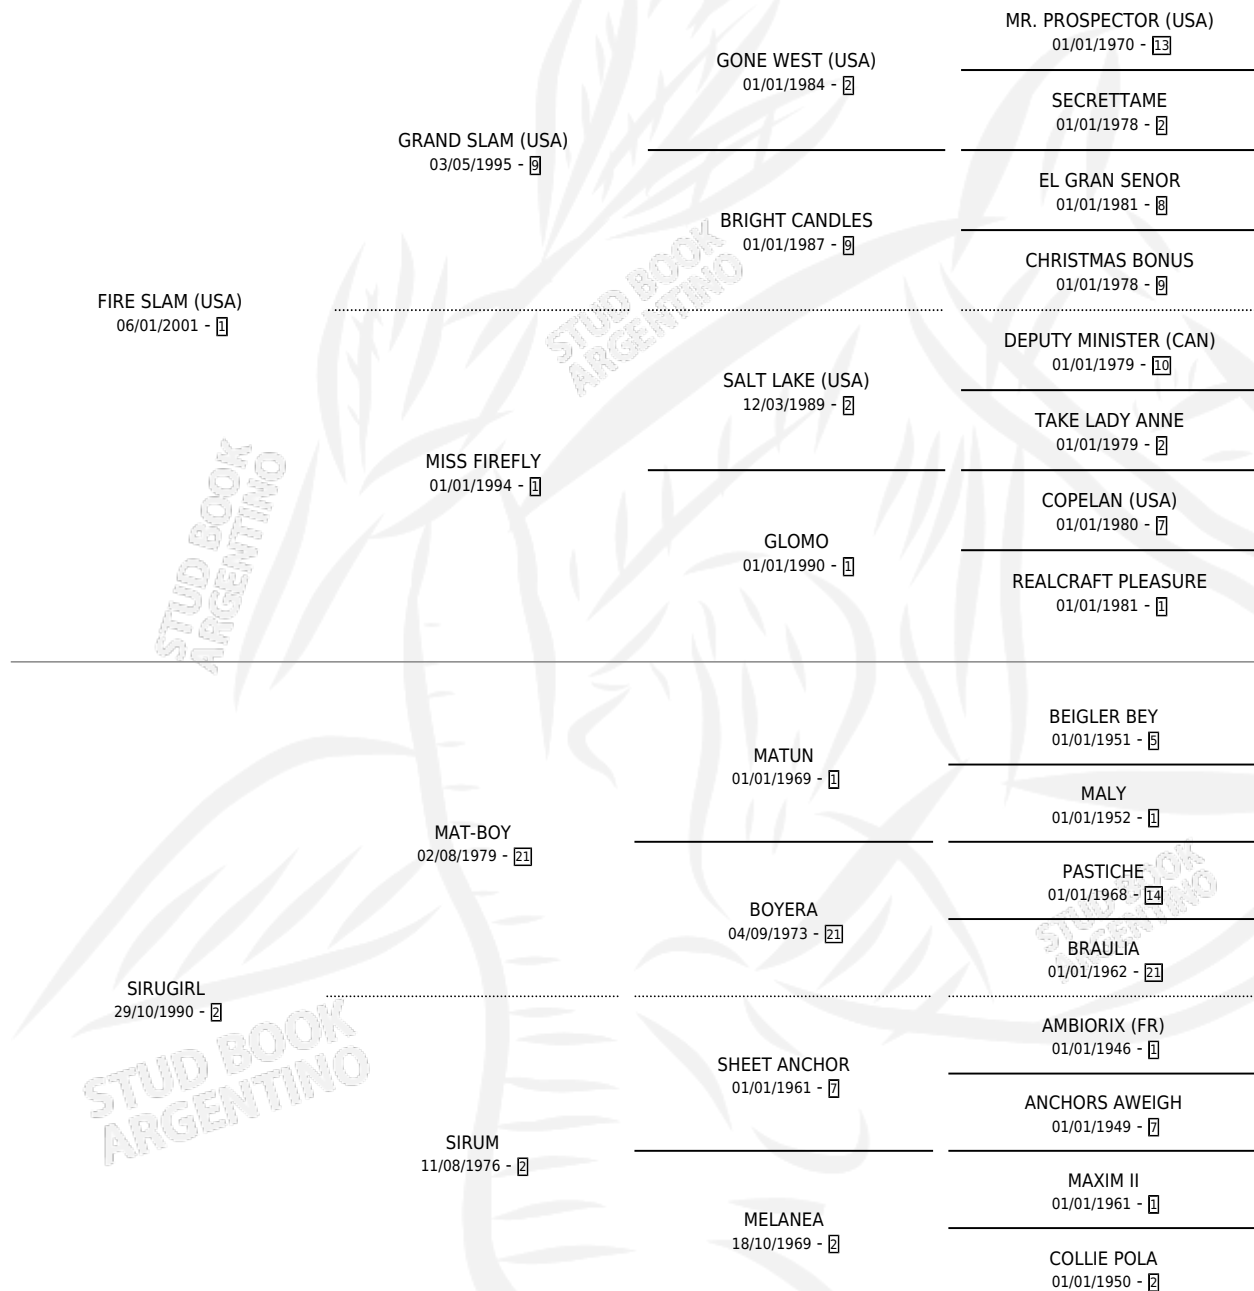

SPRING SLAM

por FIRE SLAM (USA) y SIRUGIRL por MAT-BOY

Argentina · Macho · Zaino · SP · 14/09/2010
Familia 2-h · Volumen 40

ESTADO

TIPIFICACIÓN SANGUÍNEA	X
TIPIFICACIÓN POR ADN	✓
PASAPORTE	✓
IDENTIFICACIÓN POR MICROCHIP	✓
REPRODUCTOR	X

Lugar de nacimiento: Cumeneyen

Criador: Cumeneyen

PEDIGREE

CAMPAÑA

Solo carreras oficiales de Argentina

POR EDAD

EDAD	CC	1°	2°	3°	4°	5°	NP	CLC	CLG	CLCG1	CLGG1	IMPORTE	GANANCIA / CC
2 AÑOS	1	0	0	0	0	0	1	0	0	0	0	\$0	\$0
3 AÑOS	7	1	2	1	1	0	2	0	0	0	0	\$103,760	\$14,823
4 AÑOS	7	1	1	1	1	0	3	0	0	0	0	\$93,200	\$13,314
TOTALES	15	2	3	2	2	0	6	0	0	0	0	\$196,960	\$13,131
%		13.3%	20.0%	13.3%	13.3%	0.0%	40.0%	0.0%	0.0%	0.0%	0.0%		

Ganador de 2 carreras en La Plata - \$196,960, a los 3 y 4 años.

POR DISTANCIA

HIPODROMO	CC	1°	2°	3°	4°	5°	NP	CLC	CLG	CLCG1	CLGG1	IMPORTE
LA PLATA	15	2	3	2	2	0	6	0	0	0	0	\$196,960
1100 MTS	9	1	2	1	2	0	3	0	0	0	0	\$111,120
1000 MTS	4	1	1	0	0	0	2	0	0	0	0	\$75,040
1200 MTS	1	0	0	1	0	0	0	0	0	0	0	\$10,800
1500 MTS	1	0	0	0	0	0	1	0	0	0	0	\$0