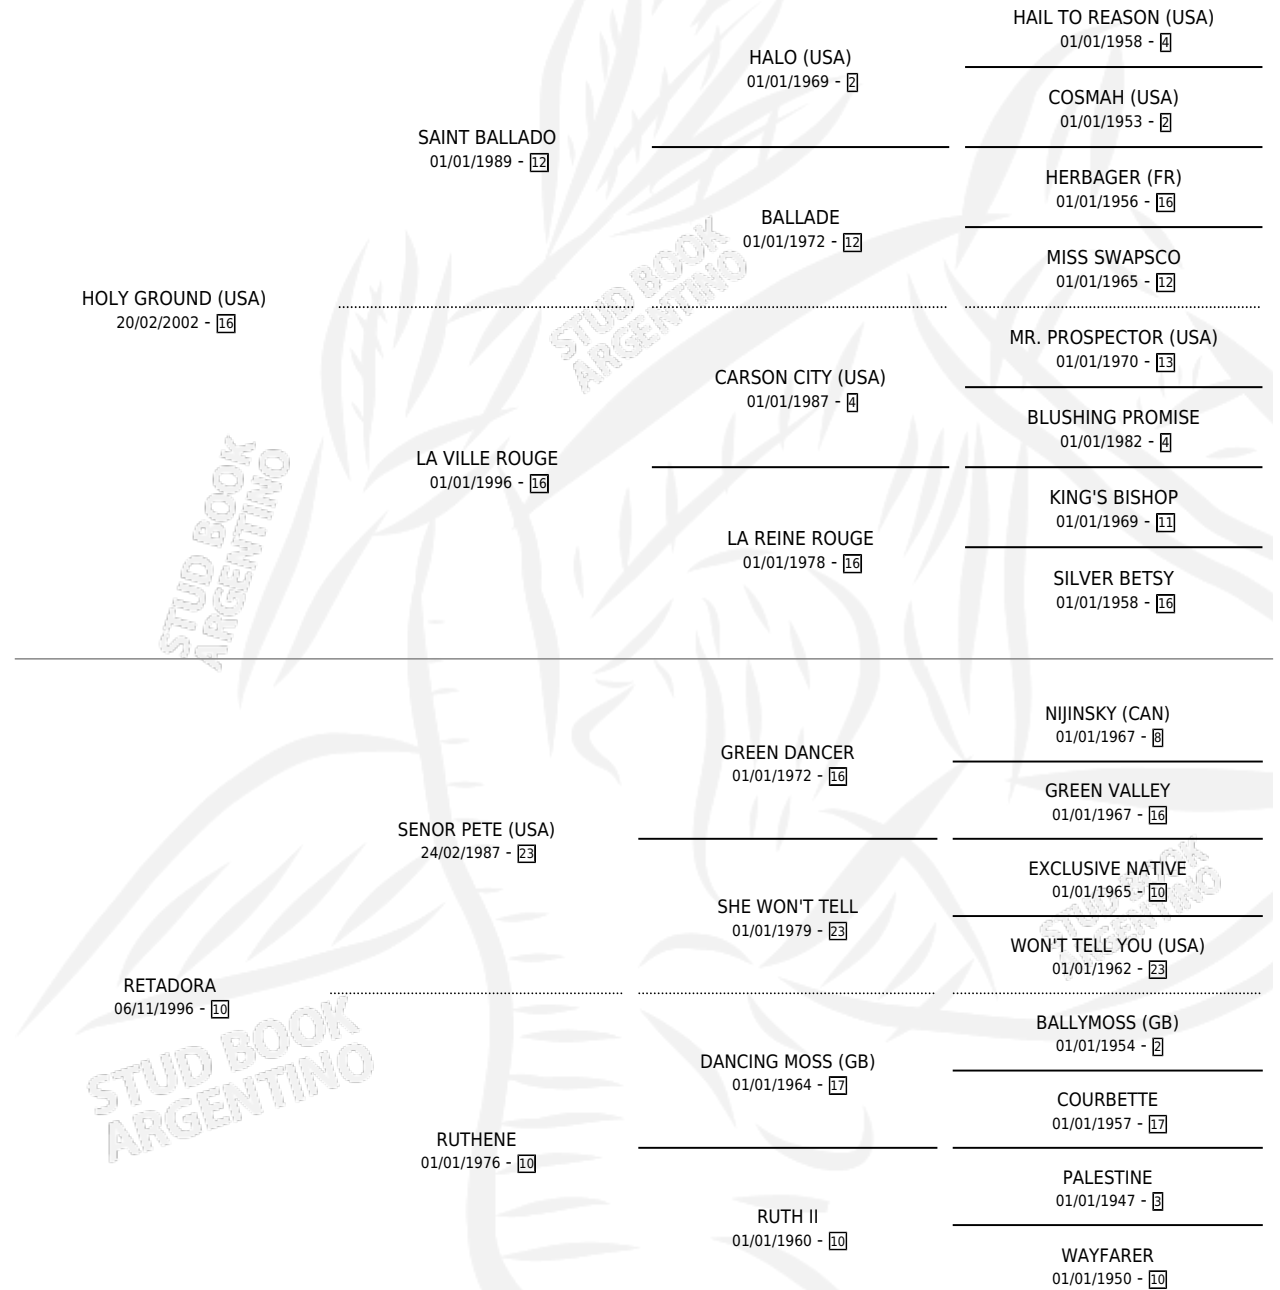

RUNNER HOLY

por **HOLY GROUND (USA)** y **RETADORA** por **SEÑOR PETE (USA)**

Argentina · Hembra · Alazan · SP · 09/09/2010
Familia 10 · Volumen 40

ESTADO

TIPIFICACIÓN SANGUÍNEA	X
TIPIFICACIÓN POR ADN	✓
PASAPORTE	✓
IDENTIFICACIÓN POR MICROCHIP	✓
REPRODUCTOR	X

Lugar de nacimiento: Cumeneyen

Criador: Cumeneyen

PEDIGREE