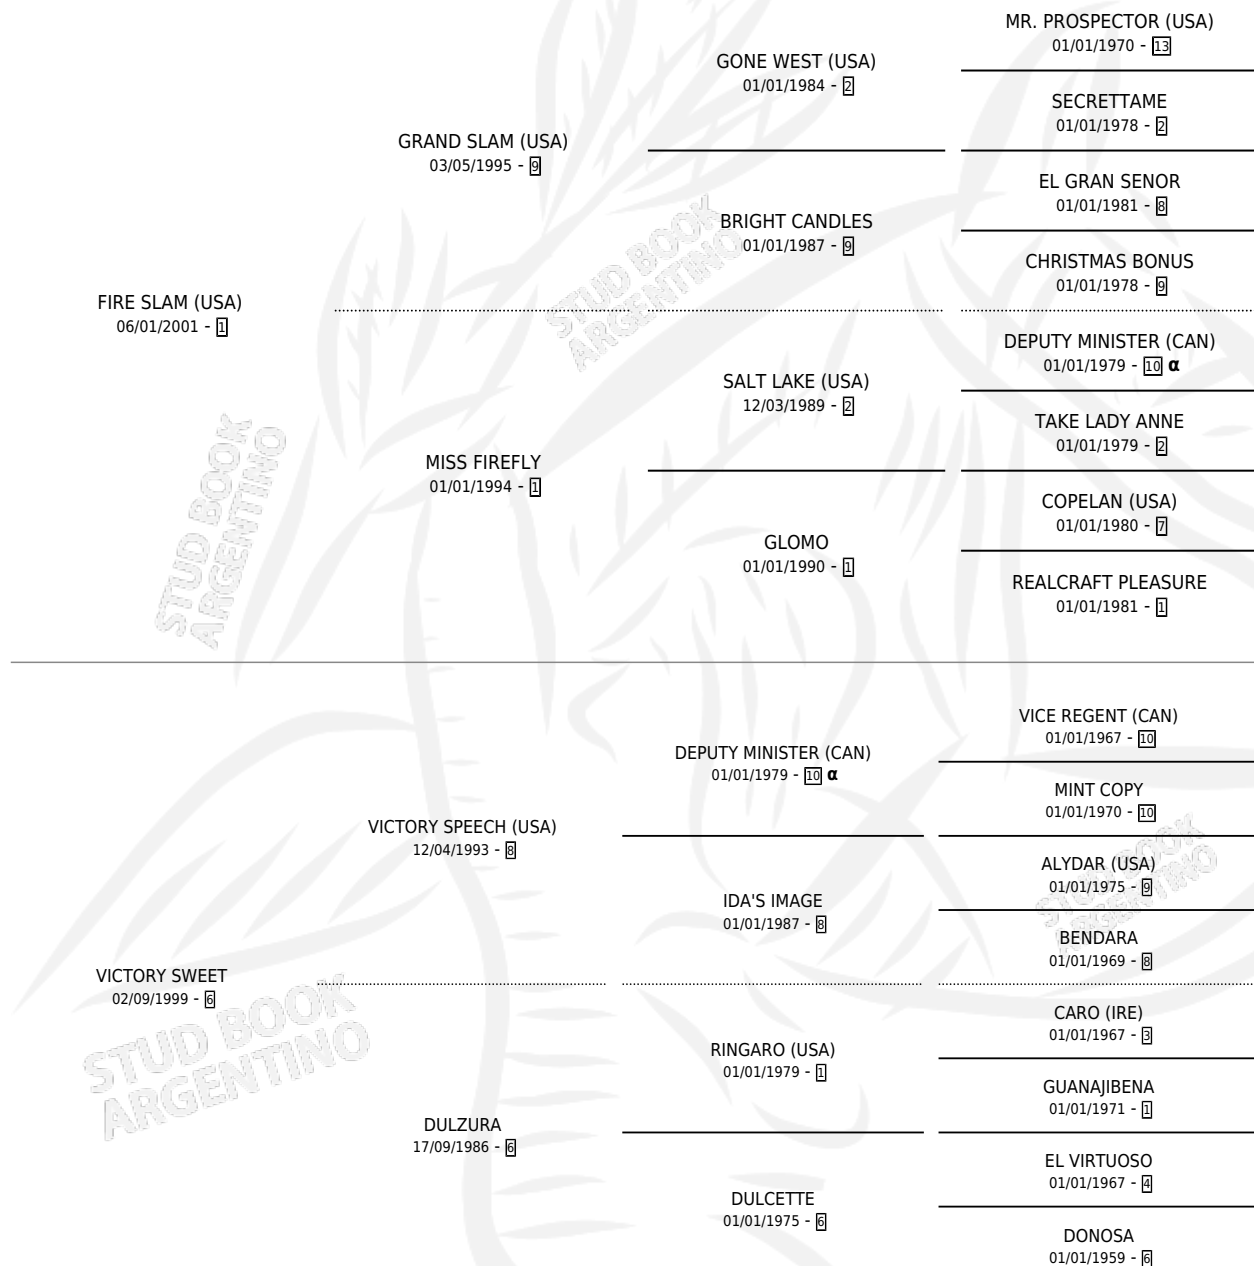

VICTORIOUS

por **FIRE SLAM (USA)** y **VICTORY SWEET** por **VICTORY SPEECH (USA)**

Argentina · Macho · Zaino · SP · 16/09/2010
Familia 6-a · Volumen 40

ESTADO

TIIFICACIÓN SANGUÍNEA	X
TIIFICACIÓN POR ADN	✓
PASAPORTE	✓
IDENTIFICACIÓN POR MICROCHIP	✓
REPRODUCTOR	X

Lugar de nacimiento: Cumeneyen
Criador: Cumeneyen

PEDIGREE

INBREEDING : α

CAMPAÑA

Solo carreras oficiales de Argentina

POR EDAD

EDAD	CC	1°	2°	3°	4°	5°	NP	CLC	CLG	CLCG1	CLGG1	IMPORTE	GANANCIA / CC
3 AÑOS	7	1	2	0	1	1	2	0	0	0	0	\$94,000	\$13,429
4 AÑOS	9	1	2	0	0	1	5	0	0	0	0	\$114,040	\$12,671
5 AÑOS	7	0	1	0	1	1	4	0	0	0	0	\$32,610	\$4,659
7 AÑOS	1	0	0	0	0	1	0	0	0	0	0	\$1,140	\$1,140
TOTALES	24	2	5	0	2	4	11	0	0	0	0	\$241,790	\$10,075
%		8.3%	20.8%	0.0%	8.3%	16.7%	45.8%	0.0%	0.0%	0.0%	0.0%		

Ganador de 2 carreras en La Plata - \$241,790, a los 3 y 4 años.

POR DISTANCIA

HIPODROMO	CC	1°	2°	3°	4°	5°	NP	CLC	CLG	CLCG1	CLGG1	IMPORTE
LA PUNTA	1	0	0	0	0	1	0	0	0	0	0	\$1,140
1400 MTS	1	0	0	0	0	1	0	0	0	0	0	\$1,140
LA PLATA	23	2	5	0	2	3	11	0	0	0	0	\$240,650
1600 MTS	9	1	1	0	0	1	6	0	0	0	0	\$82,350
2000 MTS	5	1	2	0	1	0	1	0	0	0	0	\$112,100
2100 MTS	1	0	0	0	0	1	0	0	0	0	0	\$5,200
1400 MTS	2	0	0	0	1	0	1	0	0	0	0	\$5,000
1700 MTS	1	0	0	0	0	0	1	0	0	0	0	\$0
1200 MTS	5	0	2	0	0	1	2	0	0	0	0	\$36,000