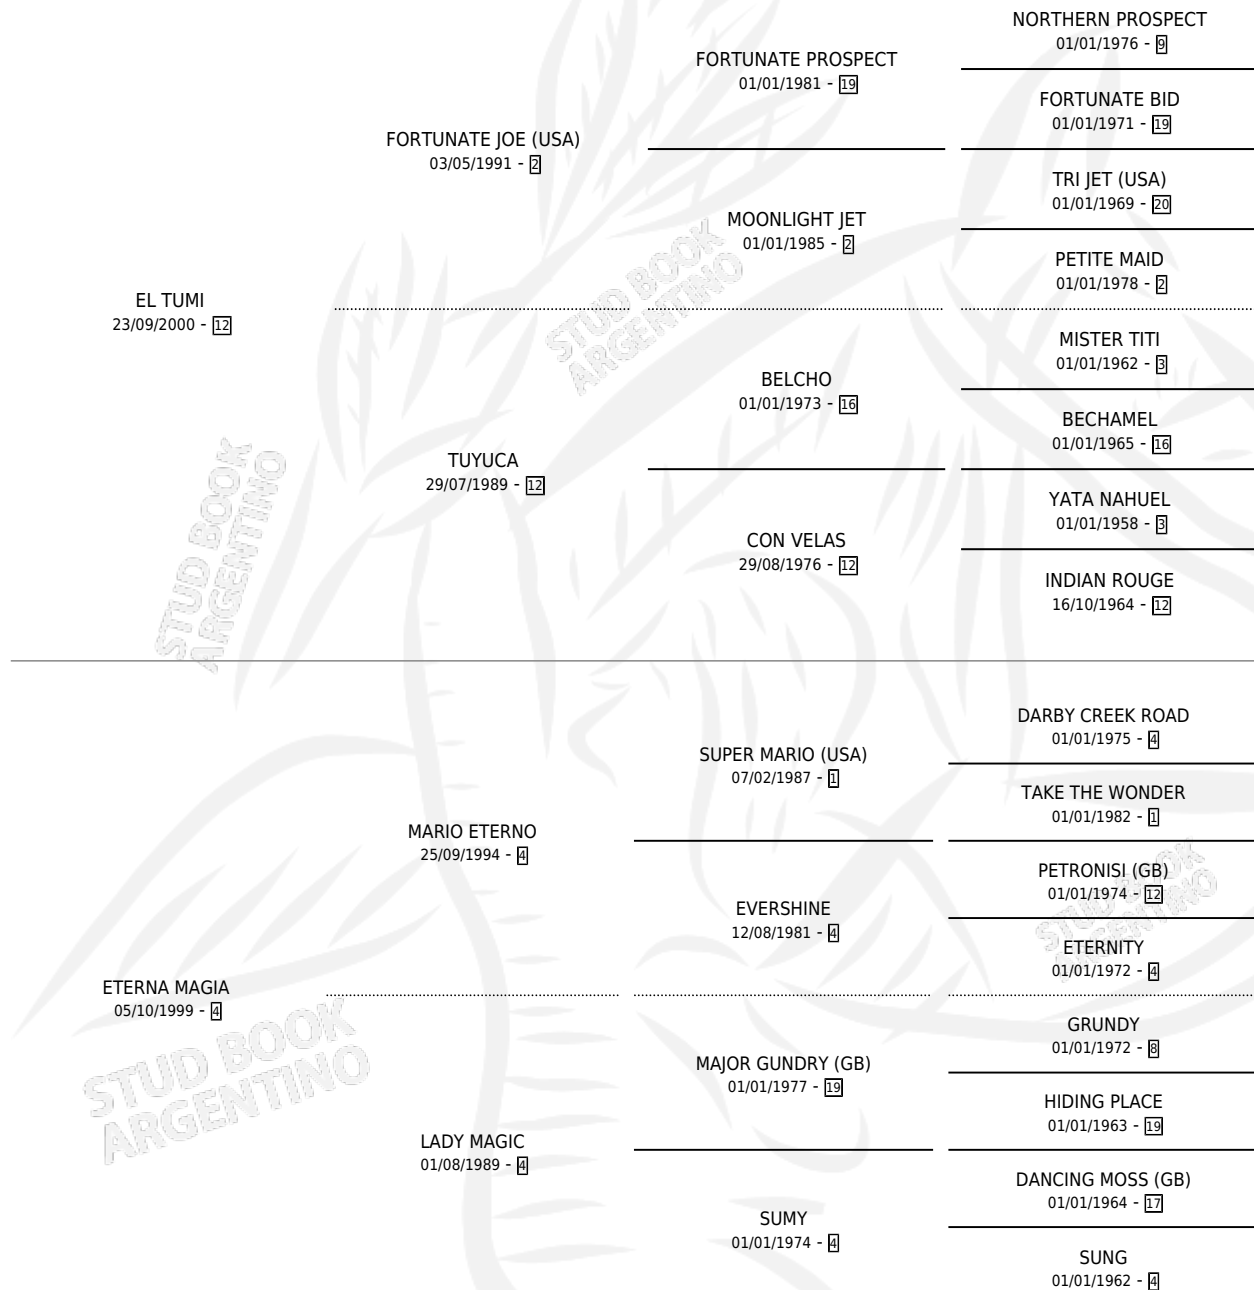

HUGO ETERNO

por EL TUMI y ETERNA MAGIA por MARIO ETERNO

Argentina · Macho · Zaino · SP · 06/10/2009
Familia 4-p · Volumen 40

ESTADO

TIPIFICACIÓN SANGUÍNEA	X
TIPIFICACIÓN POR ADN	✓
PASAPORTE	X
IDENTIFICACIÓN POR MICROCHIP	✓
REPRODUCTOR	X

Lugar de nacimiento: Esperanza de Plata
Criador: Reguera Hugo Marcelo

PEDIGREE

HUGO ETERNO

Datos oficiales del Stud Book Argentino

Documento generado el 08/05/2026

studbook.org.ar