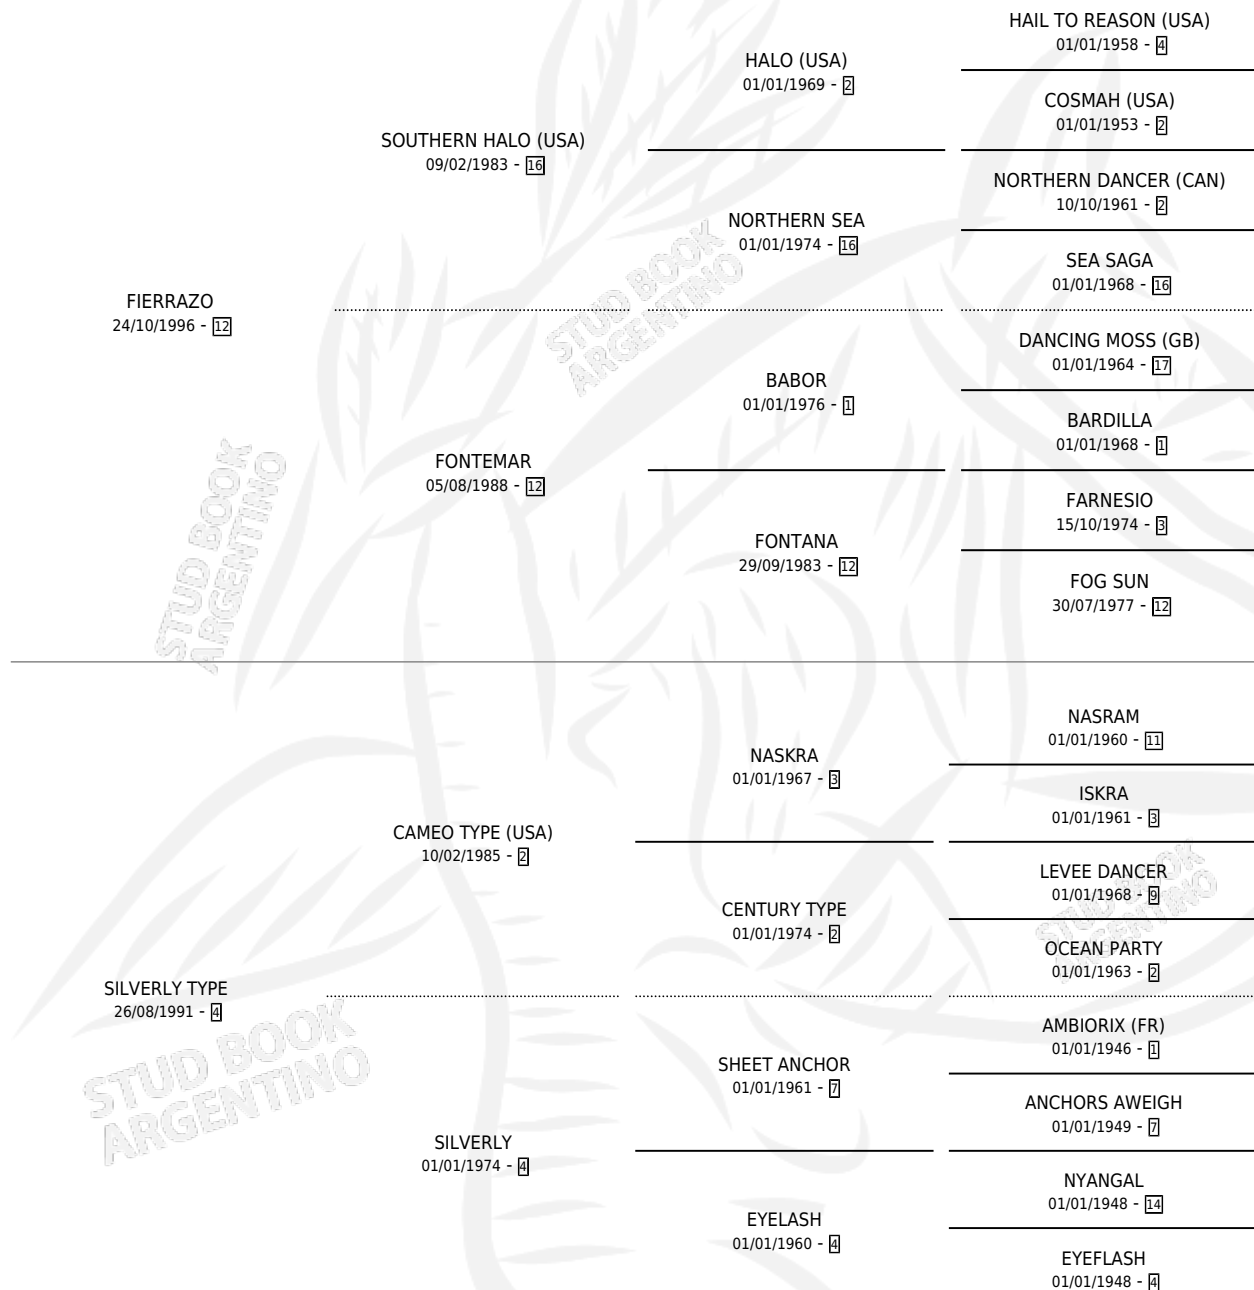

TYPE HALO

por **FIERRAZO** y **SILVERLY TYPE** por **CAMEO TYPE (USA)**

Argentina · Macho · Zaino · SP · 01/10/2009
Familia 4-f · Volumen 40

ESTADO

TIPIFICACIÓN SANGUÍNEA	X
TIPIFICACIÓN POR ADN	X
PASAPORTE	X
IDENTIFICACIÓN POR MICROCHIP	X
REPRODUCTOR	X

Lugar de nacimiento: Trebolar

Criador: Benesperi Humberto Jorge

PEDIGREE

TYPE HALO

Datos oficiales del Stud Book Argentino

Documento generado el 05/05/2026

studbook.org.ar