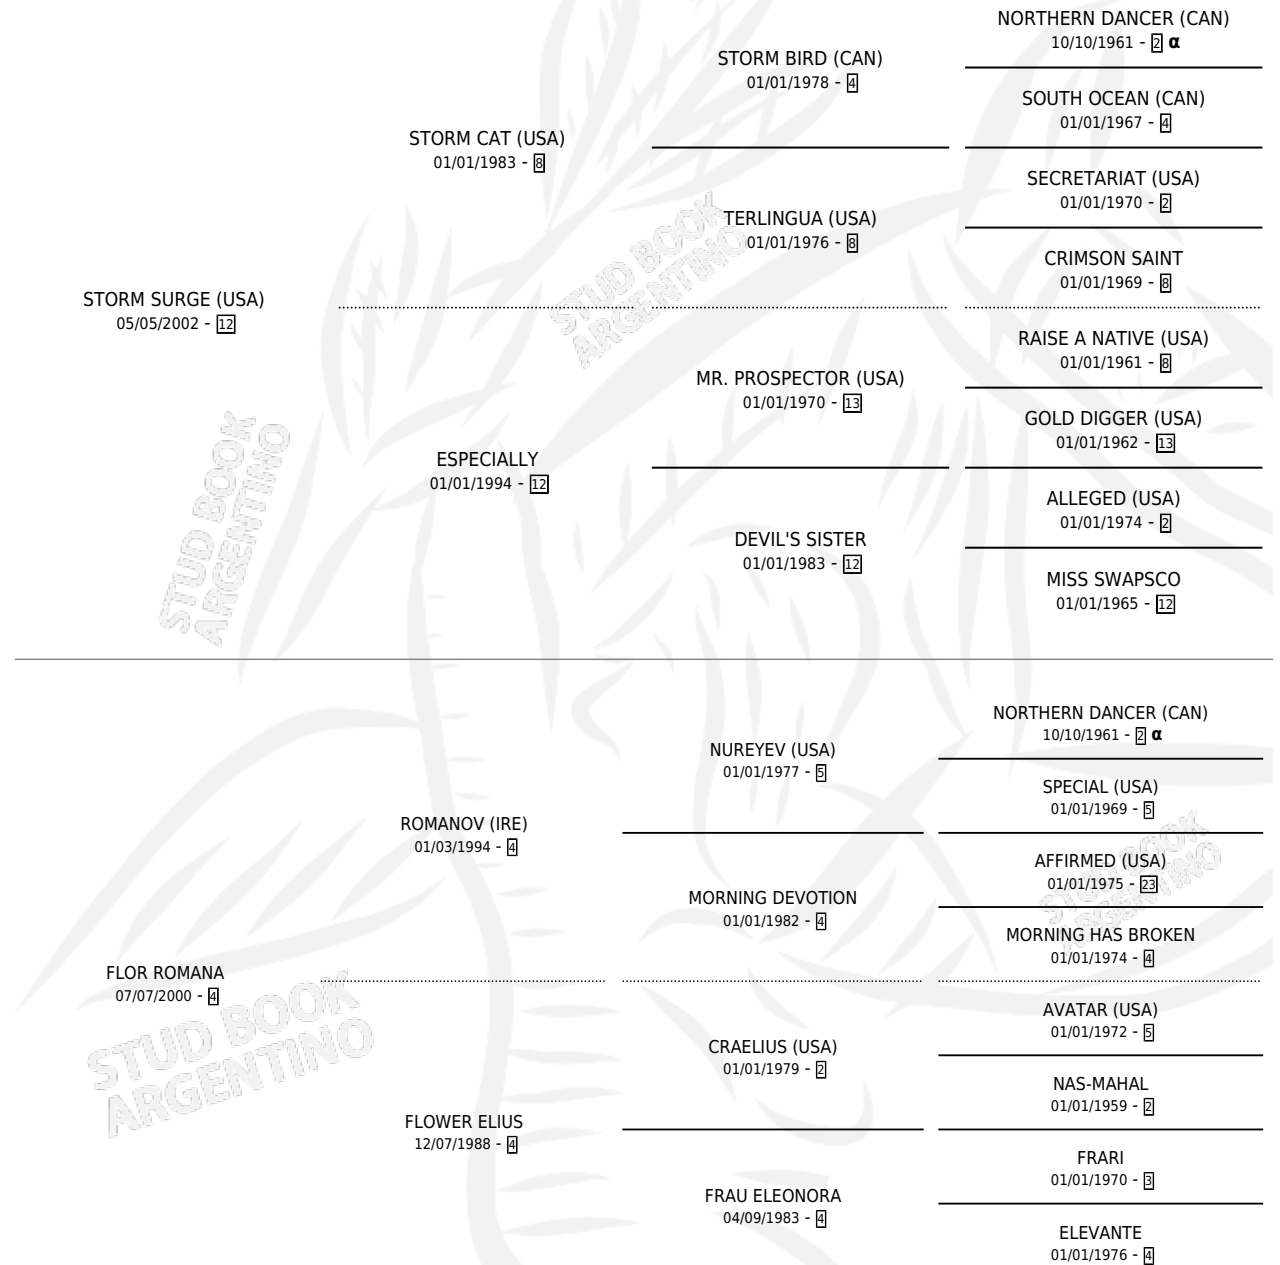

LINDO PLATENSE

por **STORM SURGE (USA)** y **FLOR ROMANA** por **ROMANOV (IRE)**

Argentina · Macho · Alazan Tostado · SP · 25/11/2008
Familia 4-k · Volumen 40

ESTADO

TIPIFICACIÓN SANGUÍNEA	X
TIPIFICACIÓN POR ADN	✓
PASAPORTE	✓
IDENTIFICACIÓN POR MICROCHIP	✓
REPRODUCTOR	X

Lugar de nacimiento: El Jaguel

Criador: Sin dato

PEDIGREE

INBREEDING : α

CAMPAÑA

Solo carreras oficiales de Argentina

POR EDAD

EDAD	CC	1°	2°	3°	4°	5°	NP	CLC	CLG	CLCG1	CLGG1	IMPORTE	GANANCIA / CC
4 AÑOS	5	0	0	0	0	0	5	0	0	0	0	\$1,500	\$300
TOTALES	5	0	0	0	0	0	5	0	0	0	0	\$1,500	\$300
%		0.0%	0.0%	0.0%	0.0%	0.0%	100%	0.0%	0.0%	0.0%	0.0%		

No placés en La Plata y San Isidro en 5 carreras disputadas.

POR DISTANCIA

HIPODROMO	CC	1°	2°	3°	4°	5°	NP	CLC	CLG	CLCG1	CLGG1	IMPORTE
LA PLATA	4	0	0	0	0	0	4	0	0	0	0	\$1,500
1200 MTS	2	0	0	0	0	0	2	0	0	0	0	\$0
1000 MTS	2	0	0	0	0	0	2	0	0	0	0	\$1,500
SAN ISIDRO	1	0	0	0	0	0	1	0	0	0	0	\$0
1100 MTS	1	0	0	0	0	0	1	0	0	0	0	\$0