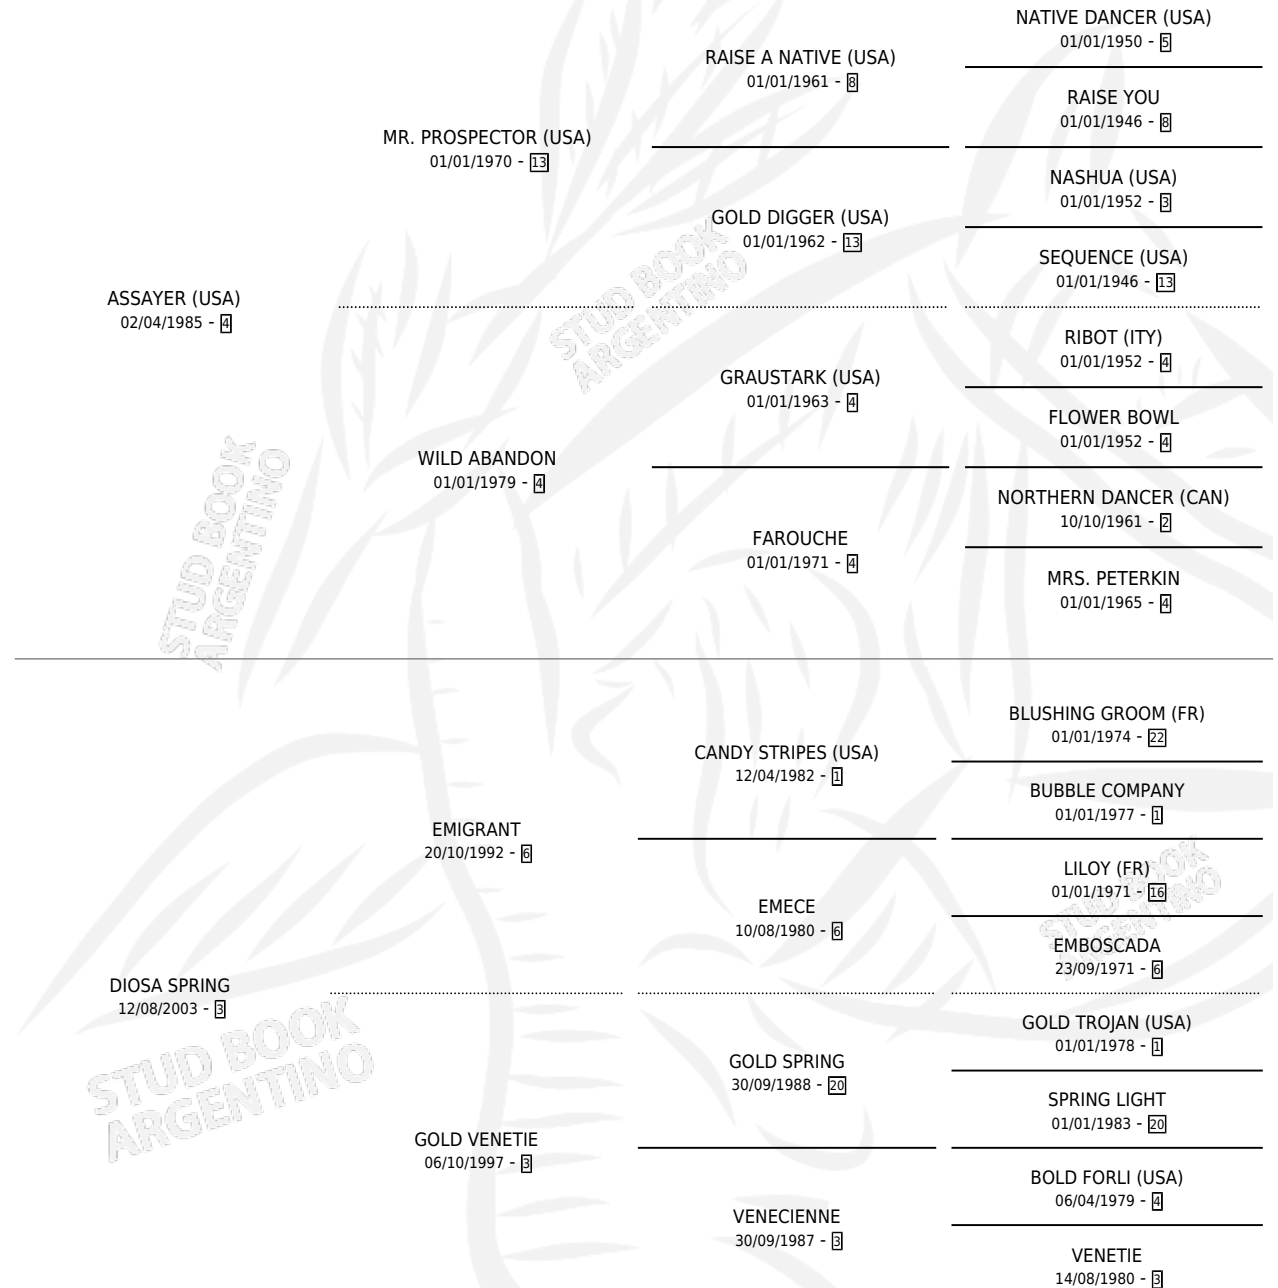

MILAGROSA DRY

por ASSAYER (USA) y DIOSA SPRING por EMIGRANT

Argentina · Hembra · Zaino · SP · 25/09/2010
Familia 3-b · Volumen 40

ESTADO

TIPIFICACIÓN SANGUÍNEA	X
TIPIFICACIÓN POR ADN	X
PASAPORTE	X
IDENTIFICACIÓN POR MICROCHIP	X
REPRODUCTOR	X

Lugar de nacimiento: Arroyo Seco

Criador: Arroyo Seco

PEDIGREE