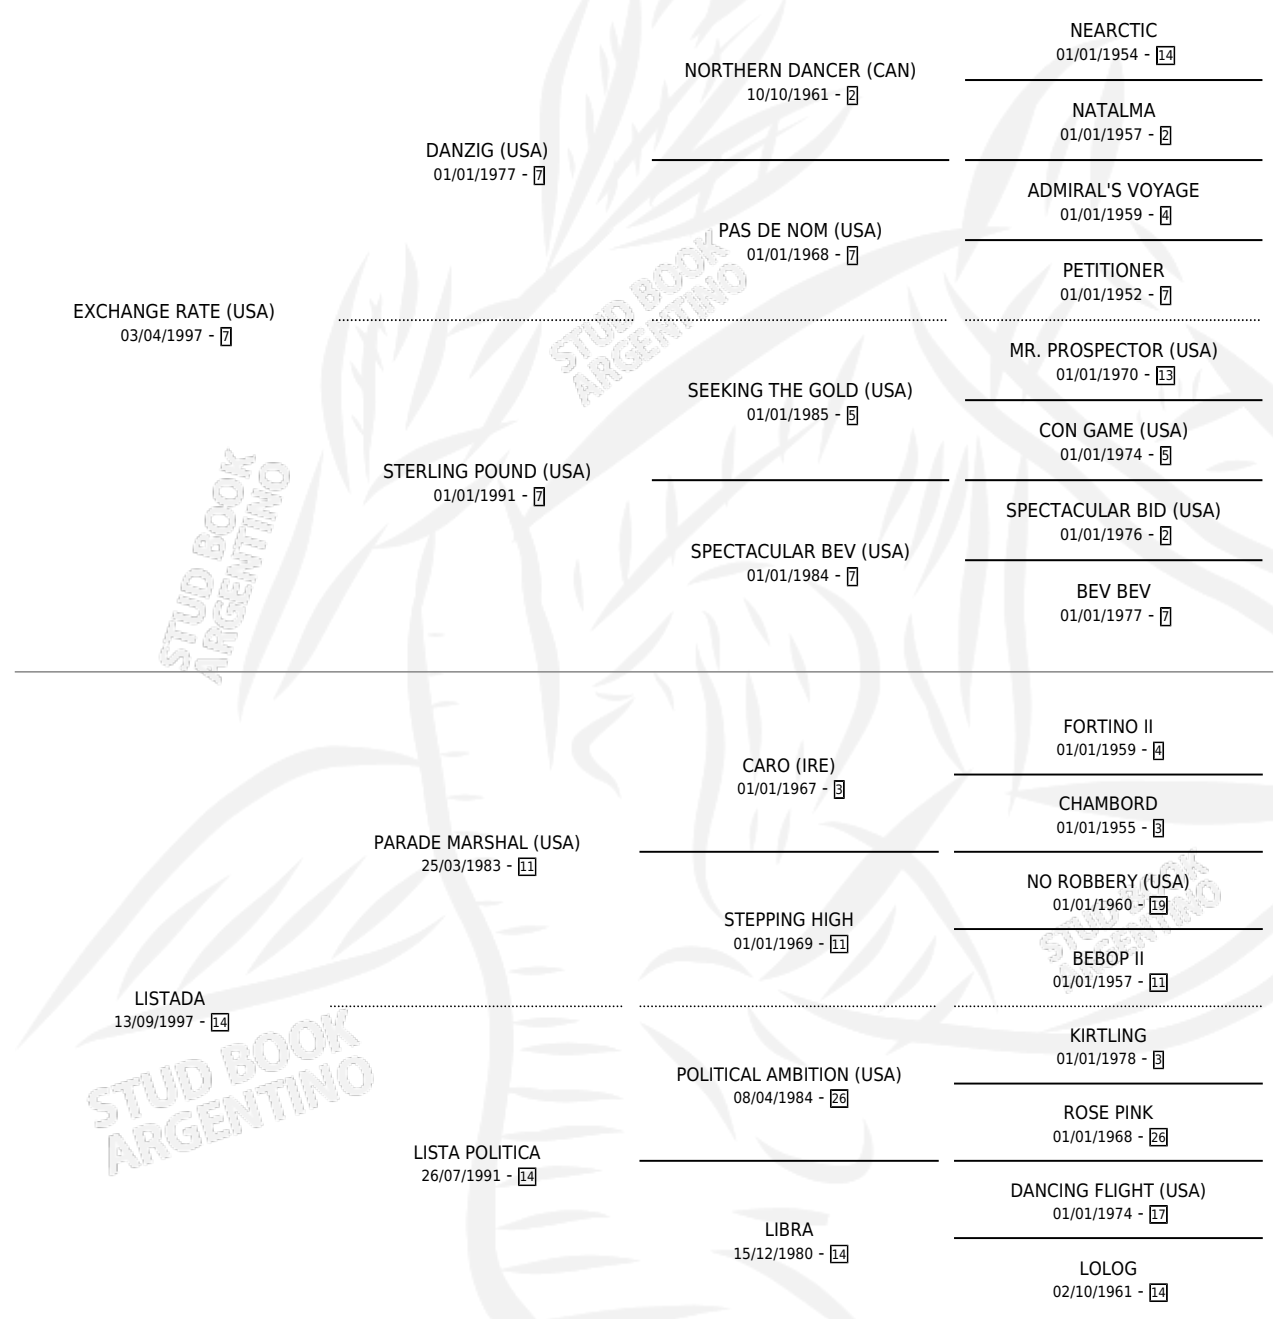

LISTADORA

por **EXCHANGE RATE (USA)** y **LISTADA por PARADE MARSHAL (USA)**

Argentina · Hembra · Tordillo · SP · 10/09/2010
Familia 14-e · Volumen 40

ESTADO

TIPIFICACIÓN SANGUÍNEA	X
TIPIFICACIÓN POR ADN	✓
PASAPORTE	✓
IDENTIFICACIÓN POR MICROCHIP	✓
REPRODUCTOR	✓

Lugar de nacimiento: La Esperanza
Criador: La Esperanza

~

HIJOS

	MACHOS	HEMBRAS
1 NACIERON	1	0
1 CORRIERON	1	0

SIN ACTUACIONES

PEDIGREE