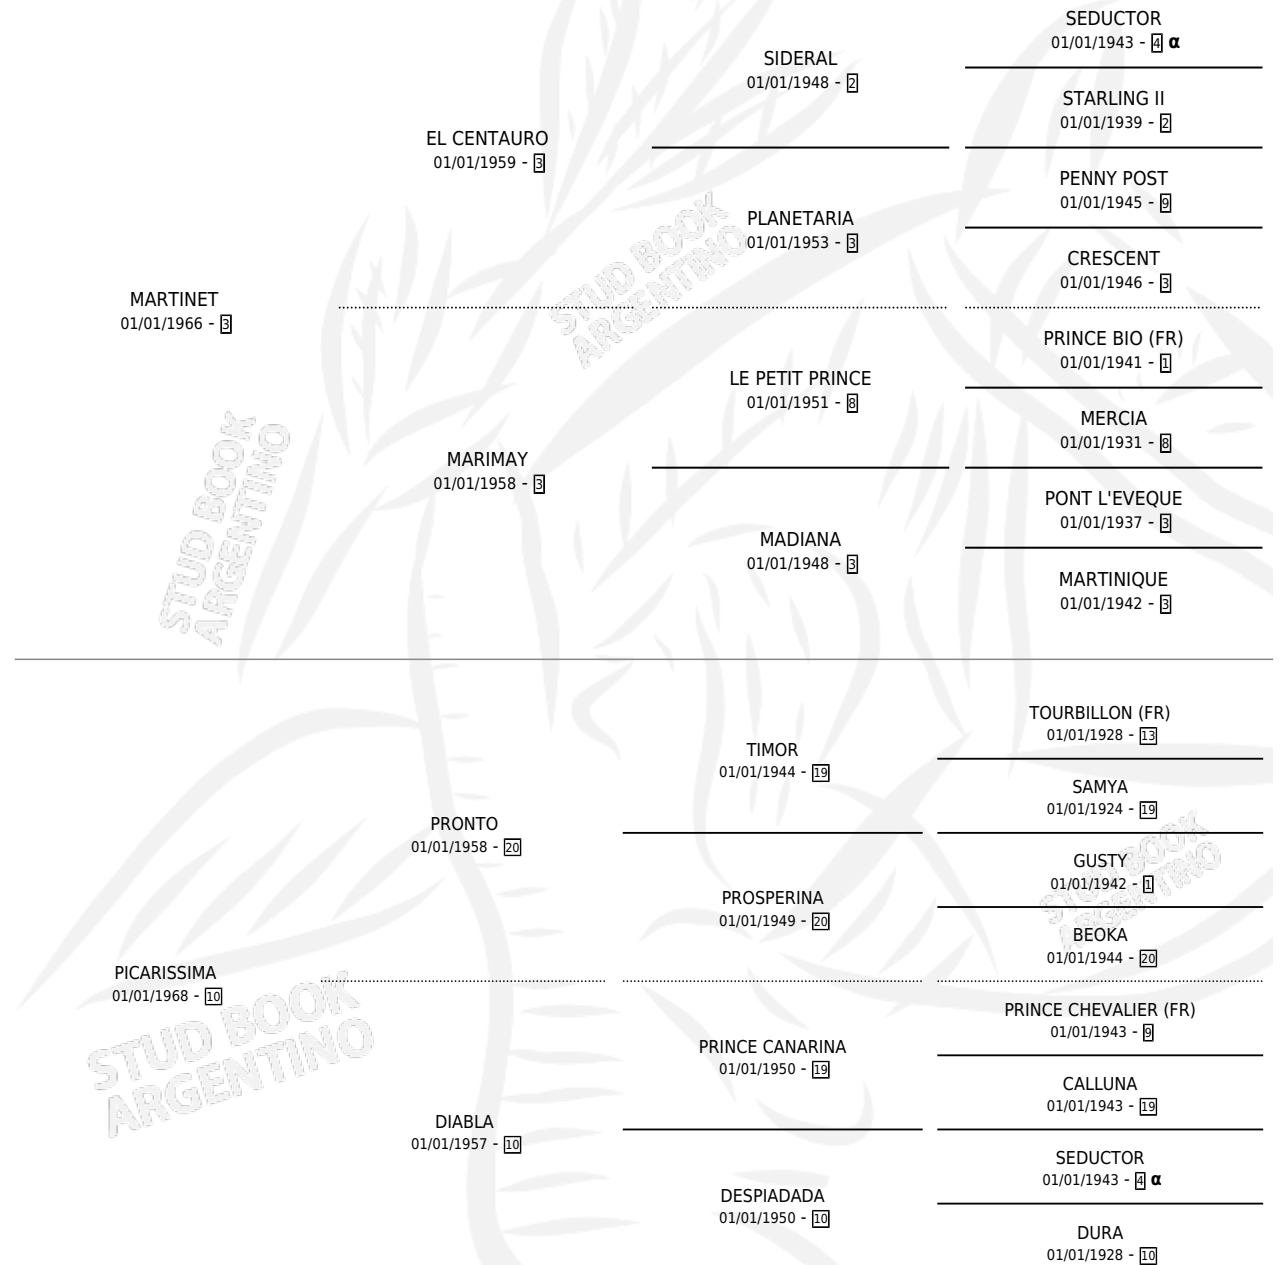

PONTEVEDRA

por MARTINET y PICARISSIMA por PRONTO

Argentina · Hembra · Zaino · SP · 01/01/1976
Familia 10-a · Volumen 29

ESTADO

TIPIFICACIÓN SANGUÍNEA	✓
TIPIFICACIÓN POR ADN	X
PASAPORTE	X
IDENTIFICACIÓN POR MICROCHIP	X
REPRODUCTOR	✓

Lugar de nacimiento: Campo particular

Criador: El Turf

~

HIJOS

	MACHOS	HEMBRAS
12 NACIERON	4	7
10 CORRIERON	3	6
5 GANARON	1	3

1	0	0
GANADORES CL	GANADORES GR	GANADORES G1

PEDIGREE

INBREEDING : α

**S**cimientos **9** / Efectividad **75.00%**

PADRILLO	PRODUCTO	CRIADOR	1ER SERVICIO	ÚLTIMO SERVICIO
EQUALIZE (USA) PONTEVEDRA	PERITA (H T, 14/11/1996) •MURIÓ EL 15/01/2009•	EL TURF	25/10/1995	30/11/1995
EQUALIZE (USA) Datos oficiales del Stud Book Argentino	KICKBOXER (M Z, 23/10/1994)	EL TURF	06/11/1993	09/11/1993
FARNESIO Documento generado el 02/05/2026	PONTESIA (H Z, 14/10/1993)	EL TURF	01/11/1992	01/11/1992
CANDY STRIPES (USA) SCANDY STRIPES	PONTIAC (M ZD, 08/10/1992)	EL TURF	08/11/1991	10/11/1991
CANDY STRIPES (USA)	TOP COLT (M Z, 12/10/1991)	EL TURF	02/10/1990	23/10/1990
LYPHMAS (USA)	PALM BAY (H Z, 20/08/1990) •MURIÓ EL 22/12/1995•	EL TURF	16/08/1989	03/09/1989
FARNESIO	∅		22/11/1988	22/11/1988
LYPHMAS (USA)	PRIVILEGE (H Z, 27/10/1988)	EL TURF	17/08/1987	17/11/1987
FARNESIO	PONTON (M Z, 03/08/1987)	EL TURF	11/08/1986	11/08/1986
LYPHMAS (USA)	∅			
PROPICIO	∅			
PROPICIO	PUENTEAREAS (H ZN, 06/11/1984)	SIN DATO		