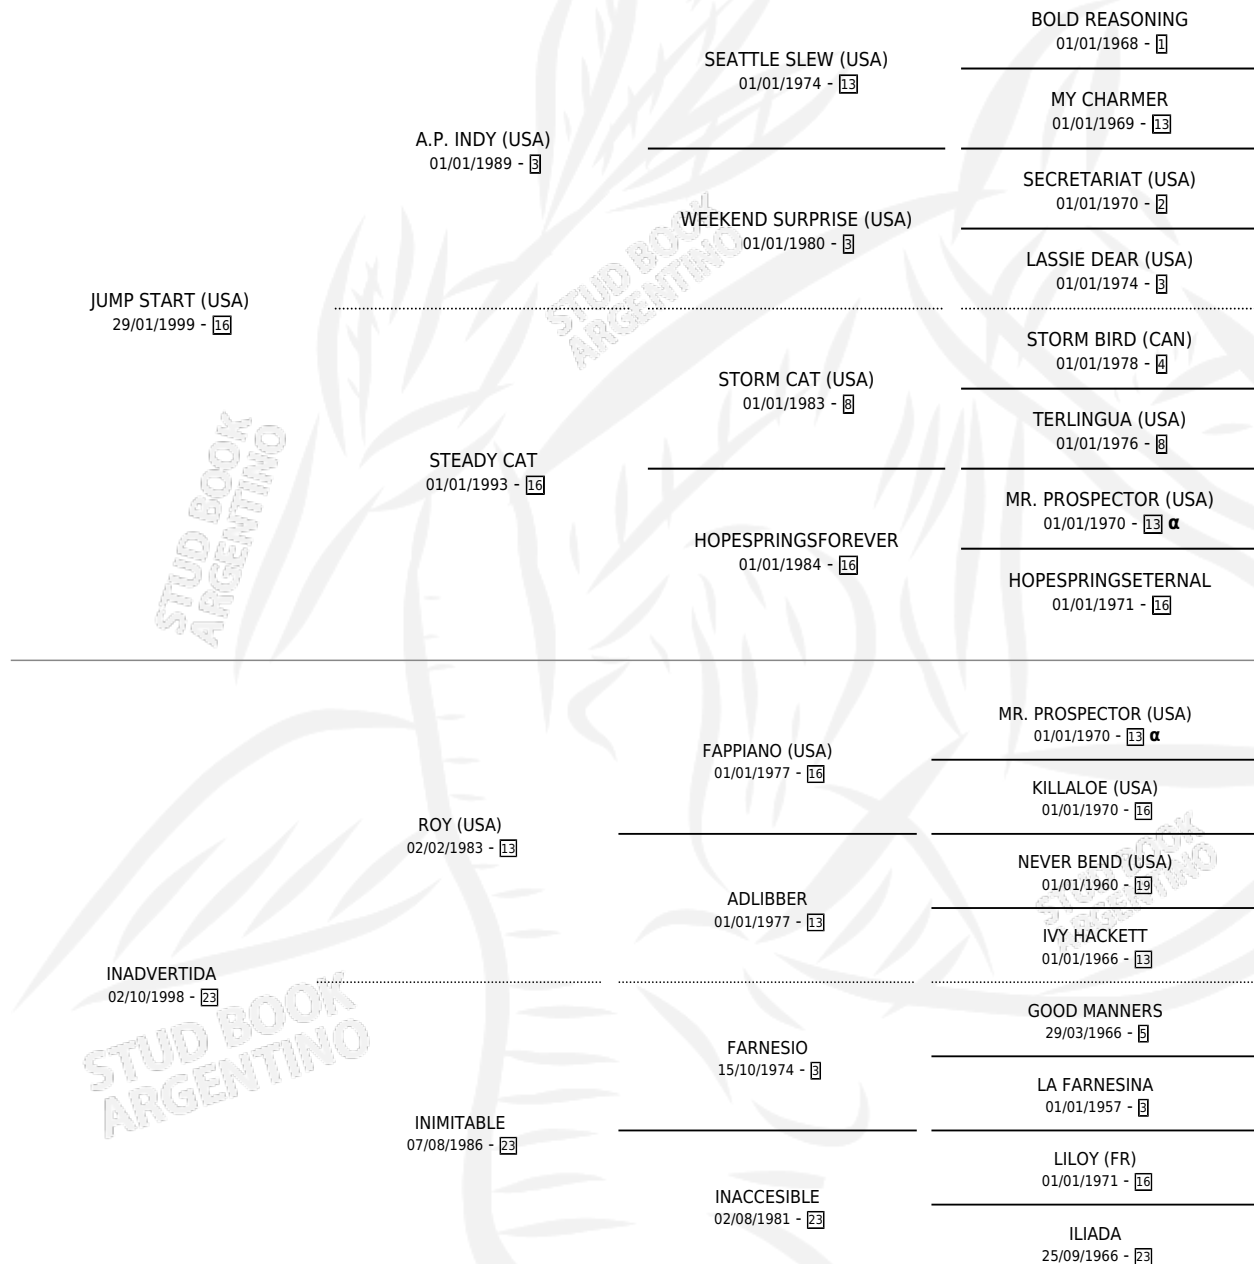

INALTERADA

por **JUMP START (USA)** y **INADVERTIDA** por **ROY (USA)**

Argentina · Hembra · Zaino · SP · 19/09/2010
Familia 23-a · Volumen 40

ESTADO

TIPIFICACIÓN SANGUÍNEA	X
TIPIFICACIÓN POR ADN	✓
PASAPORTE	✓
IDENTIFICACIÓN POR MICROCHIP	✓
REPRODUCTOR	✓

Lugar de nacimiento: La Esperanza

Criador: La Esperanza

~

HIJOS

	MACHOS	HEMBRAS
4 NACIERON	4	0
4 CORRIERON	4	0
3 GANARON	3	0
0 GANADORES CL	0 GANADORES GR	0 GANADORES G1

PEDIGREE

INBREEDING : α

CAMPAÑA

Solo carreras oficiales de Argentina

POR EDAD

EDAD	CC	1°	2°	3°	4°	5°	NP	CLC	CLG	CLCG1	CLGG1	IMPORTE	GANANCIA / CC
2 AÑOS	3	1	0	0	2	0	0	0	0	0	0	\$68,400	\$22,800
TOTALES	3	1	0	0	2	0	0	0	0	0	0	\$68,400	\$22,800
%		33.3%	0.0%	0.0%	66.7%	0.0%	0.0%	0.0%	0.0%	0.0%	0.0%		