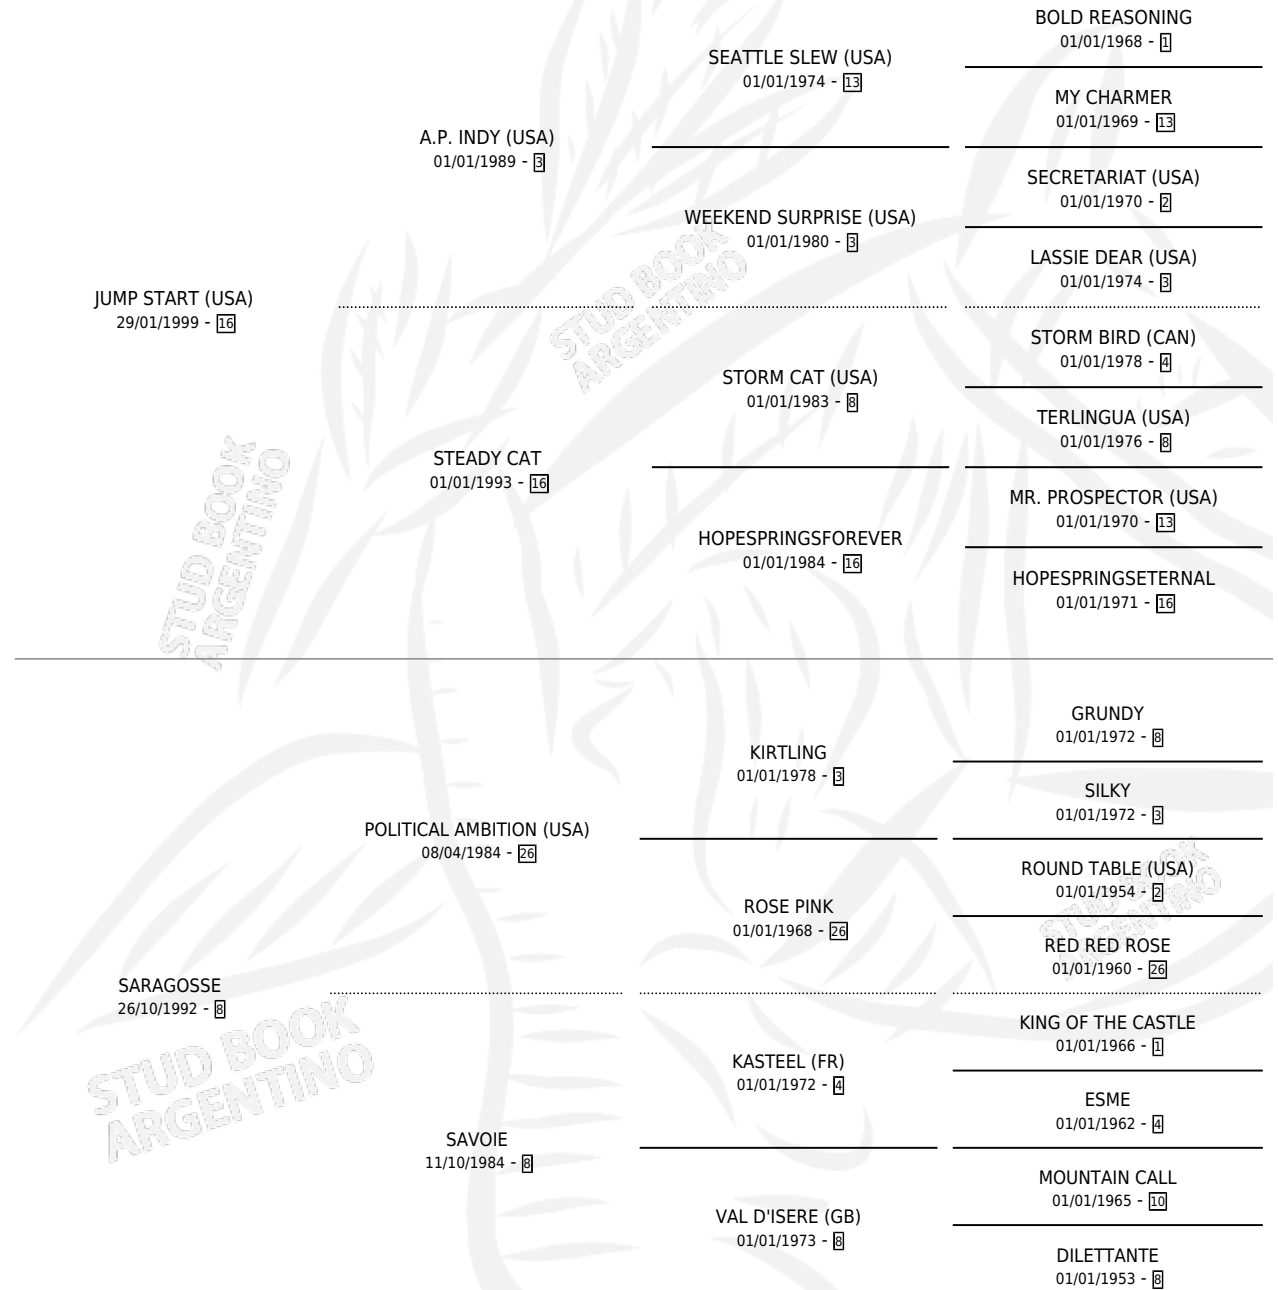

Lugar de nacimiento: La Esperanza
Criador: La Esperanza

~

HIJOS

	MACHOS	HEMBRAS
7 NACIERON	1	6
4 CORRIERON	1	3
3 GANARON	0	3

1	0	0
GANADORES CL	GANADORES GR	GANADORES G1

PEDIGREE

CAMPAÑA

Solo carreras oficiales de Argentina