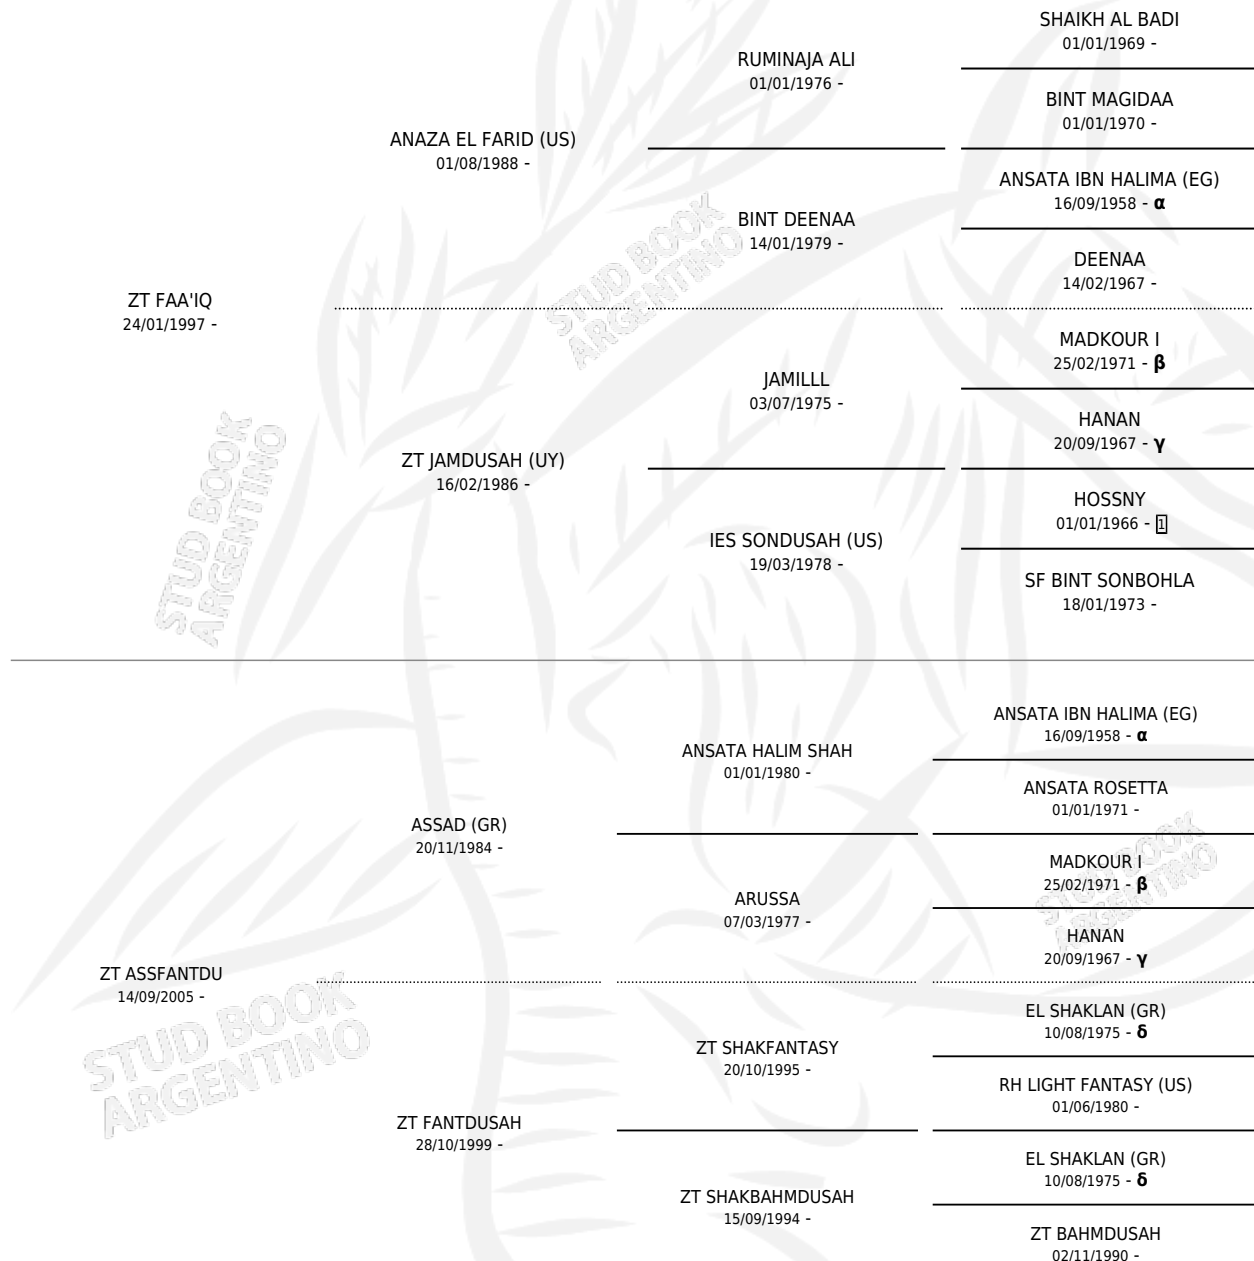

### ESTADO

TIPIFICACIÓN SANGUÍNEA	X
TIPIFICACIÓN POR ADN	✓
PASAPORTE	✓
IDENTIFICACIÓN POR MICROCHIP	X
REPRODUCTOR	✓

**Lugar de nacimiento:** El Atalaya  
**Criador:** El Atalaya

~

### HIJOS

	MACHOS	HEMBRAS
1 NACIERON	1	0
SIN ACTUACIONES		

INBREEDING : **α,β,γ,δ**