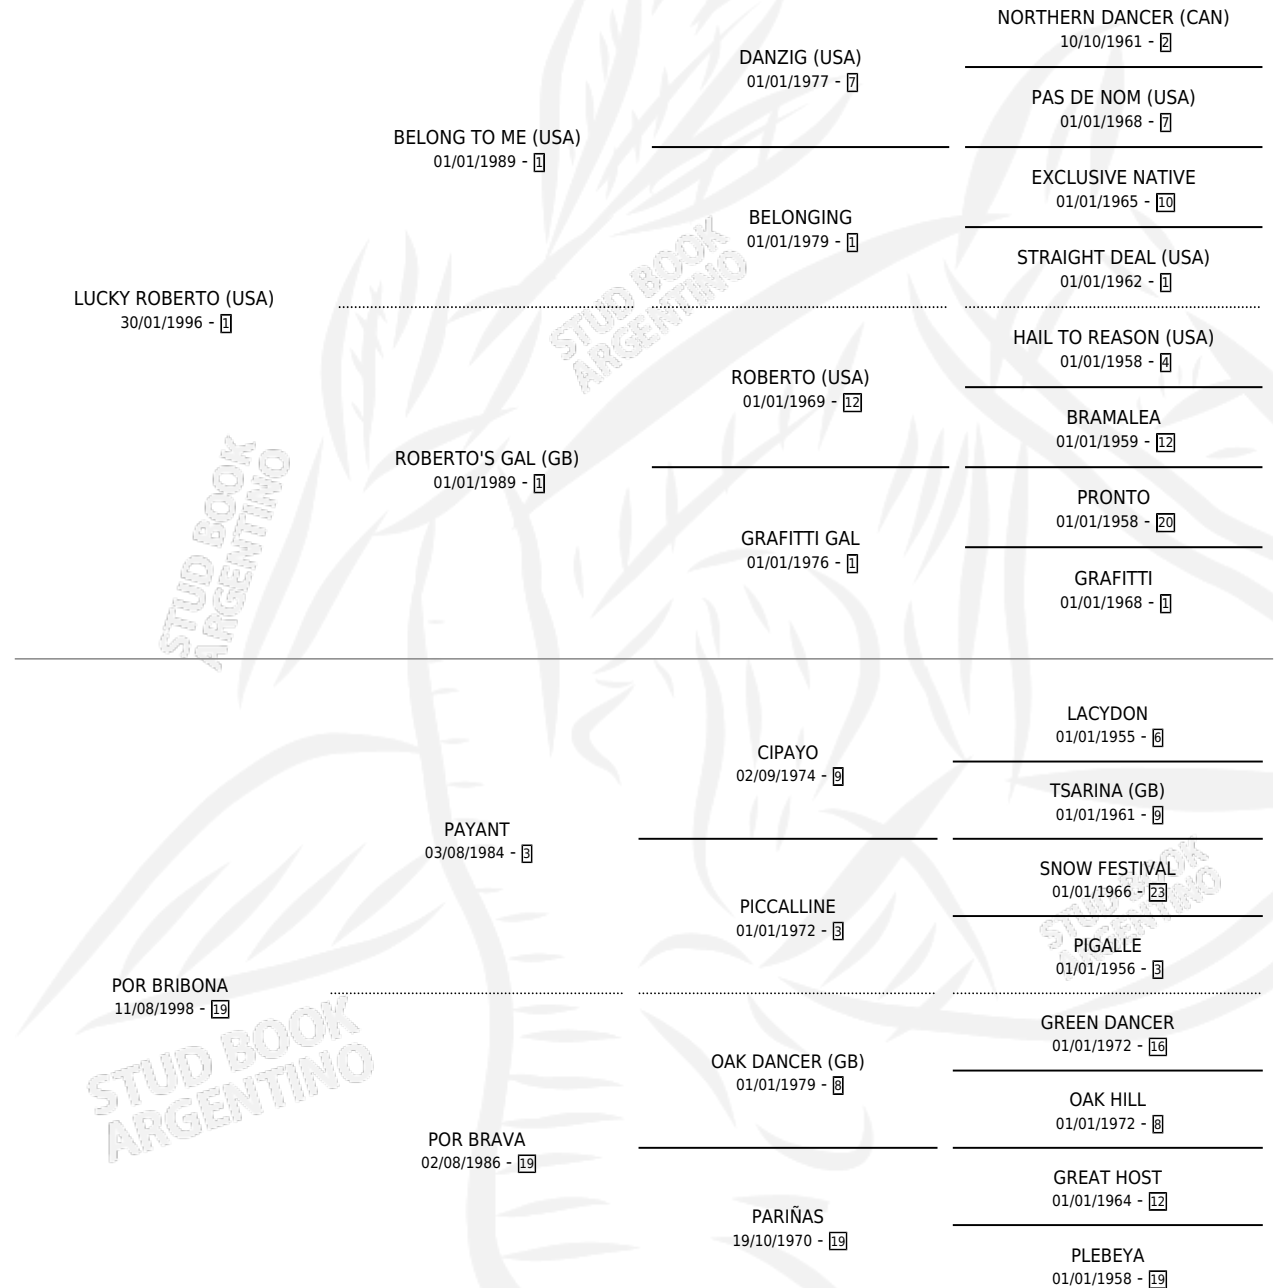

PAVOTA

por **LUCKY ROBERTO (USA)** y **POR BRIBONA** por **PAYANT**

Argentina · Hembra · Zaino · SP · 13/09/2010
Familia 19-c · Volumen 40

ESTADO

TIPIFICACIÓN SANGUÍNEA	X
TIPIFICACIÓN POR ADN	X
PASAPORTE	X
IDENTIFICACIÓN POR MICROCHIP	X
REPRODUCTOR	X

Lugar de nacimiento: Alentue

Criador: Alentue

PEDIGREE

PAVOTA

Datos oficiales del Stud Book Argentino

Documento generado el 15/05/2026

studbook.org.ar