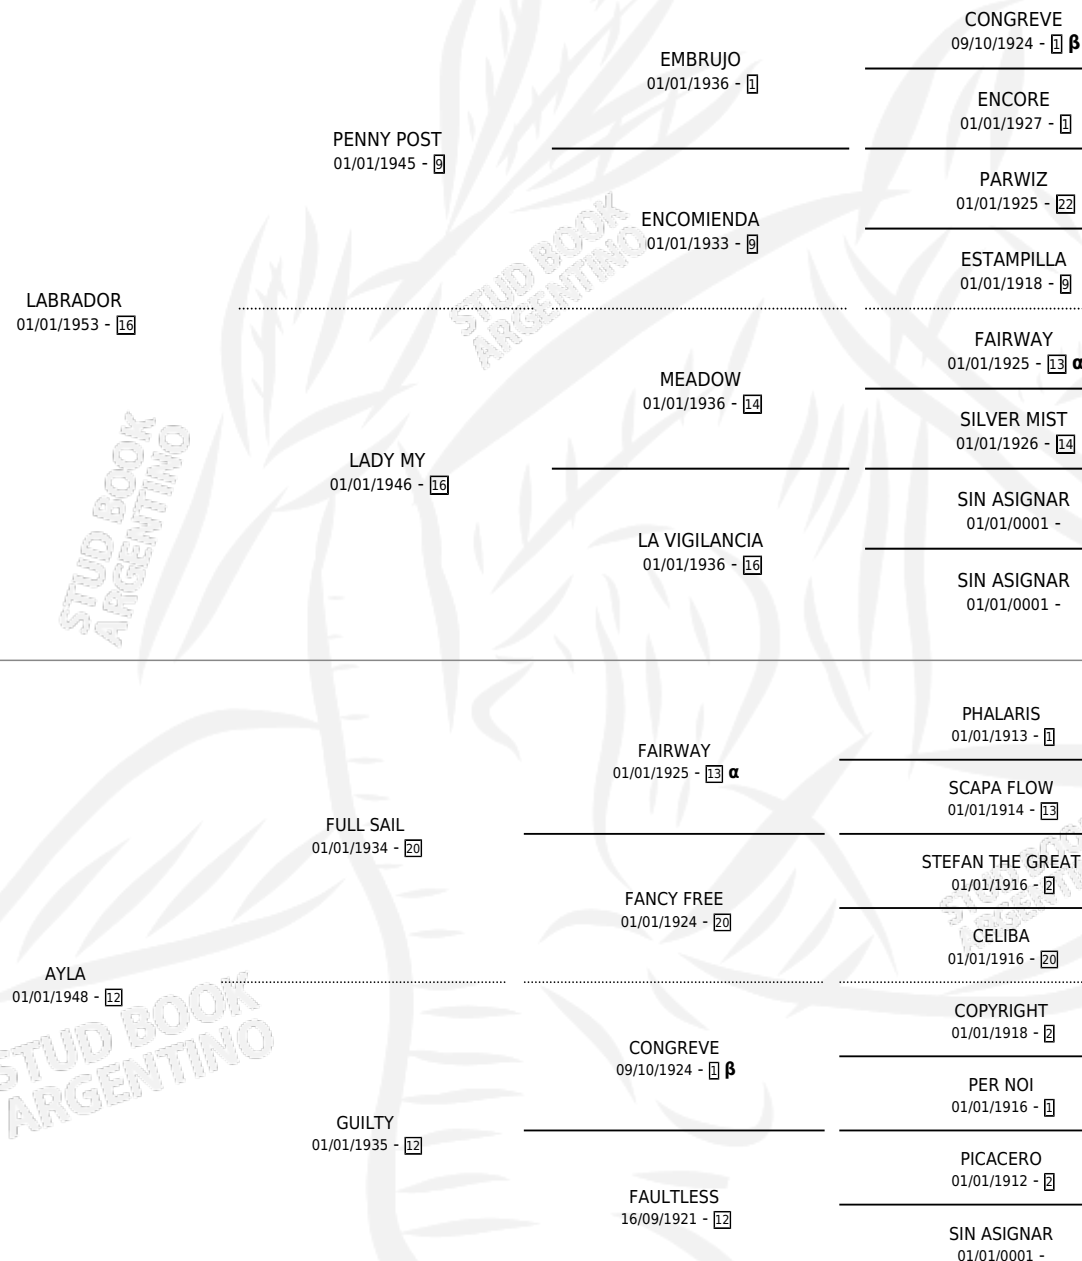

AEROPOLIS

por **LABRADOR** y **AYLA** por **FULL SAIL**

PEDIGREE

Argentina · Macho · Zaino · SP · 01/01/1962
Familia 12-b · Volumen 24

ESTADO

TIPIFICACIÓN SANGUÍNEA	X
TIPIFICACIÓN POR ADN	X
PASAPORTE	X
IDENTIFICACIÓN POR MICROCHIP	X
REPRODUCTOR	✓

Lugar de nacimiento: Campo particular
Criador: Sin dato

~

HIJOS

	MACHOS	HEMBRAS
2 NACIERON	0	2
SIN ACTUACIONES		

INBREEDING : **α,β**

SERVICIOS PADRILLO

TEMPORADA	HARAS	SERVICIO	NAC.	EFFECTIVIDAD
0	IMPORTADO EN VIENTRE	1	1	100 %