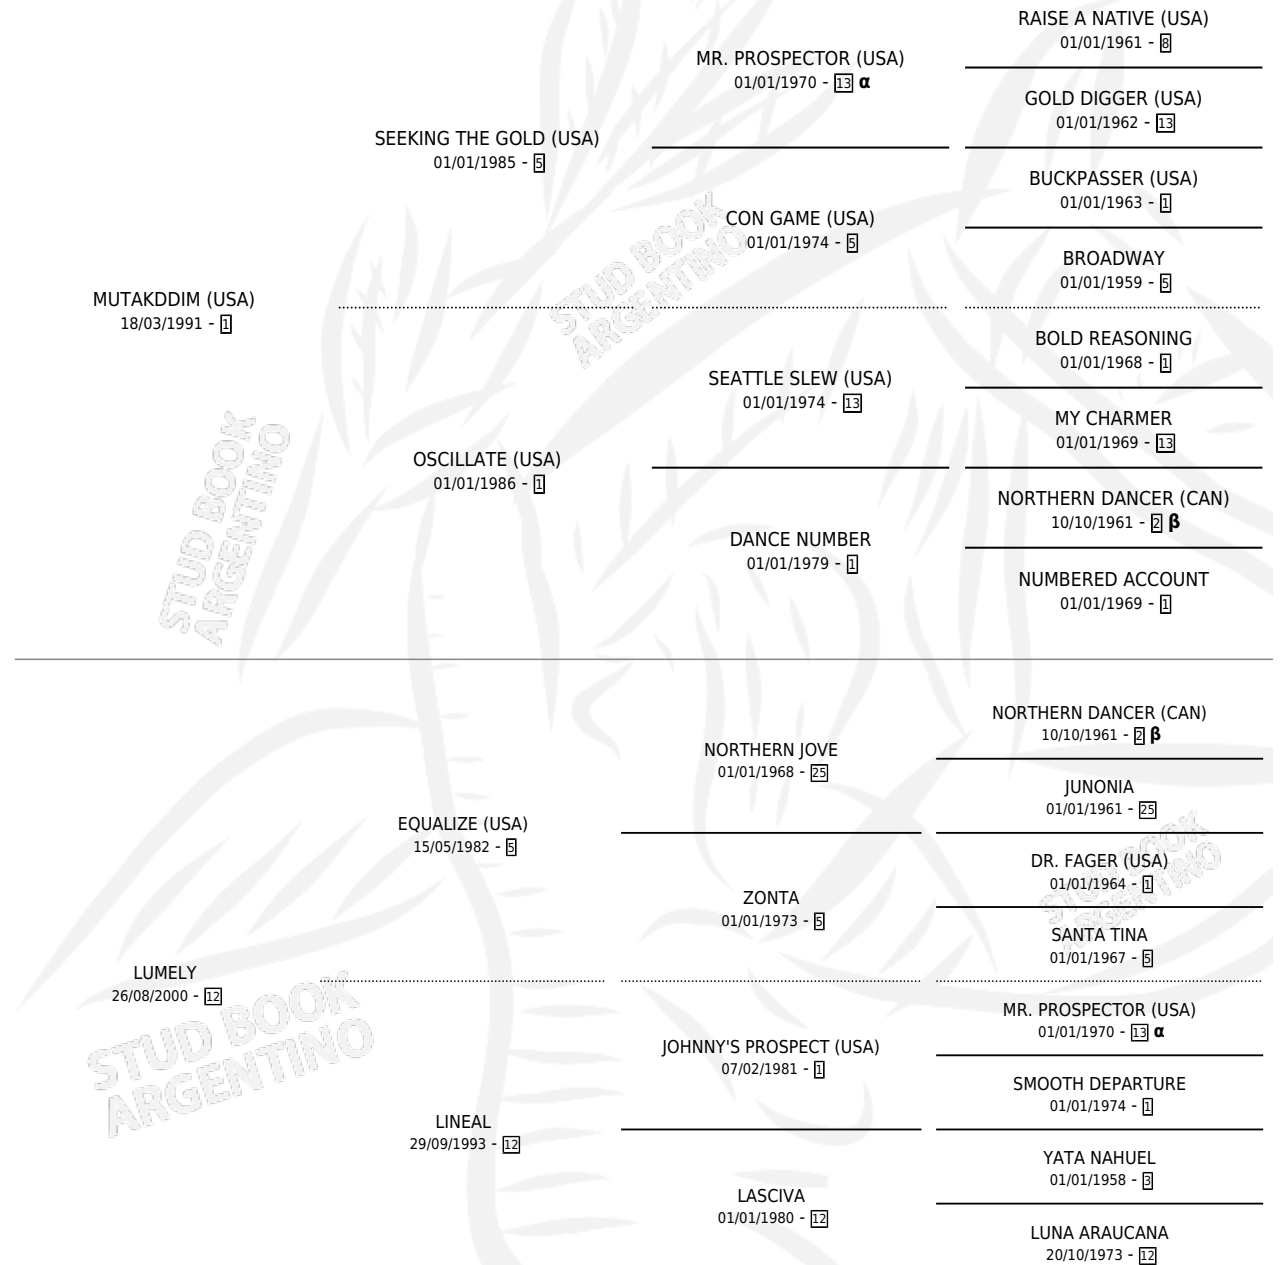

MUTAKDDINO

por **MUTAKDDIM (USA)** y **LUMELY** por **EQUALIZE (USA)**

Argentina · Macho · Tordillo · SP · 03/09/2010
Familia 12-d · Volumen 40

ESTADO

TIPIFICACIÓN SANGUÍNEA	X
TIPIFICACIÓN POR ADN	✓
PASAPORTE	✓
IDENTIFICACIÓN POR MICROCHIP	✓
REPRODUCTOR	X

Lugar de nacimiento: La Quebrada
Criador: Green And Black

PEDIGREE

INBREEDING : **α,β**