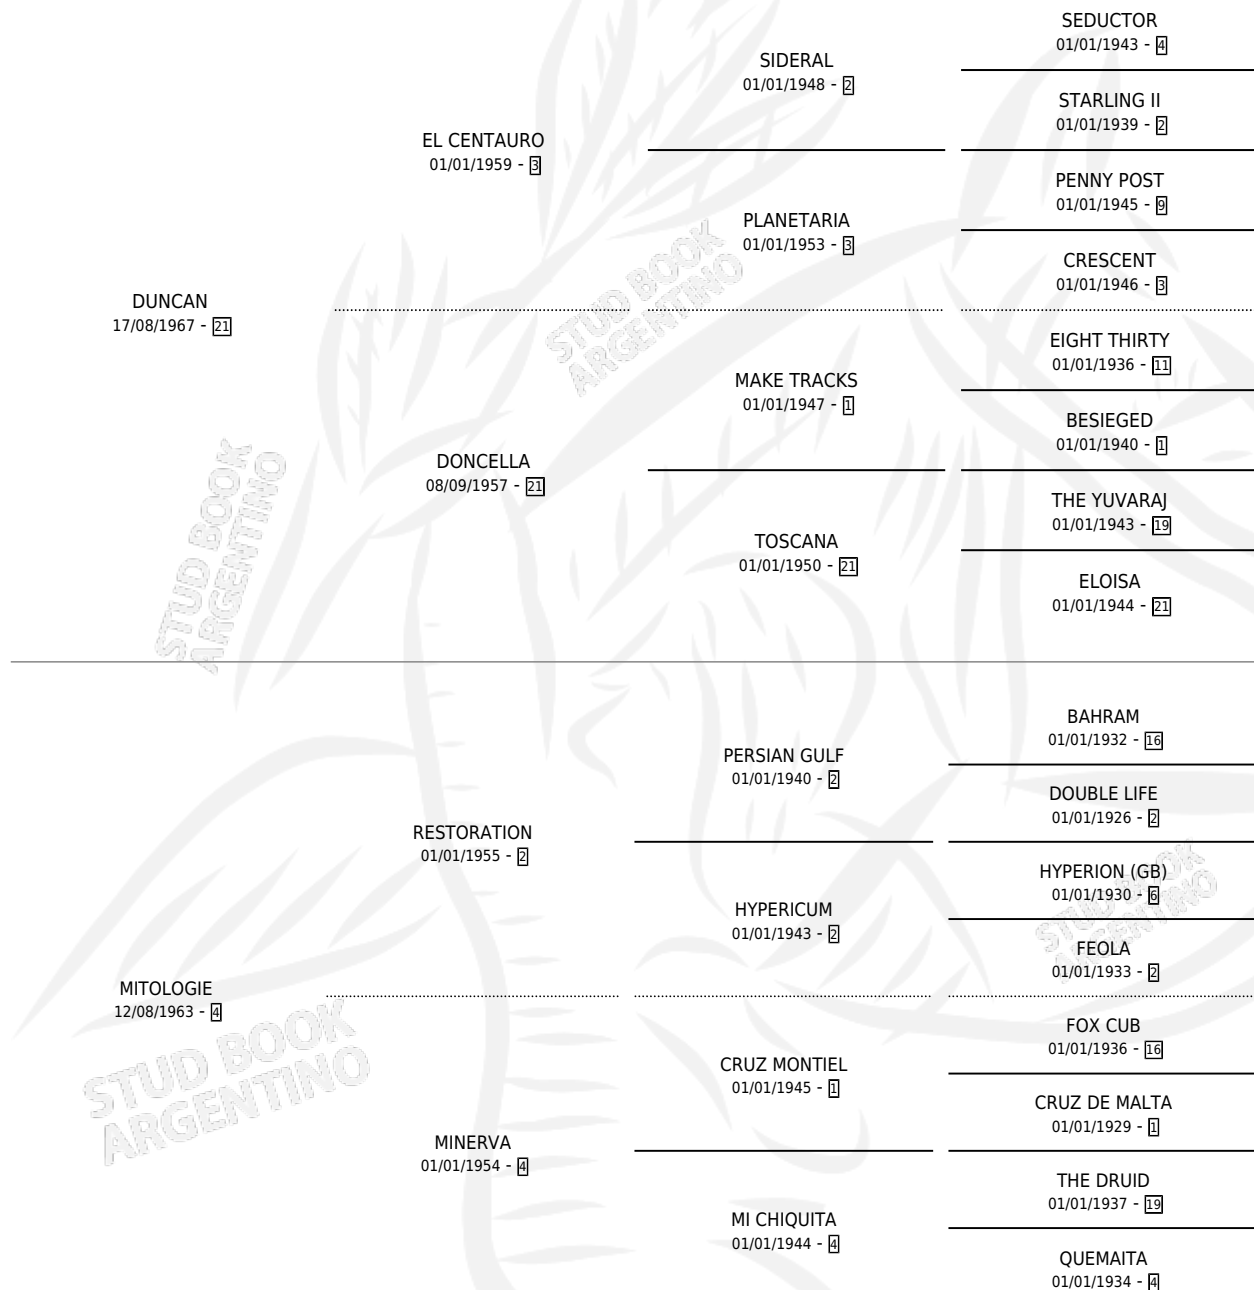

DON GRICH

por DUNCAN y MITOLOGIE por RESTORATION

Argentina · Macho · Zaino · SP · 26/07/1976
Familia 4-o · Volumen 29

ESTADO

TIPIFICACIÓN SANGUÍNEA	X
TIPIFICACIÓN POR ADN	X
PASAPORTE	X
IDENTIFICACIÓN POR MICROCHIP	X
REPRODUCTOR	X

Lugar de nacimiento: Campo particular

Criador: Sin dato

PEDIGREE

CAMPAÑA

Solo carreras oficiales de Argentina

POR EDAD

EDAD	CC	1°	2°	3°	4°	5°	NP	CLC	CLG	CLCG1	CLGG1	IMPORTE	GANANCIA / CC
3 AÑOS	1	1	0	0	0	0	0	0	0	0	0	\$0	\$0
TOTALES	1	1	0	0	0	0	0	0	0	0	0	\$0	\$0
%		100%	0.0%	0.0%	0.0%	0.0%	0.0%	0.0%	0.0%	0.0%	0.0%		