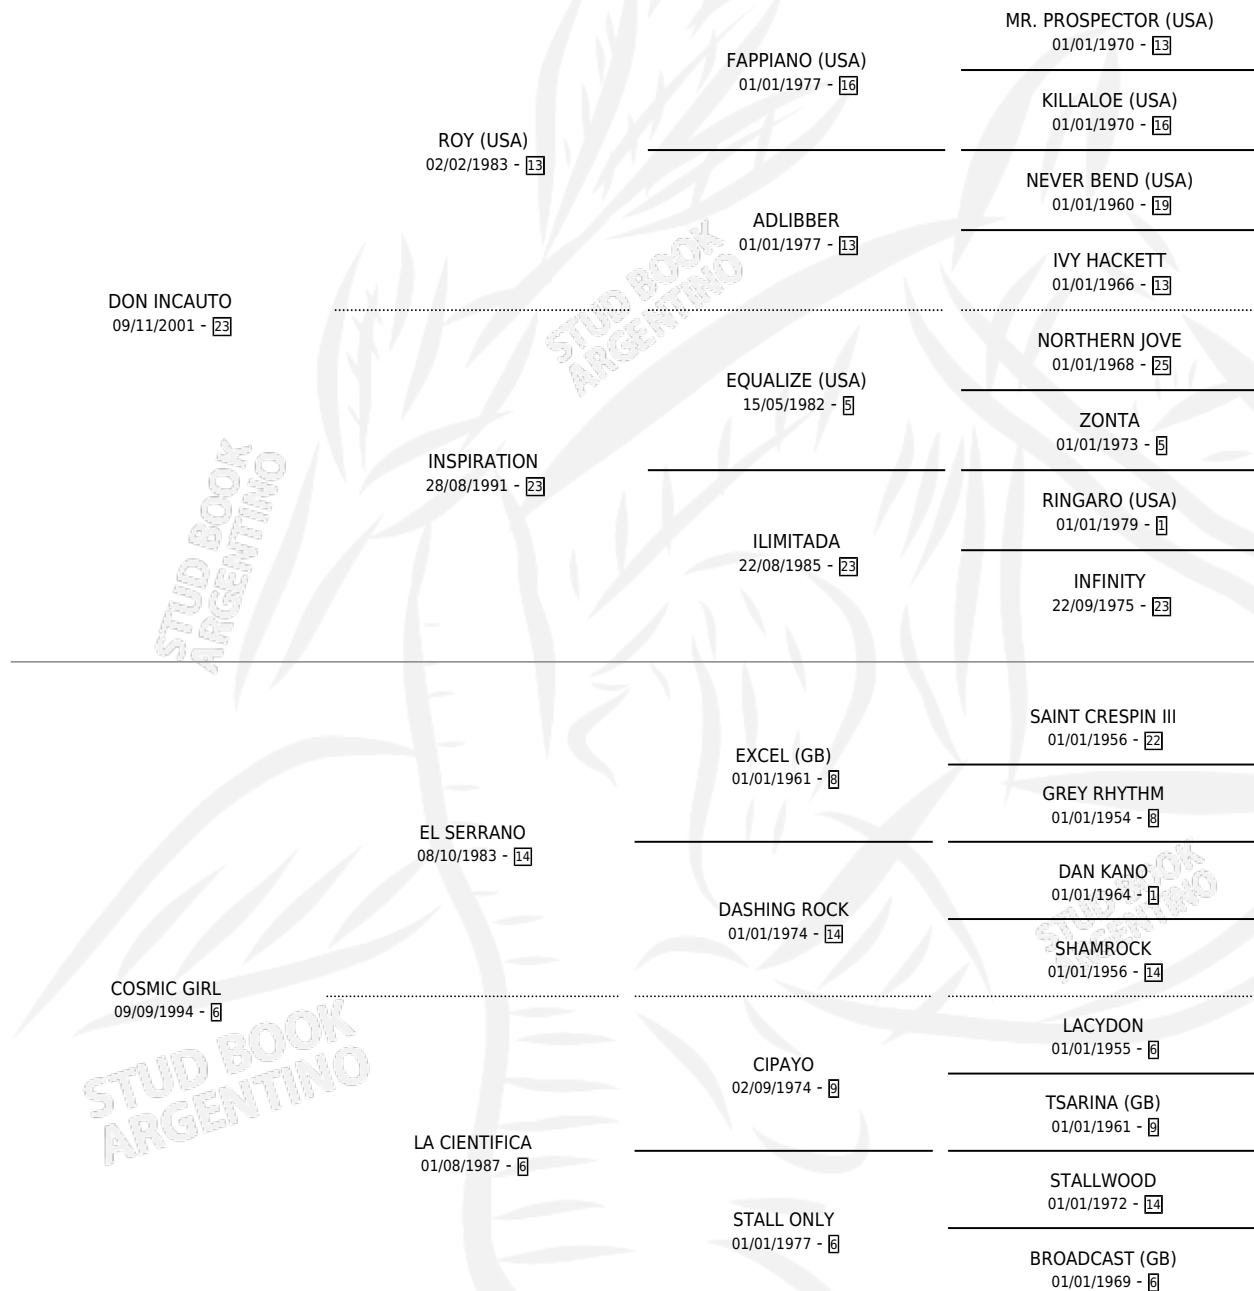

SEÑOR COSMICO

por DON INCAUTO y COSMIC GIRL por EL SERRANO

Argentina · Macho · Zaino · SP · 30/09/2010
Familia 6-e · Volumen 40

ESTADO

TIPIFICACIÓN SANGUÍNEA	X
TIPIFICACIÓN POR ADN	✓
PASAPORTE	✓
IDENTIFICACIÓN POR MICROCHIP	✓
REPRODUCTOR	X

Lugar de nacimiento: Vadarkblar

Criador: Vadarkblar

PEDIGREE

CAMPAÑA

Solo carreras oficiales de Argentina

POR EDAD

EDAD	CC	1°	2°	3°	4°	5°	NP	CLC	CLG	CLCG1	CLGG1	IMPORTE	GANANCIA / CC
3 AÑOS	4	0	0	0	1	1	2	0	0	0	0	\$11,500	\$2,875
4 AÑOS	8	1	1	0	0	1	5	0	0	0	0	\$69,560	\$8,695
5 AÑOS	9	1	1	2	0	2	3	0	0	0	0	\$79,150	\$8,794
6 AÑOS	9	1	0	0	0	0	8	0	0	0	0	\$33,000	\$3,667
TOTALES	30	3	2	2	1	4	18	0	0	0	0	\$193,210	\$6,440
%		10.0%	6.7%	6.7%	3.3%	13.3%	60.0%	0.0%	0.0%	0.0%	0.0%		

Ganador de 3 carreras en San Isidro y Palermo - \$193,210, a los 4,5 y 6 años.

POR DISTANCIA

HIPODROMO	CC	1°	2°	3°	4°	5°	NP	CLC	CLG	CLCG1	CLGG1	IMPORTE
LA PLATA	5	0	0	0	0	0	5	0	0	0	0	\$0
1400 MTS	4	0	0	0	0	0	4	0	0	0	0	\$0
1300 MTS	1	0	0	0	0	0	1	0	0	0	0	\$0
PALERMO	8	1	1	2	0	2	2	0	0	0	0	\$70,150
1600 MTS	1	0	0	0	0	0	1	0	0	0	0	\$0
1200 MTS	6	1	1	1	0	2	1	0	0	0	0	\$60,950
1400 MTS	1	0	0	1	0	0	0	0	0	0	0	\$9,200
AZUL	1	0	0	0	0	0	1	0	0	0	0	\$0
1200 MTS	1	0	0	0	0	0	1	0	0	0	0	\$0
SAN ISIDRO	16	2	1	0	1	2	10	0	0	0	0	\$123,060
1400 MTS	11	2	0	0	1	2	6	0	0	0	0	\$104,860
1200 MTS	4	0	1	0	0	0	3	0	0	0	0	\$14,700
1600 MTS	1	0	0	0	0	0	1	0	0	0	0	\$3,500