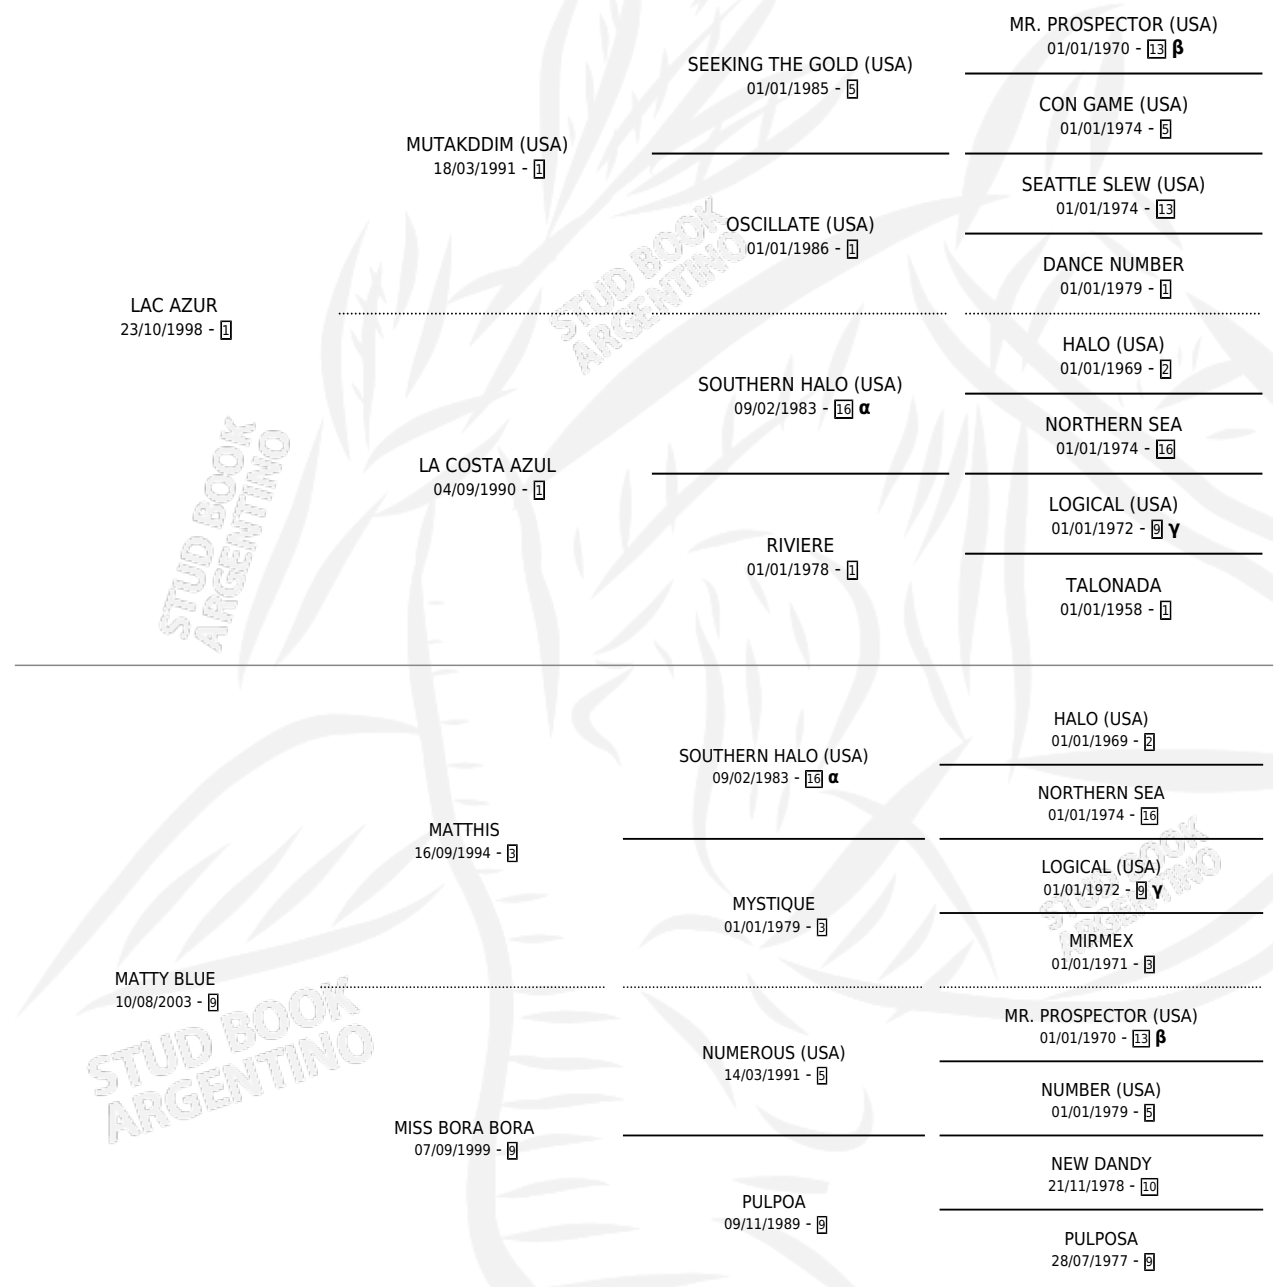

Lugar de nacimiento: Vadarkblar

Criador: Vadarkblar

~

HIJOS

	MACHOS	HEMBRAS
1 NACIERON	1	0
SIN ACTUACIONES		

INBREEDING : **α,β,γ**

CAMPAÑA

Solo carreras oficiales de Argentina