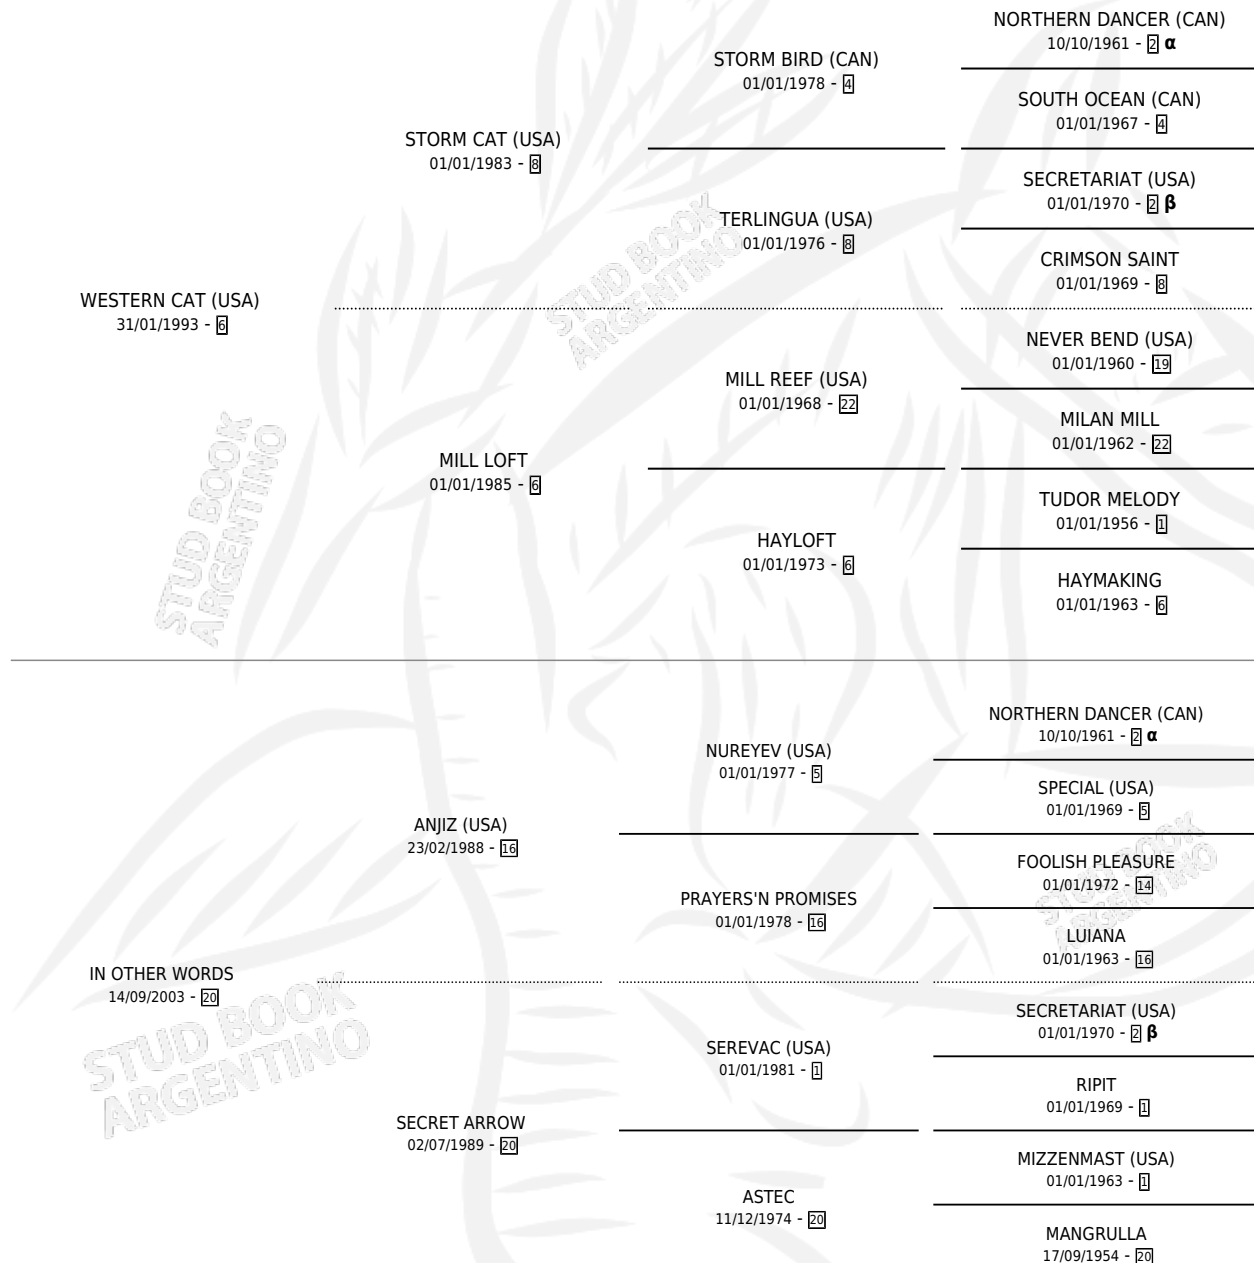

BEAUTIFUL WORDS

por WESTERN CAT (USA) y IN OTHER WORDS por ANJIZ (USA)

Argentina · Hembra · Alazan · SP · 29/08/2010
Familia 20 · Volumen 40

ESTADO

TIPIFICACIÓN SANGUÍNEA	X
TIPIFICACIÓN POR ADN	✓
PASAPORTE	✓
IDENTIFICACIÓN POR MICROCHIP	✓
REPRODUCTOR	✓

Lugar de nacimiento: Esece
Criador: Esece

~

HIJOS

	MACHOS	HEMBRAS
3 NACIERON	2	1
1 CORRIERON	1	0

SIN ACTUACIONES

PEDIGREE

INBREEDING : α, β