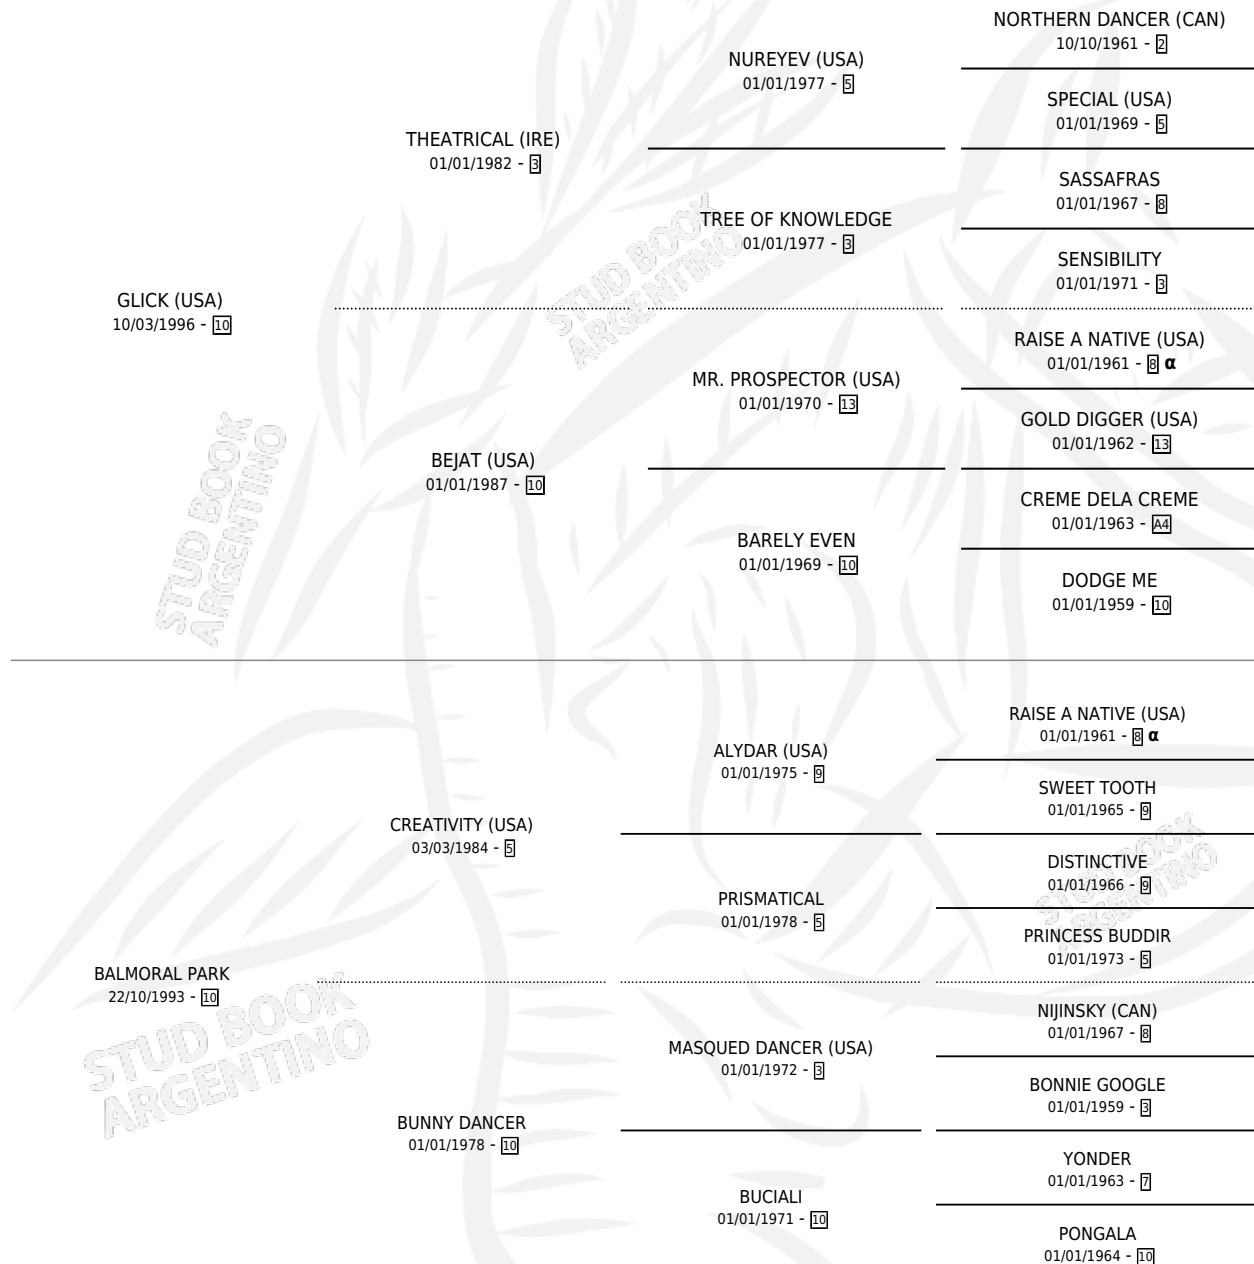

BALDOSIN NEGRO

por GLICK (USA) y BALMORAL PARK por CREATIVITY (USA)

Argentina · Macho · Zaino · SP · 05/09/2010
Familia 10-c · Volumen 40

ESTADO

TIPIFICACIÓN SANGUÍNEA	X
TIPIFICACIÓN POR ADN	✓
PASAPORTE	✓
IDENTIFICACIÓN POR MICROCHIP	✓
REPRODUCTOR	X

Lugar de nacimiento: Esece
Criador: Esece

PEDIGREE

INBREEDING : α