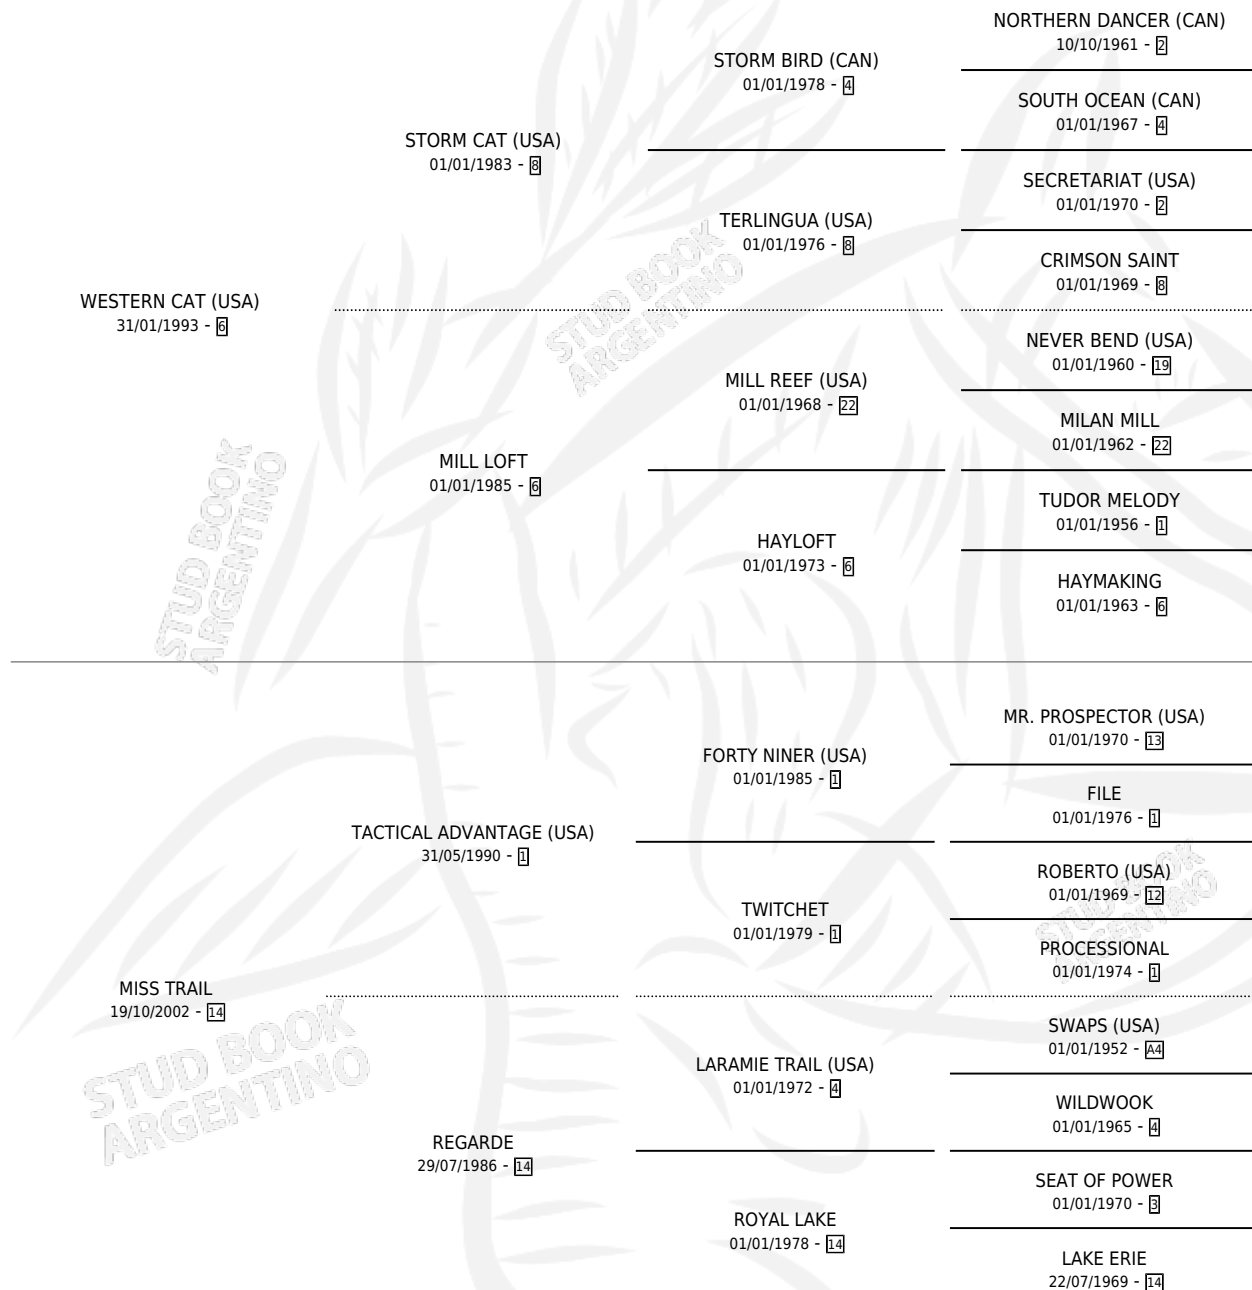

MADAME JULIEN

por WESTERN CAT (USA) y MISS TRAIL por TACTICAL
ADVANTAGE (USA)

Argentina · Hembra · Alazan · SP · 07/09/2010
Familia 14-f · Volumen 40

ESTADO

TIPIFICACIÓN SANGUÍNEA	X
TIPIFICACIÓN POR ADN	✓
PASAPORTE	✓
IDENTIFICACIÓN POR MICROCHIP	✓
REPRODUCTOR	X

Lugar de nacimiento: Esece
Criador: Esece

PEDIGREE

MADAME JULIEN

Datos oficiales del Stud Book Argentino

Documento generado el 11/05/2026

studbook.org.ar