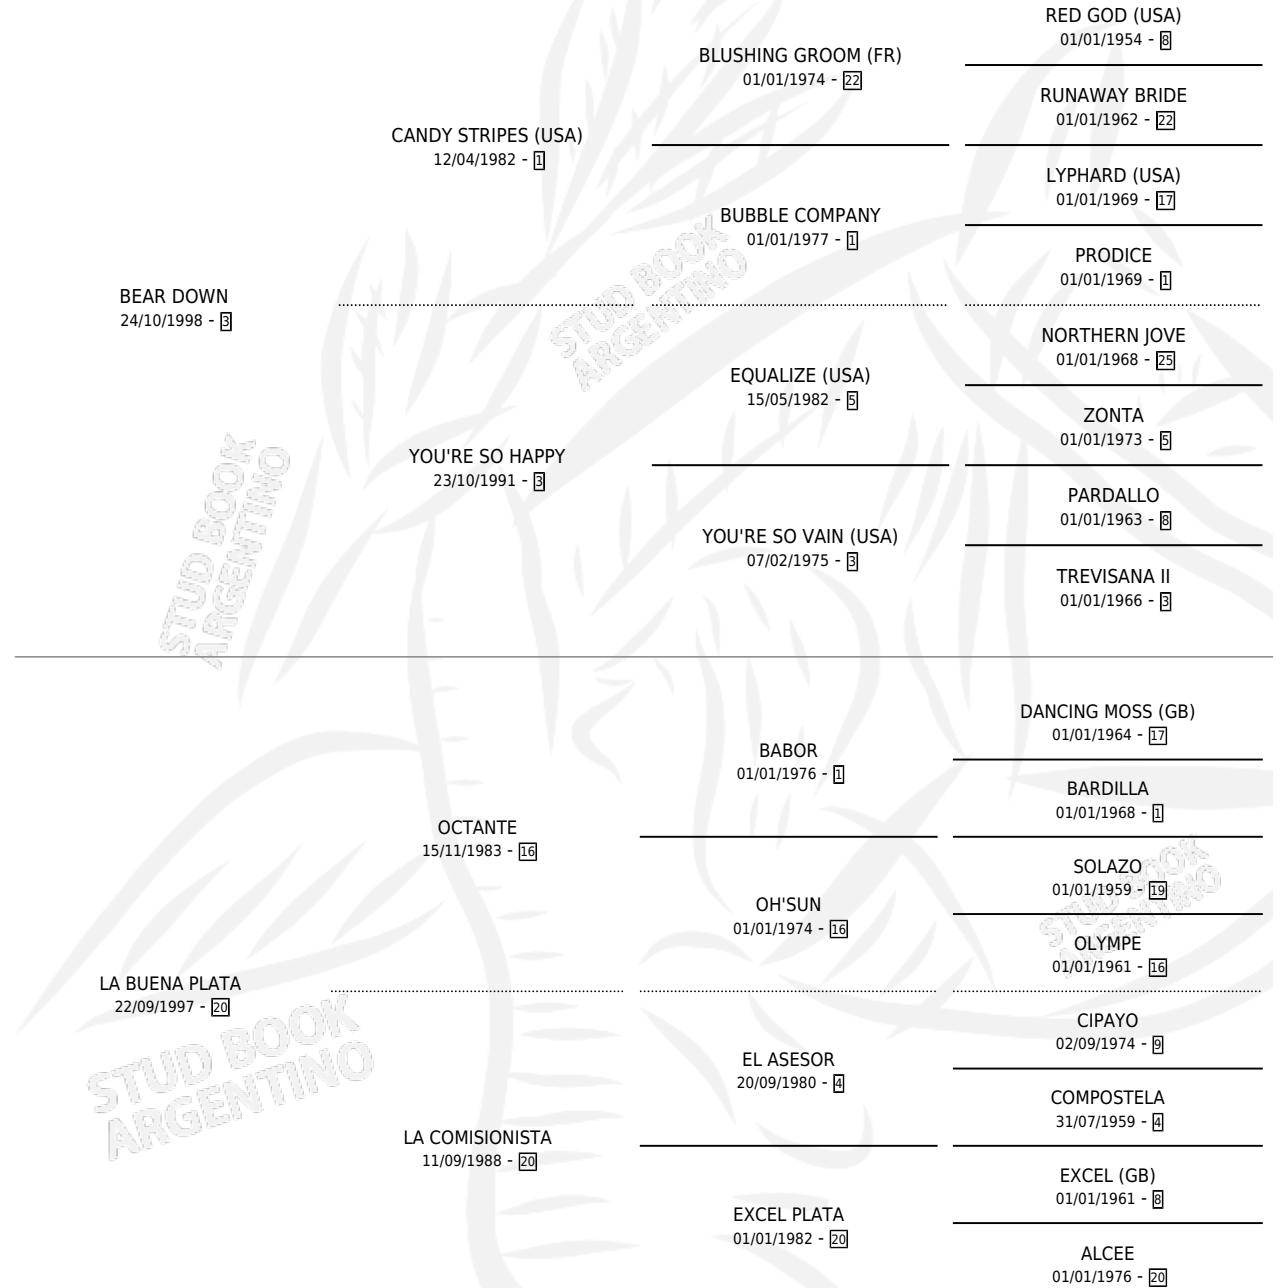

AMIGA DEL TATI

por BEAR DOWN y LA BUENA PLATA por OCTANTE

Argentina · Hembra · Zaino Doradillo · SP · 14/09/2010
Familia 20-d · Volumen 40

ESTADO

TIPIFICACIÓN SANGUÍNEA	X
TIPIFICACIÓN POR ADN	✓
PASAPORTE	✓
IDENTIFICACIÓN POR MICROCHIP	✓
REPRODUCTOR	X

Lugar de nacimiento: El Manzano

Criador: El Manzano

PEDIGREE

AMIGA DEL TATI

Datos oficiales del Stud Book Argentino

Documento generado el 12/05/2026

studbook.org.ar