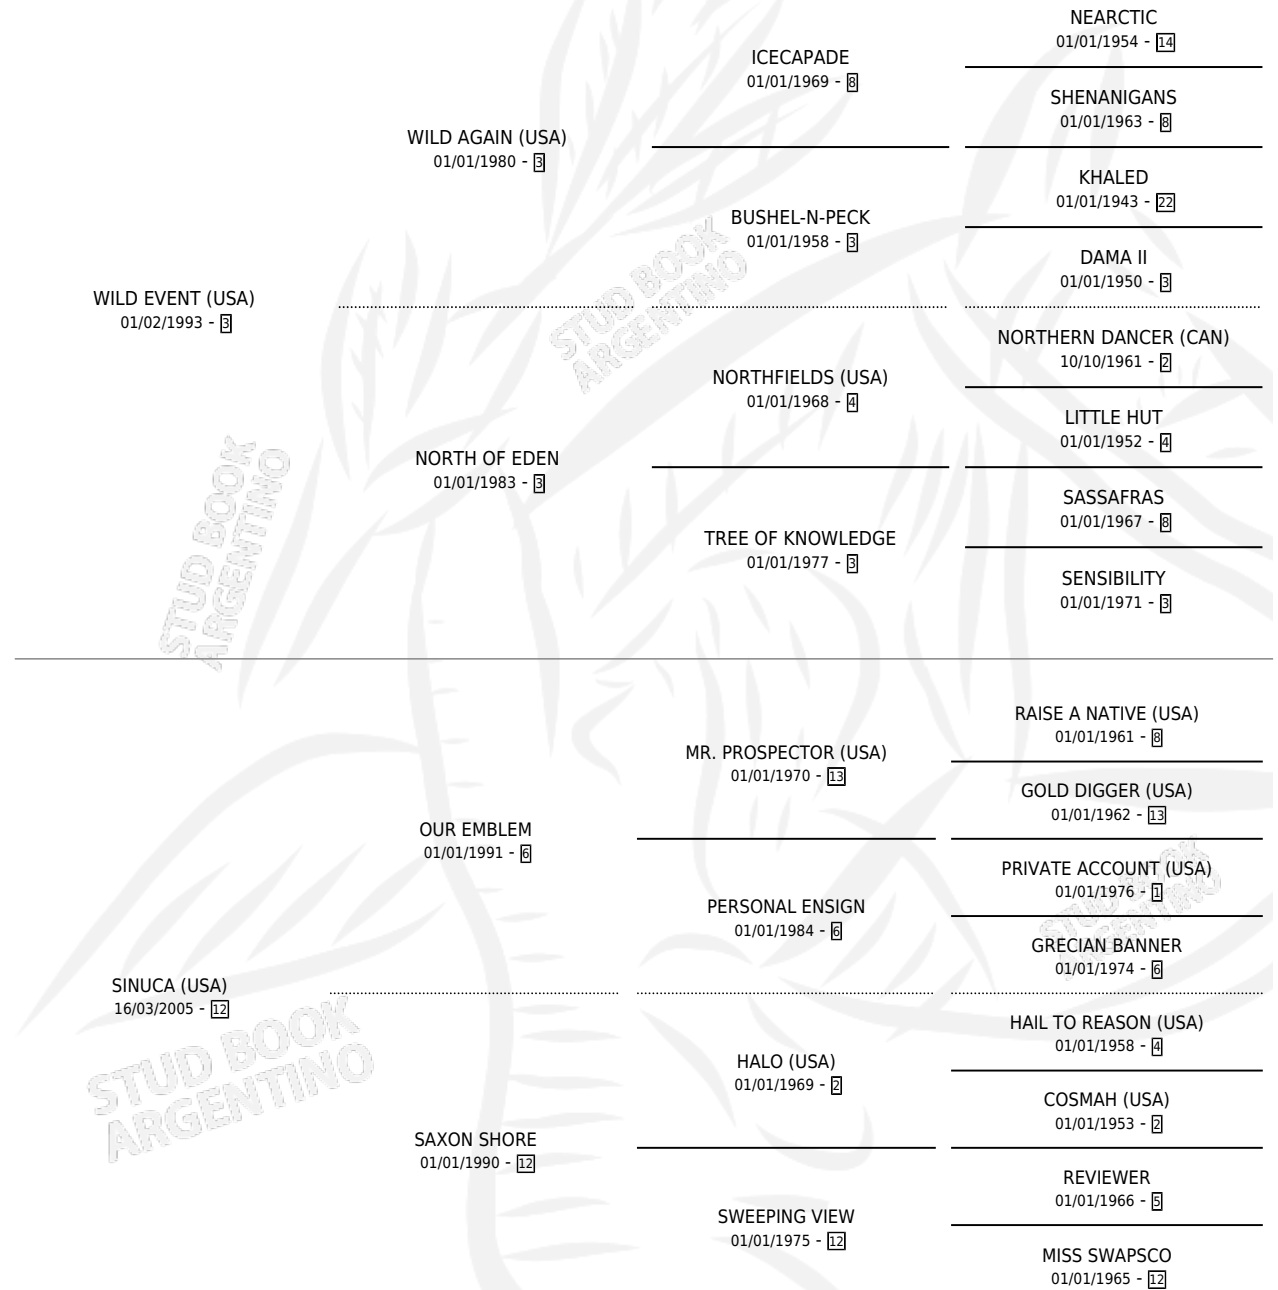

SILVERADO

por **WILD EVENT (USA)** y **SINUCA (USA)** por **OUR EMBLEM**

Argentina · Macho · Zaino · SP · 22/09/2010
Familia 12-c · Volumen 40

ESTADO

TIPIFICACIÓN SANGUÍNEA	X
TIPIFICACIÓN POR ADN	✓
PASAPORTE	✓
IDENTIFICACIÓN POR MICROCHIP	✓
REPRODUCTOR	X

Lugar de nacimiento: Santa Maria De Araras
Criador: Santa Maria De Araras

PEDIGREE

CAMPAÑA

Solo carreras oficiales de Argentina

POR EDAD

EDAD	CC	1°	2°	3°	4°	5°	NP	CLC	CLG	CLCG1	CLGG1	IMPORTE	GANANCIA / CC
3 AÑOS	8	0	2	1	2	1	2	0	0	0	0	\$64,500	\$8,063
4 AÑOS	7	1	0	0	0	3	3	0	0	0	0	\$57,500	\$8,214
5 AÑOS	10	2	3	1	1	2	1	0	0	0	0	\$168,214	\$16,821
6 AÑOS	9	2	2	0	0	3	2	0	0	0	0	\$208,082	\$23,120
TOTALES	34	5	7	2	3	9	8	0	0	0	0	\$498,296	\$14,656
%		14.7%	20.6%	5.9%	8.8%	26.5%	23.5%	0.0%	0.0%	0.0%	0.0%		

Ganador de 5 carreras en San Isidro y Palermo - \$498,296, a los 4,5 y 6 años, incluso 2do Craganour Handicap, 4to Gulf Stream Handicap.

POR DISTANCIA

HIPODROMO	CC	1°	2°	3°	4°	5°	NP	CLC	CLG	CLCG1	CLGG1	IMPORTE
SAN ISIDRO	9	1	3	1	1	2	1	0	0	0	0	\$185,996
1600 MTS	5	1	2	0	0	2	0	0	0	0	0	\$148,832
2000 MTS	1	0	0	0	0	0	1	0	0	0	0	\$0
1400 MTS	2	0	1	0	1	0	0	0	0	0	0	\$28,764
1200 MTS	1	0	0	1	0	0	0	0	0	0	0	\$8,400
PALERMO	23	4	4	1	2	7	5	0	0	0	0	\$312,300
1600 MTS	3	2	0	0	0	1	0	0	0	0	0	\$116,000
1200 MTS	9	1	1	1	1	3	2	0	0	0	0	\$77,000
1400 MTS	11	1	3	0	1	3	3	0	0	0	0	\$119,300
LA PLATA	2	0	0	0	0	0	2	0	0	0	0	\$0
1400 MTS	2	0	0	0	0	0	2	0	0	0	0	\$0