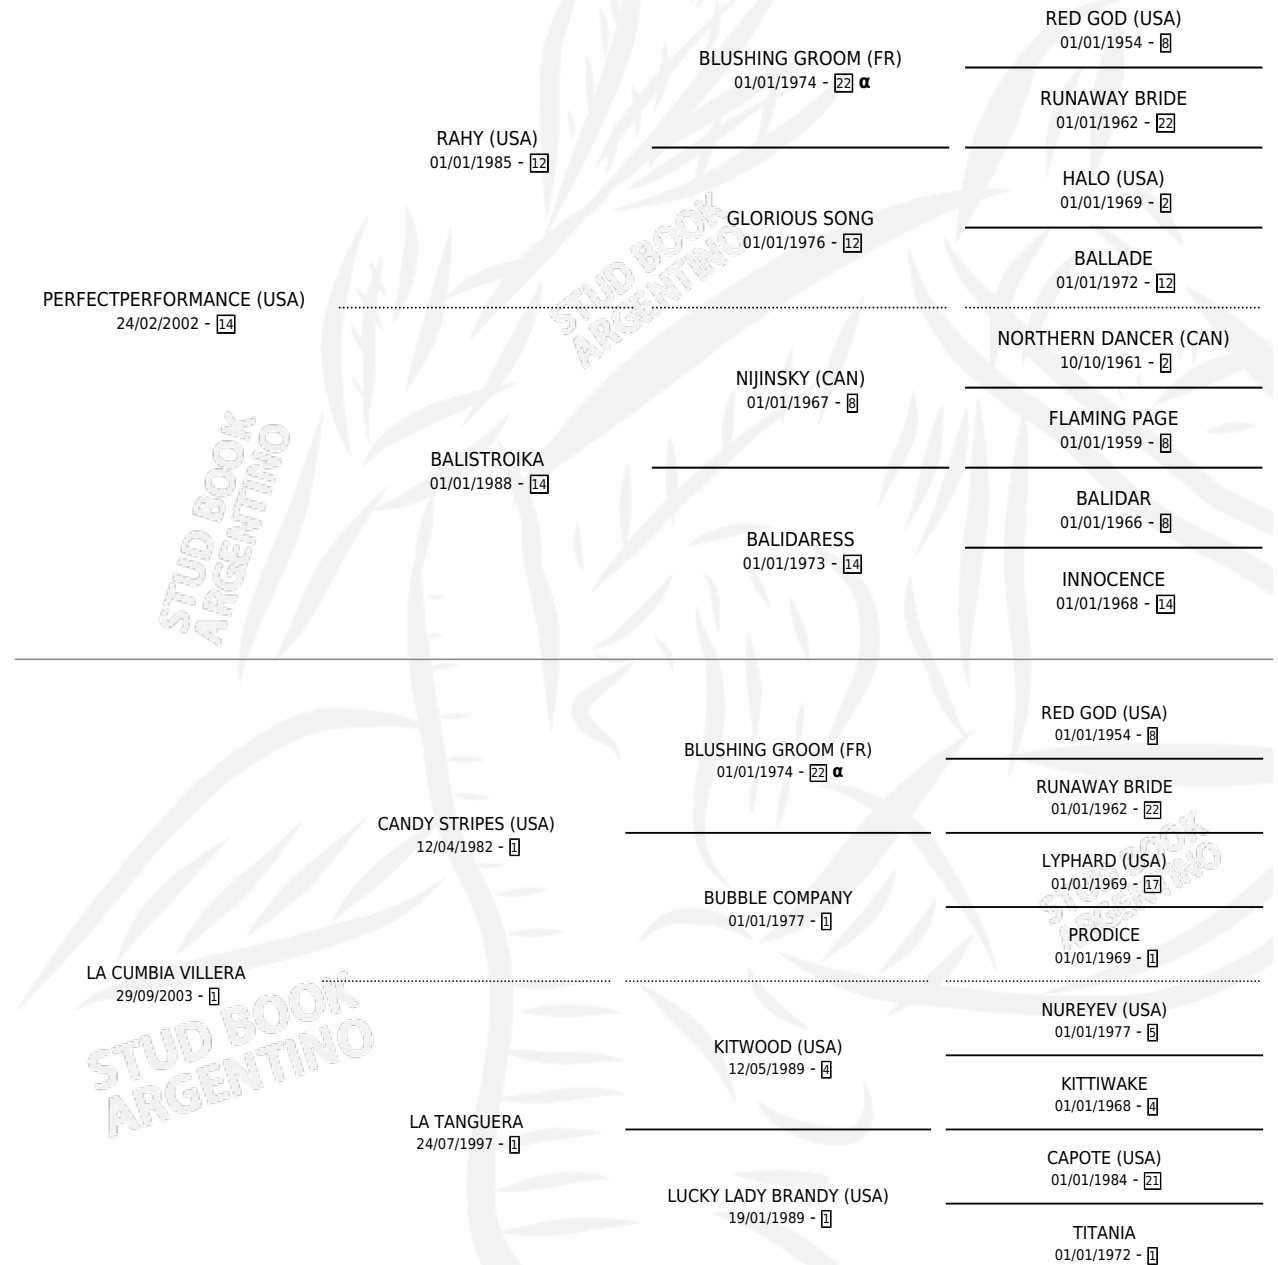

CUMBIERO

por **PERFECTPERFORMANCE (USA)** y **LA CUMBIA VILLERA**
por **CANDY STRIPES (USA)**

Argentina · Macho · Alazan · SP · 11/07/2009
Familia 1-s · Volumen 40

ESTADO

TIPIFICACIÓN SANGUÍNEA	X
TIPIFICACIÓN POR ADN	✓
PASAPORTE	✓
IDENTIFICACIÓN POR MICROCHIP	✓
REPRODUCTOR	X

Lugar de nacimiento: De La Pomme
Criador: Sin dato

PEDIGREE

INBREEDING : α

CAMPAÑA

Solo carreras oficiales de Argentina

POR EDAD

EDAD	CC	1°	2°	3°	4°	5°	NP	CLC	CLG	CLCG1	CLGG1	IMPORTE	GANANCIA / CC
3 AÑOS	2	0	0	0	0	0	2	0	0	0	0	\$0	\$0
7 AÑOS	1	0	0	0	0	0	1	0	0	0	0	\$0	\$0
TOTALES	3	0	0	0	0	0	3	0	0	0	0	\$0	\$0
%		0.0%	0.0%	0.0%	0.0%	0.0%	100%	0.0%	0.0%	0.0%	0.0%		