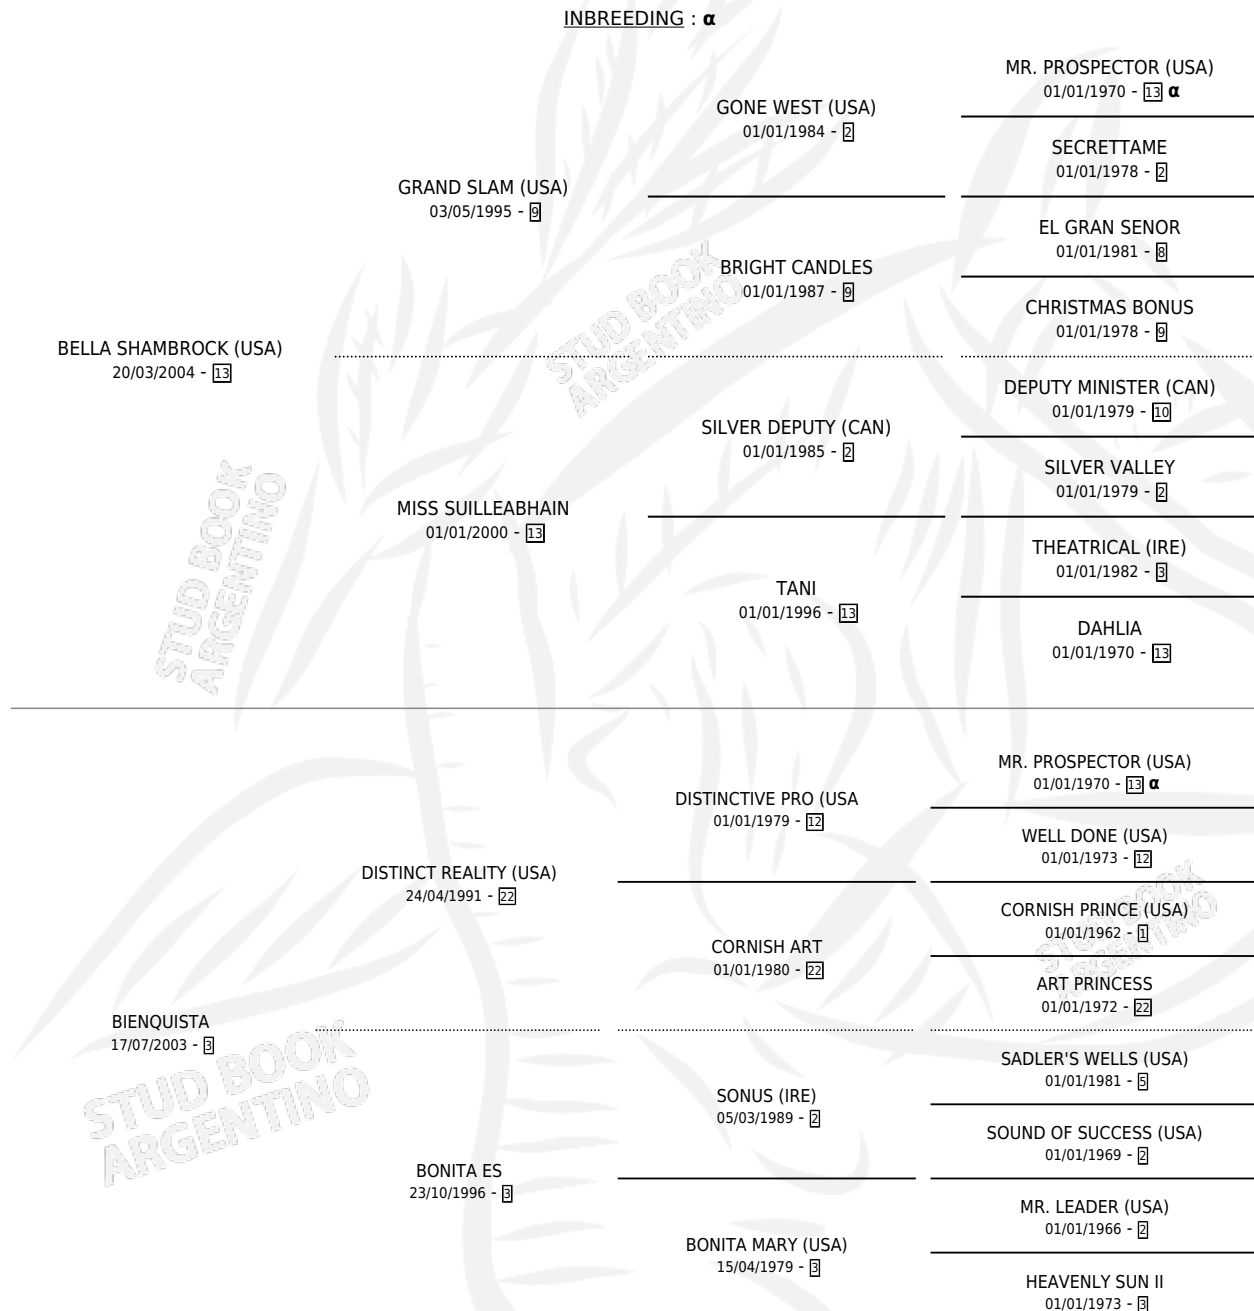

LA BOTARGA

por BELLA SHAMBROCK (USA) y BIENQUISTA por
DISTINCT REALITY (USA)

Argentina · Hembra · Zaino · SP · 22/07/2010
Familia 3-h · Volumen 40

ESTADO

TIPIFICACIÓN SANGUÍNEA	X
TIPIFICACIÓN POR ADN	✓
PASAPORTE	✓
IDENTIFICACIÓN POR MICROCHIP	✓
REPRODUCTOR	✓

Lugar de nacimiento: Las Camelias
Criador: Las Camelias

~

HIJOS

	MACHOS	HEMBRAS
2 NACIERON	0	2
SIN ACTUACIONES		

PEDIGREE

INBREEDING : α

CAMPAÑA

Solo carreras oficiales de Argentina