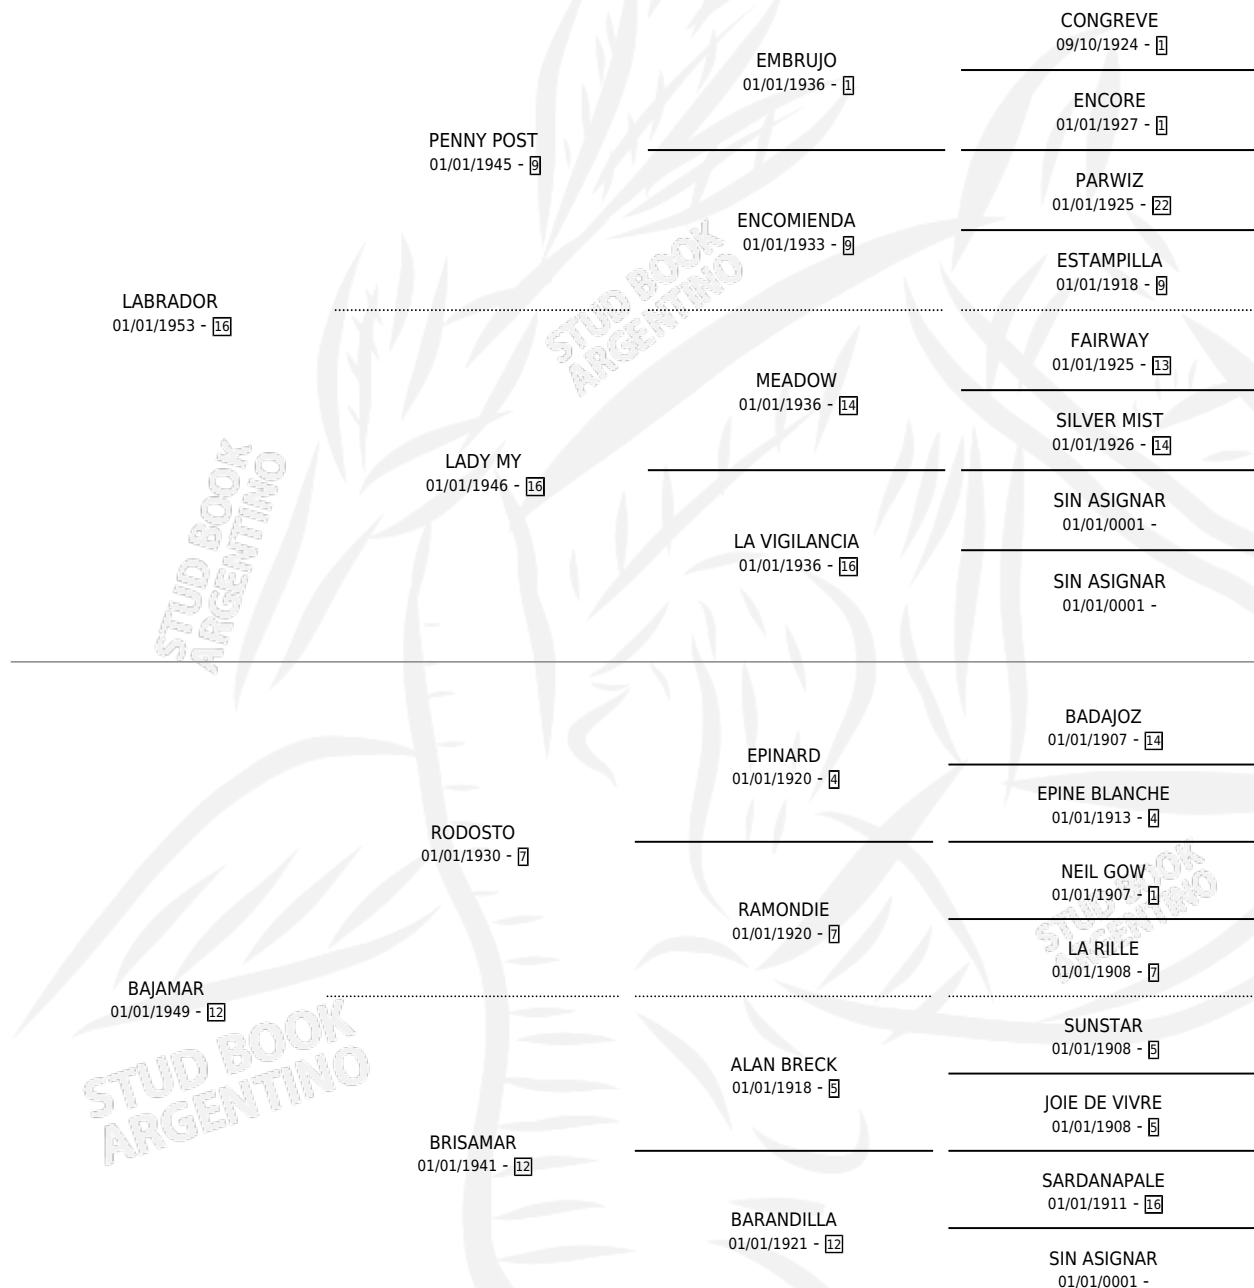

BALLADE

por **LABRADOR** y **BAJAMAR** por **RODOSTO**

Argentina · Hembra · Alazan · SP · 01/01/1962
Familia 12-g · Volumen 24

ESTADO

TIPIFICACIÓN SANGUÍNEA	X
TIPIFICACIÓN POR ADN	X
PASAPORTE	X
IDENTIFICACIÓN POR MICROCHIP	X
REPRODUCTOR	✓

Lugar de nacimiento: Campo particular

Criador: Sin dato

~

HIJOS

	MACHOS	HEMBRAS
7 NACIERON	1	6
2 CORRIERON	1	1
2 GANARON	1	1
0 GANADORES CL	0 GANADORES GR	0 GANADORES G1

PEDIGREE

S

mientos 1 / Efectividad 50.00%

PADRILLO	PRODUCTO	CRIADOR	1ER SERVICIO	ÚLTIMO SERVICIO
GOTERO	∅		15/09/1985	17/09/1985
BALLADE GOTERO	GOTA AMARGA (H A, 14/10/1984)	SIN DATO		

Datos oficiales del Stud Book Argentino

Documento generado el 25/04/2026