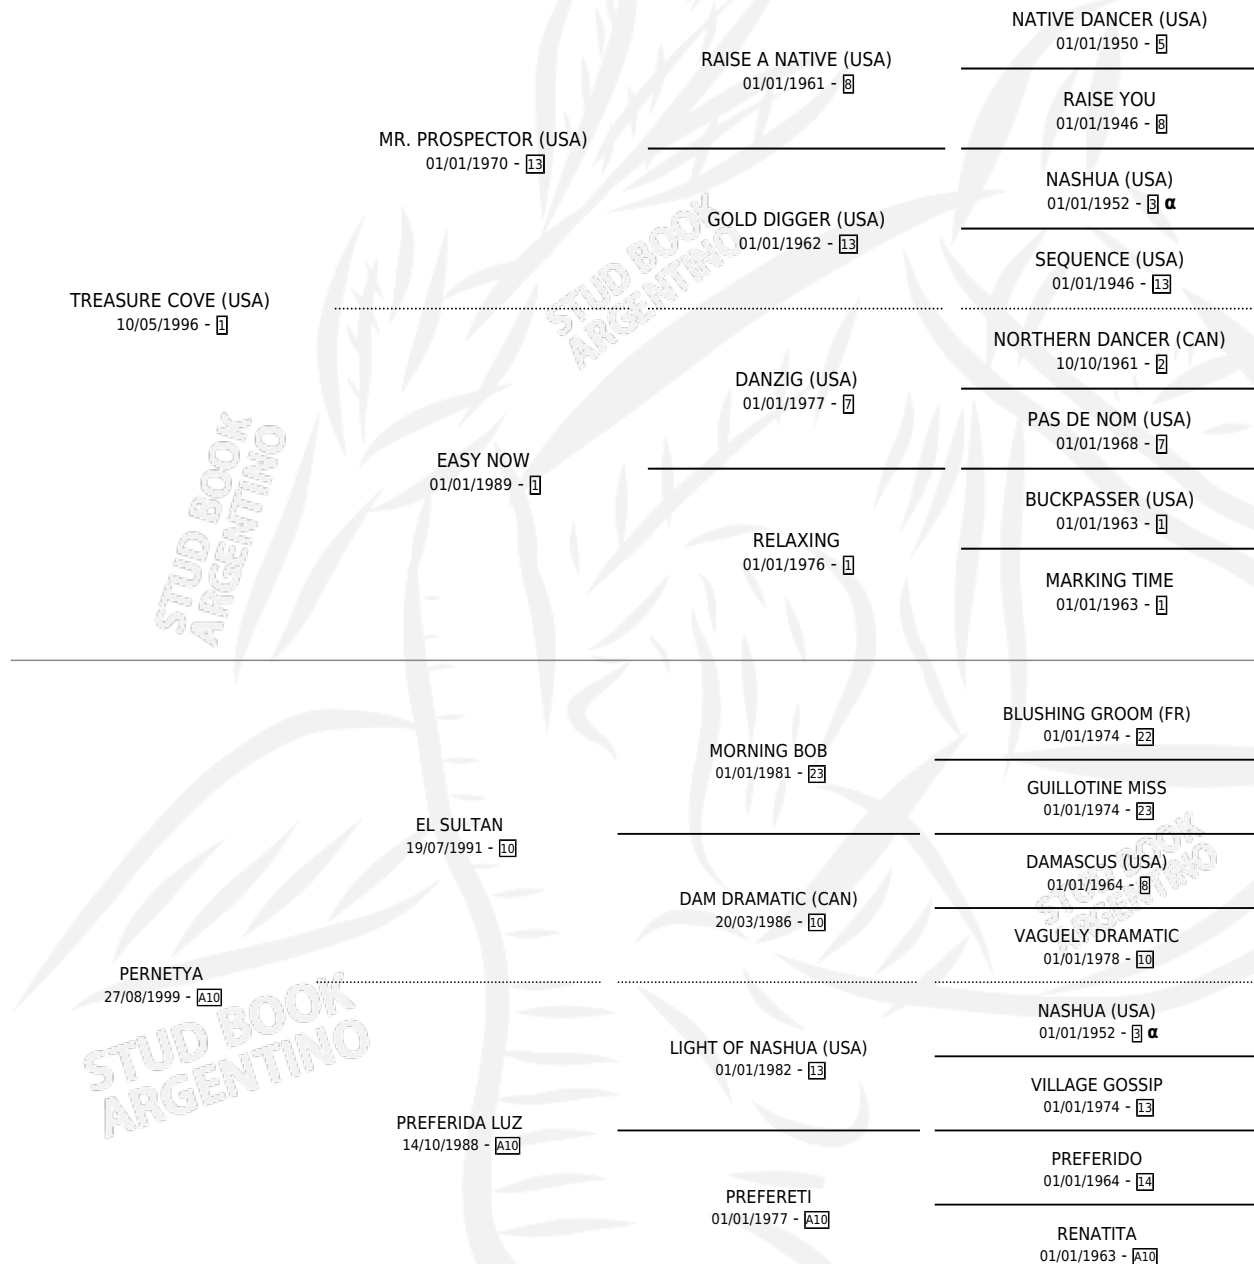

DOÑA SUSANA

por **TREASURE COVE (USA)** y **PERNETYA** por **EL SULTAN**

Argentina · Hembra · Tordillo · SP · 15/09/2010
Familia A10 · Volumen 40

ESTADO

TIPIFICACIÓN SANGUÍNEA	X
TIPIFICACIÓN POR ADN	✓
PASAPORTE	✓
IDENTIFICACIÓN POR MICROCHIP	✓
REPRODUCTOR	✓

Lugar de nacimiento: El Tala
Criador: Otero Jorge Nestor

~

HIJOS

	MACHOS	HEMBRAS
2 NACIERON	2	0
1 CORRIERON	1	0

SIN ACTUACIONES

PEDIGREE

INBREEDING : α

CAMPAÑA

Solo carreras oficiales de Argentina

POR EDAD

EDAD	CC	1°	2°	3°	4°	5°	NP	CLC	CLG	CLCG1	CLGG1	IMPORTE	GANANCIA / CC
4 AÑOS	1	0	0	0	0	0	1	0	0	0	0	\$0	\$0
TOTALES	1	0	0	0	0	0	1	0	0	0	0	\$0	\$0
%		0.0%	0.0%	0.0%	0.0%	0.0%	100%	0.0%	0.0%	0.0%	0.0%		